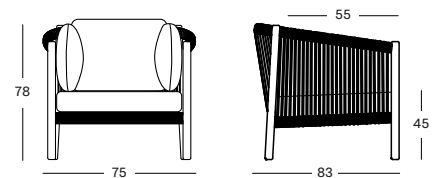

PROTECTIVE COVER PC002 € 235