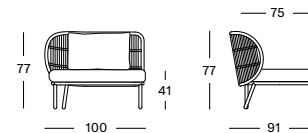

1 Seat Right