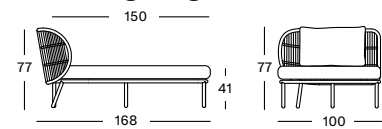

Chaise Longue Right