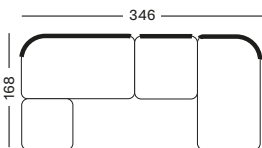

KODO MODULAR SET 11

CAT. B CAT. C CAT. G COM

1. Set including:
2. 1x Kodo Modular 2 seater right seat & back cushion
   - 1x Kodo Modular center seat & back cushion
   - 1x Kodo Modular chaise longue left seat & back cushions
   - 1x Kodo Modular ottoman seat cushion

€ 9545 € 9715 € 9848 € 9545

PROTECTIVE COVER PC033

€ 680