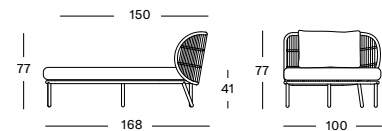

Chaise Longue Left