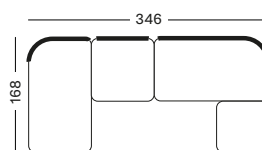

KODO MODULAR SET 12

CAT. B CAT. C CAT. G COM

1. Set including:
2. 1x Kodo Modular 2 seater left seat & back cushion
   - 1x Kodo Modular center seat & back cushion
   - 1x Kodo Modular chaise longue right seat & back cushions
   - 1x Kodo Modular ottoman seat cushion

€ 9545 € 9715 € 9848 € 9545

PROTECTIVE COVER PC034

€ 680