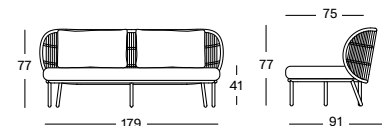

Deep sofa

KODO MODULAR CONNECTING SIDE TABLE GT140 € 1250

- Aluminium powder coated connecting side table between modules.

Connecting side table

CUSHIONS	CAT. B	CAT. C	CAT. G	COM
Deco 35x50 polyester fibre filling	CB114 € 87	CC114 € 98	CG114 € 112	CE114 € 87
Deco 40x40 polyester fibre filling	CB092 € 85	CC092 € 96	CG092 € 110	CE092 € 85
Deco 50x50 polyester fibre filling	CB115 € 96	CC115 € 110	CG115 € 122	CE115 € 96
Deco 60x60 polyester fibre filling	CB123 € 112	CC123 € 122	CG123 € 147	CE123 € 112