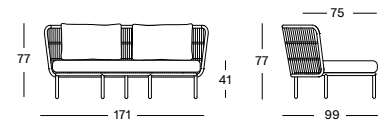

Corner

KODO DEEP SOFA GC060 € 2460

CUSHIONS	CAT. B	CAT. C	CAT. G	COM
1 Seat + 2 back cushions 14 cm quick dry foam fabric usage QE243: 370 cm	QB243 € 1125	QC243 € 1185	QG243 € 1220	QE243 € 1125