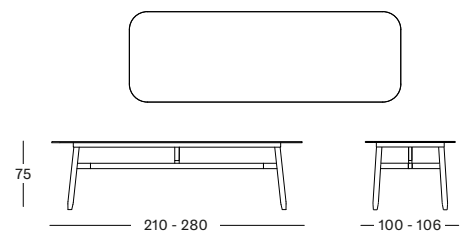

Top Ceramic