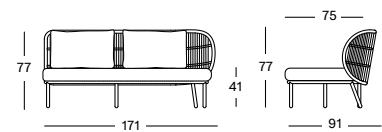

KODO MODULAR

- Polypropylene rope on a powder coated aluminium frame.
- 2 connector pieces included per seating module.

Frame Aluminium

Dune White
A045

Seat Polypropylene rope

Dune White
S045

KODO MODULAR 1 SEATER LEFT GC157 **€ 1485**

CUSHIONS	CAT. B	CAT. C	CAT. G	COM
Seat + back cushions 14 cm quick dry foam fabric usage CE420: 250 cm	QB420 € 598	QC420 € 635	QG420 € 665	QE420 € 598

1 Seat Left

KODO MODULAR 1 SEATER RIGHT GC158 **€ 1485**

CUSHIONS	CAT. B	CAT. C	CAT. G	COM
Seat + back cushions 14 cm quick dry foam fabric usage CE418: 250 cm	QB418 € 598	QC418 € 635	QG418 € 665	QE418 € 598

1 Seat Right

KODO MODULAR 2 SEATER LEFT GC159 **€ 2390**

CUSHIONS	CAT. B	CAT. C	CAT. G	COM
1 Seat + 2 back cushions 14 cm quick dry foam fabric usage CE416: 360 cm	QB416 € 1125	QC416 € 1185	QG416 € 1220	QE416 € 1125

2 Seat Left

KODO MODULAR 2 SEATER RIGHT GC160 **€ 2390**

CUSHIONS	CAT. B	CAT. C	CAT. G	COM
1 Seat + 2 back cushions 14 cm quick dry foam fabric usage CE414: 360 cm	QB414 € 1125	QC414 € 1185	QG414 € 1220	QE414 € 1125

2 Seat Right

KODO MODULAR CHAISE LONGUE LEFT GC162 **€ 2285**

CUSHIONS	CAT. B	CAT. C	CAT. G	COM
Seat + back cushions 14 cm quick dry foam fabric usage CE410: 370 cm	QB410 € 1075	QC410 € 1135	QG410 € 1195	QE410 € 1075

Chaise Longue Left

KODO MODULAR CHAISE LONGUE RIGHT GC163 **€ 2285**

CUSHIONS	CAT. B	CAT. C	CAT. G	COM
Seat + back cushions 14 cm quick dry foam fabric usage CE408: 370 cm	QB408 € 1075	QC408 € 1135	QG408 € 1195	QE408 € 1075

Chaise Longue Right