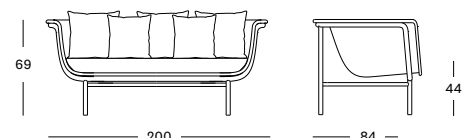

WICKED LOUNGE SOFA 3S

- Polyethylene wicker on a black or white powder coated aluminium frame.

BLACK / TAUPE GC036S021 **€ 2450**

WHITE / NATURAL GC036A008S024 **€ 2450**

CUSHIONS	CAT. B	CAT. C	CAT. G	COM
Seat 10 cm quick dry foam fabric usage QE036: 210 cm	QB036 € 570	QC036 € 605	QG036 € 725	QE036 € 570
Deco 40x40 polyester fibre filling	CB092 € 85	CC092 € 96	CG092 € 110	CE092 € 85
Deco 45x50 polyester fibre filling	CB067 € 90	CC067 € 102	CG067 € 116	CE067 € 90

PROTECTIVE COVER PC005 **€ 325**