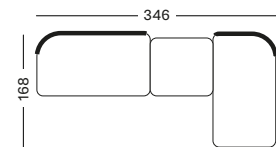

KODO MODULAR SET 3

CAT. B   CAT. C   CAT. G   COM

1. Set including:
2. 1x Kodo modular 2 seater right seat & back cushions
   - 1x Kodo modular chaise longue left seat & back cushions
   - 1x Kodo modular connecting side table

€ 8125   € 8245   € 8340   € 8125

PROTECTIVE COVER PC025

€ 680