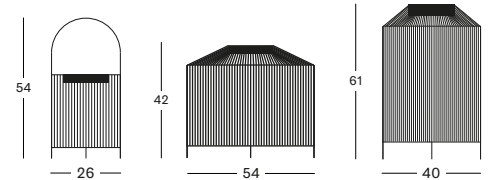

Frame Steel

Black
M007

Rope Polypropylene

Fossil Grey
S033

LAMP WITH HANDLE 54 H GI006S033 **€ 400**

LAMP 42 CM H X 54 CM DIA GI005S033 **€ 450**

LAMP 61 CM H X 40 CM DIA GI004S033 **€ 420**

SOLAR MODULE PRLAM0044 **€ 200**