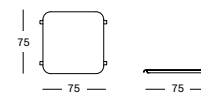

Connecting side table

CUSHIONS	CAT. B	CAT. C	CAT. G	COM
Deco 35x50 polyester fibre filling	CB114 € 87	CC114 € 98	CG114 € 112	CE114 € 87
Deco 40x40 polyester fibre filling	CB092 € 85	CC092 € 96	CG092 € 110	CE092 € 85
Deco 50x50 polyester fibre filling	CB115 € 96	CC115 € 110	CG115 € 122	CE115 € 96
Deco 60x60 polyester fibre filling	CB123 € 112	CC123 € 122	CG123 € 147	CE123 € 112