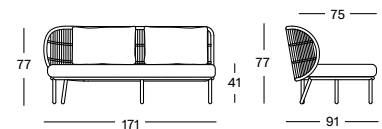

2 Seat Right