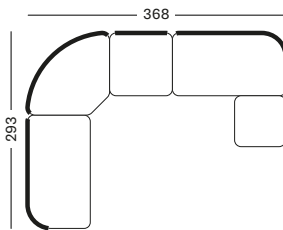

KODO MODULAR SET 10

CAT. B CAT. C CAT. G COM

1. Set including:
2. 1x Kodo Modular 2 seater right seat & back cushion
   - 1x Kodo Modular center seat & back cushion
   - 1x Kodo Modular corner seat & back cushions
   - 1x Kodo Modular 2 seater left seat & back cushions
   - 1x Kodo Modular ottoman seat cushion

€ 13235 € 13478 € 13653 € 13235

PROTECTIVE COVER PC032

€ 1350