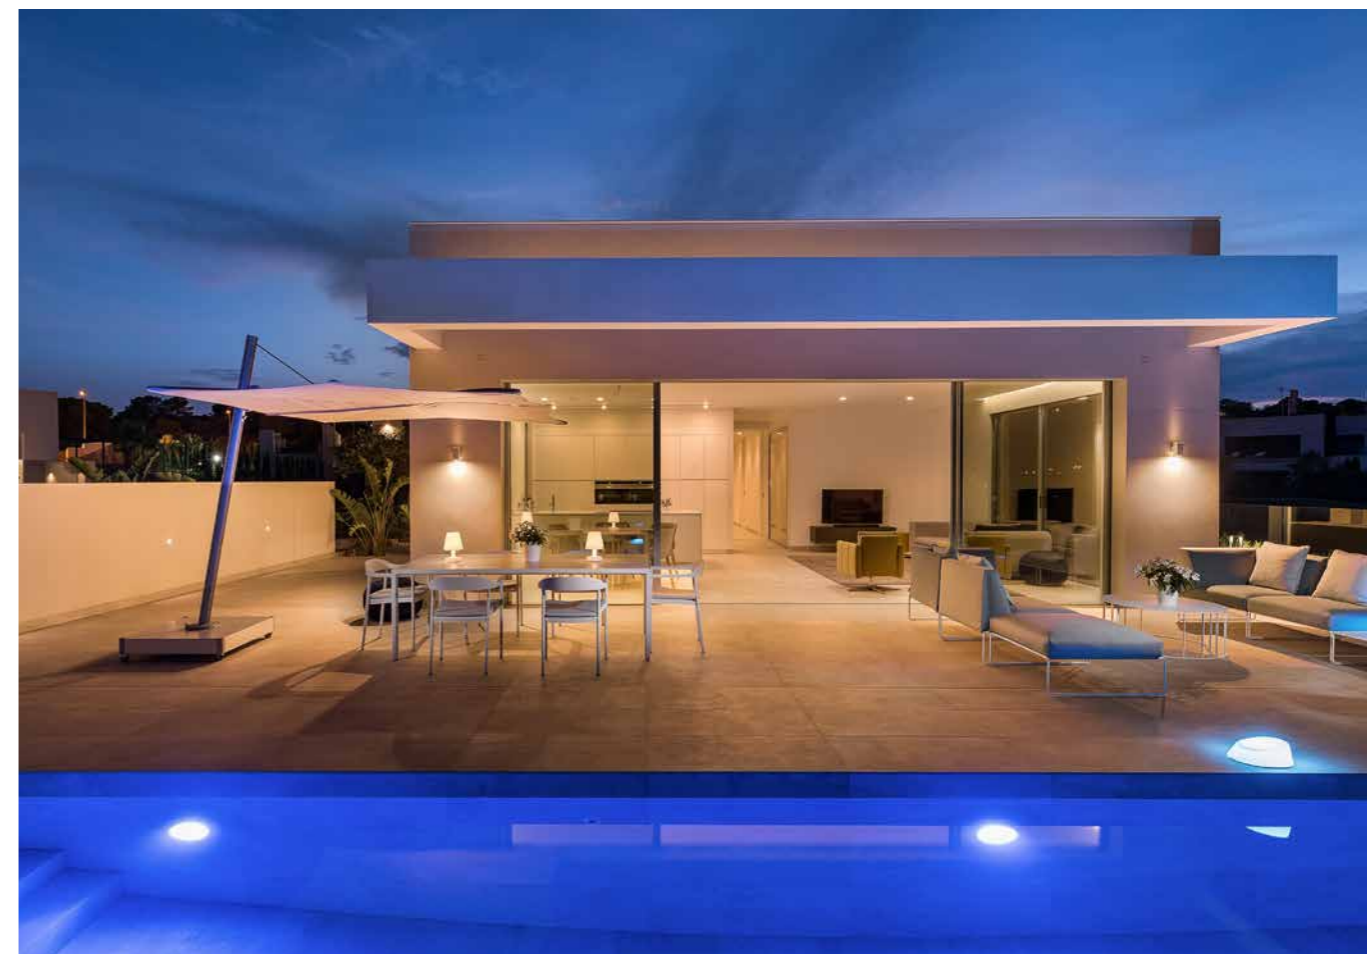

SPECTRA | HIP ESTATES | SPAIN