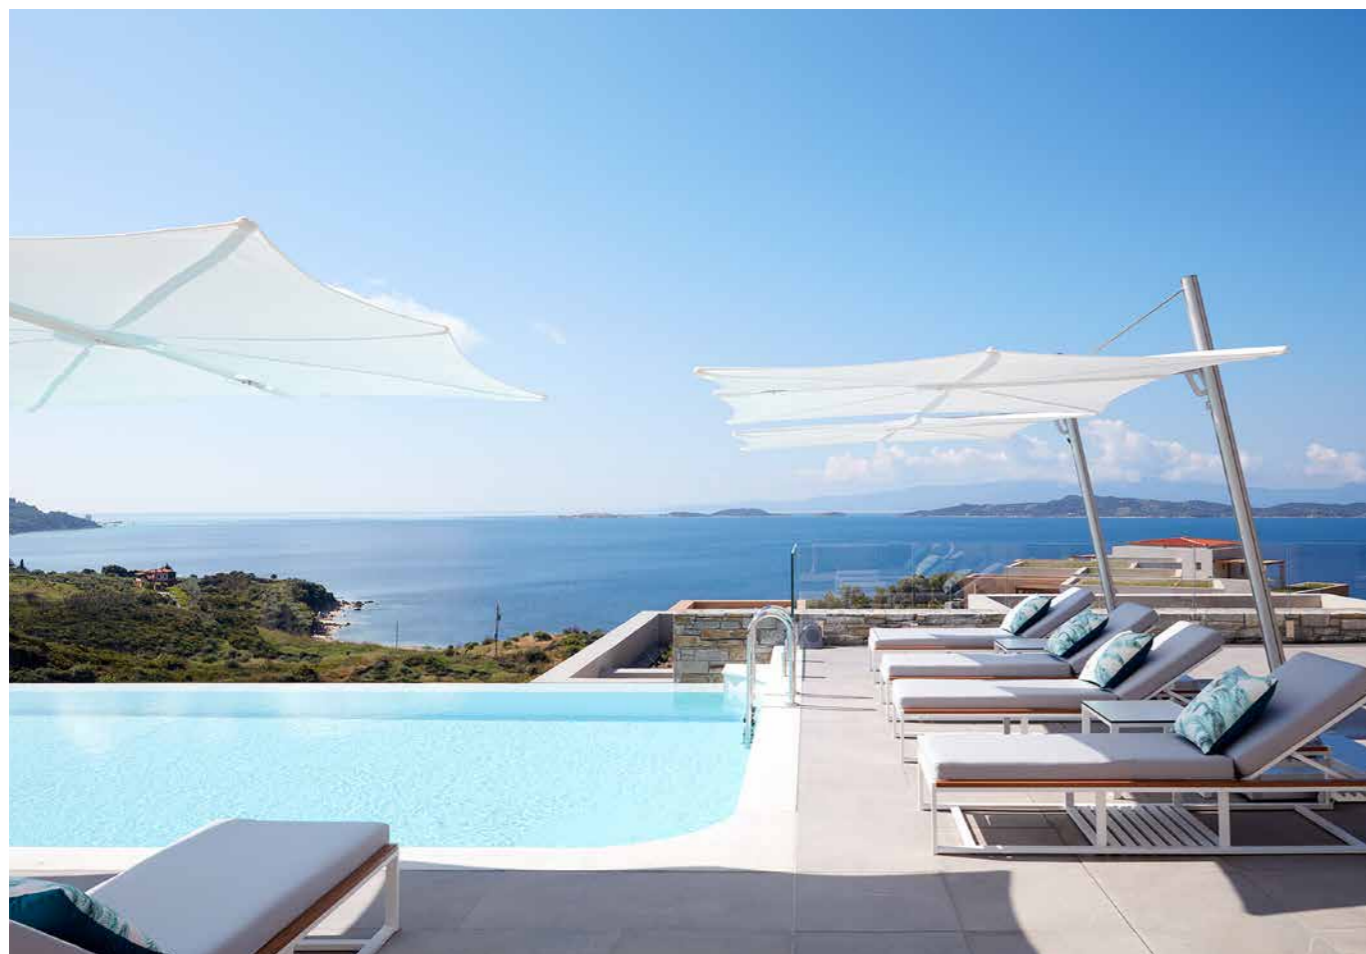

SPECTRA | EAGLES VILLAS | GREECE