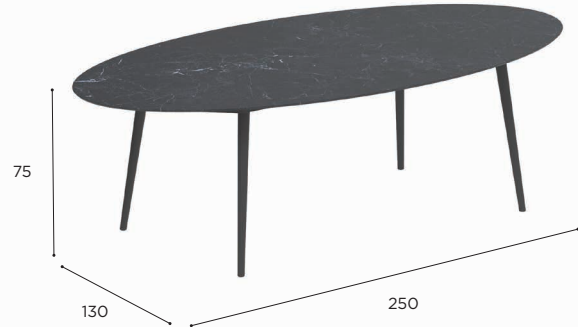

STYLETTO SPECIFICATIONS

ELLIPSE DINING TABLE	
REF:	STY 2513SD...
VOLUME:	2,44 m³
WEIGHT:	A+C: 82 kg W+C: 83 kg
INFO:	ASSEMBLING NEEDED

	COATED ALUMINIUM					TEAK	
	WR	MR	S	BR	A	W	
CERAMIC	WUM	STY 2513SD CWRWUM € 6.199	STY 2513SD CMRWUM € 6.199	STY 2513SD CSWUM € 6.199	STY 2513SD CBRWUM € 6.199	STY 2513SD CAWUM € 5.999	STY 2513SD CWUM € 5.799
	BS	STY 2513SD CWRBS € 6.199	STY 2513SD CMRBS € 6.199	STY 2513SD CSBS € 6.199	STY 2513SD CBRBS € 6.199	STY 2513SD CABS € 5.999	STY 2513SD CBS € 5.799
	CD	STY 2513SD CWRCD € 6.199	STY 2513SD CMRCD € 6.199	STY 2513SD CSCD € 6.199	STY 2513SD CBRCD € 6.199	STY 2513SD CACD € 5.999	STY 2513SD CCD € 5.799
	CL	STY 2513SD CWRCL € 6.199	STY 2513SD CMRCL € 6.199	STY 2513SD CSCL € 6.199	STY 2513SD CBRCL € 6.199	STY 2513SD CACL € 5.999	STY 2513SD CCL € 5.799
	PG	STY 2513SD CWRPG € 6.199	STY 2513SD CMRPG € 6.199	STY 2513SD CSPG € 6.199	STY 2513SD CBRPG € 6.199	STY 2513SD CAPG € 5.999	STY 2513SD CPG € 5.799
	TS	STY 2513SD CWRTS € 6.199	STY 2513SD CMRTS € 6.199	STY 2513SD CSTS € 6.199	STY 2513SD CBRTS € 6.199	STY 2513SD CATS € 5.999	STY 2513SD CTS € 5.799
	TM	STY 2513SD CWRTM € 6.199	STY 2513SD CMRTM € 6.199	STY 2513SD CSTM € 6.199	STY 2513SD CBRTM € 6.199	STY 2513SD CATM € 5.999	STY 2513SD CTM € 5.799
	NM	STY 2513SD CWRNM € 6.899	STY 2513SD CMRNM € 6.899	STY 2513SD CSNM € 6.899	STY 2513SD CBRNM € 6.899	STY 2513SD CANM € 6.699	STY 2513SD CNM € 6.499
	ZUM	STY 2513SD CWRZUM € 6.199	STY 2513SD CMRZUM € 6.199	STY 2513SD CSZUM € 6.199	STY 2513SD CBRZUM € 6.199	STY 2513SD CAZUM € 5.999	STY 2513SD CZUM € 5.799

STYLETTO SPECIFICATIONS

ELLIPSE HIGH LOUNGE TABLE	
REF:	STY 2513HL...
VOLUME:	1,63 m³
WEIGHT:	A+C: 80,8 kg W+C: 82,1 kg
INFO:	ASSEMBLING NEEDED