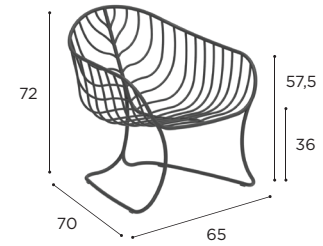

COATED STAINLESS STEEL						
	WR	MR	OL	S	BR	A
	FOL 55 WR	FOL 55 MR	FOL 55 OL	FOL 55 S	FOL 55 BR	FOL 55 A
	€ 839	€ 839	€ 839	€ 839	€ 839	€ 789
CUSHIONS						
PIL FOL 55 SED... (SEAT)						
CAT. A	€ 140					
CAT. B	€ 168					
CAT. C	€ 196					
PIL FOL 55 BED... (BACK)						
CAT. A	€ 130					
CAT. B	€ 156					
CAT. C	€ 182					

LOW CHAIR	
REF:	FOL 77...
VOLUME:	0,35 m³
WEIGHT:	8,5 kg