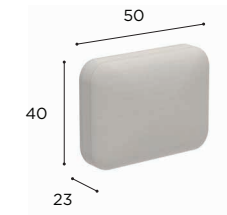

STYLETTO LOUNGE CUSHIONS

STANDARD / ON REQUEST

	COMFORT CUSHIONS			
	50 X 40 (HARD)		72 X 40 (HARD)	
	PIL BRH 5040P...	PIL BRH 5040PS... (SLIM)	PIL BRH 7240P...	PIL BRH 7240PS... (SLIM)
STAND.	€ 180	€ 165	€ 220	€ 195
CAT. A	€ 160	€ 145	€ 195	€ 175
CAT. B	€ 192	€ 174	€ 234	€ 210
CAT. C	€ 224	€ 203	€ 273	€ 245