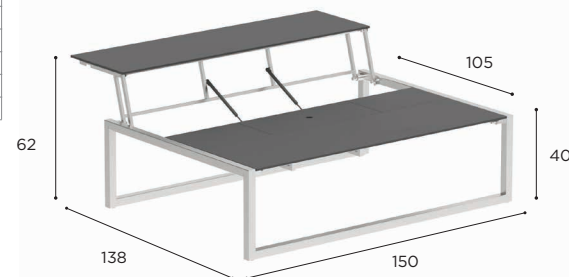

# NINIX LOUNGE SPECIFICATIONS

LOUNGE TABLE	
REF:	NNXL 40T..
VOLUME:	0,10 m <sup>3</sup>
WEIGHT:	12,8 kg

LOUNGE TABLE	
REF:	NNXL 40S..
VOLUME:	0,19 m <sup>3</sup>
WEIGHT:	19,5 kg

LOUNGE TABLE	
REF:	NNXL 150T..
VOLUME:	0,63 m <sup>3</sup>
WEIGHT:	62,3 kg
INFO:	PNEUMATIC