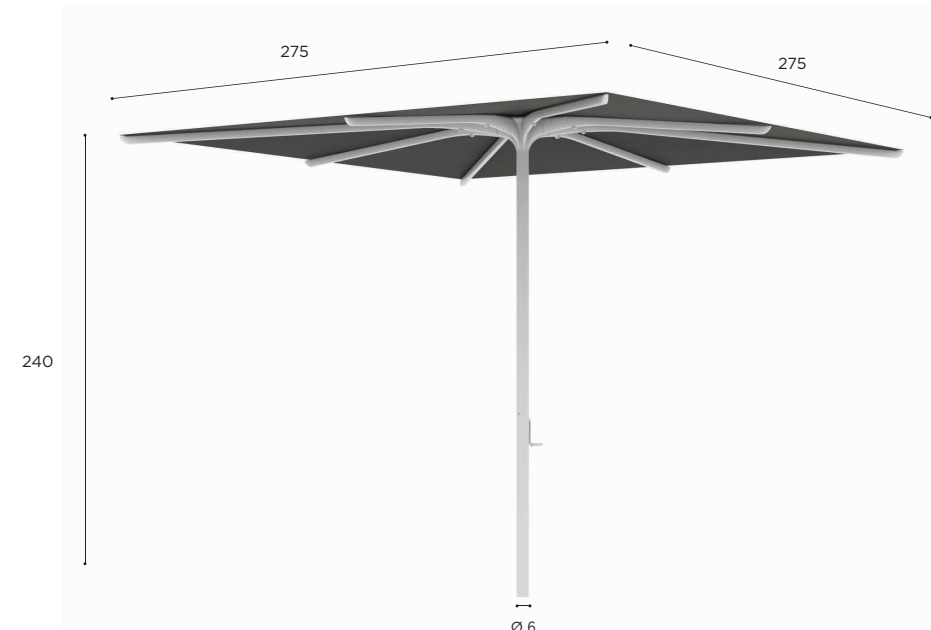

BLOOM SPECIFICATIONS

Design by Kris Van Puyvelde

BLOOM 275V	
REF:	BLM 275V...
VOLUME:	0,6 m³
WEIGHT:	29 kg
INFO:	COVERBAG INCLUDED BASE & TUBE NOT INCLUDED ALL BASE COMBINATIONS SEE P. 365 OPTIONAL WHEELSET

COATED ALUMINIUM & STAINLESS STEEL				
		WR	S	A
TEXTILE	WU	BLM 275V WRWU € 3.499	BLM 275V SWU € 3.599	BLM 275V AWU € 3.599
	CAU	BLM 275V WRCAU € 3.599	BLM 275V SCAU € 3.499	BLM 275V ACAU € 3.599
	ZU	BLM 275V WRZU € 3.599	BLM 275V SZU € 3.599	BLM 275V AZU € 3.499
	EU	BLM 275V WREU € 3.599	BLM 275V SEU € 3.599	BLM 275V AEU € 3.599
	BU	BLM 275V WRBU € 3.599	BLM 275V SBU € 3.599	BLM 275V ABU € 3.599
	ROU	BLM 275V WRROU € 3.599	BLM 275V SROU € 3.599	BLM 275V AROU € 3.599
	MU	BLM 275V WRMU € 3.599	BLM 275V SMU € 3.599	BLM 275V AMU € 3.599
	FOU	BLM 275V WRFOU € 3.599	BLM 275V SFOU € 3.599	BLM 275V AFOU € 3.599

BLOOM SPECIFICATIONS

Design by Kris Van Puyvelde

BLOOM 330	
REF:	BLM 330...
VOLUME:	0,6 m³
WEIGHT:	29 kg
INFO:	COVERBAG INCLUDED BASE & TUBE NOT INCLUDED ALL BASE COMBINATIONS SEE P. 365 OPTIONAL WHEELSET