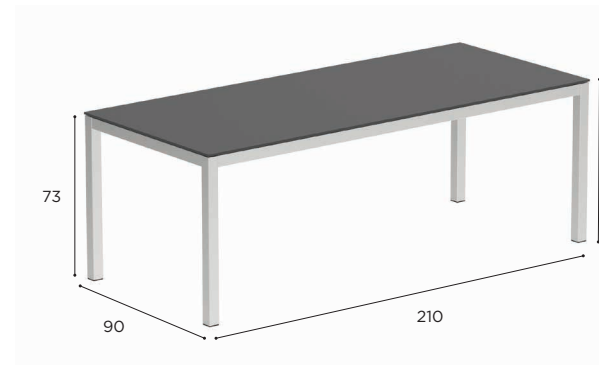

BRUSHED STAINLESS STEEL	ELECTROPOLISHED STAINLESS STEEL	COATED STAINLESS STEEL				
	SS	EP	W	S	A		
CERAMIC	WU	TBL 210 CWU € 3.149	TBL 210 CEPWU € 3.399	TBL 210 CWWU € 3.149			
	TG	TBL 210 CTG € 2.899	TBL 210 CEPTG € 3.149	TBL 210 CWTG € 2.899	TBL 210 CSTG € 2.899	TBL 210 CATG € 2.899	
	PG	TBL 210 CPG € 2.949	TBL 210 CEP PG € 3.199		TBL 210 CSPG € 2.949		
	ZU	TBL 210 CZU € 2.949	TBL 210 CEPZU € 3.199			TBL 210 CAZU € 2.949	
	BS	TBL 210 CBS € 3.549	TBL 210 CEPBS € 3.799	TBL 210 CWBS € 3.549	TBL 210 CSBS € 3.549	TBL 210 CABS € 3.549	
	CL	TBL 210 CCL € 3.699	TBL 210 CEPCL € 3.949	TBL 210 CWCL € 3.699	TBL 210 CSCL € 3.699	TBL 210 CACL € 3.699	
	TS	TBL 210 CTS € 3.699	TBL 210 CEPTS € 3.949	TBL 210 CWTS € 3.699	TBL 210 CSTS € 3.699	TBL 210 CATS € 3.699	
	TM	TBL 210 CTM € 3.699	TBL 210 CEPTM € 3.949	TBL 210 CWTM € 3.699	TBL 210 CSTM € 3.699	TBL 210 CATM € 3.699	
	CD	TBL 210 CCD € 3.699	TBL 210 CEP CD € 3.949	TBL 210 CWCD € 3.699	TBL 210 CSCD € 3.699	TBL 210 CACD € 3.699	
	NM	TBL 210 CNM € 4.099	TBL 210 CEPNM € 4.349	TBL 210 CWNM € 4.099	TBL 210 CSNM € 4.099	TBL 210 CANM € 4.099	
	TEAK	W	TBL 210 W € 2.749	TBL 210 WEP € 2.999	TBL 210 WW € 2.749	TBL 210 WS € 2.749	TBL 210 WA € 2.749

TABLE	
REF:	TBL 300...
VOLUME:	1,35 m³
WEIGHT:	C: 124 kg
INFO:	ASSEMBLING NEEDED