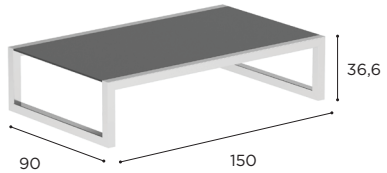

BRUSHED STAINLESS STEEL	ELECTROPOLISHED STAINLESS STEEL	COATED ALUMINIUM				
		SS	EP	W	S	BR	A	
CERAMIC	WU	NNX 150T CWU € 2.309	NNX 150T CEPWU € 2.509	NNX 150T CWWU € 2.189				
	CD	NNX 150T CCD € 2.809	NNX 150T CEPCD € 3.009	NNX 150T CWCD € 2.689	NNX 150T CSCD € 2.689	NNX 150T CBRCD € 2.689	NNX 150T CACD € 2.689	
	CL	NNX 150T CCL € 2.809	NNX 150T CEPCL € 3.009	NNX 150T CWCL € 2.689	NNX 150T CSCL € 2.689	NNX 150T CBRCL € 2.689	NNX 150T CACL € 2.689	
	TG	NNX 150T CTG € 2.209	NNX 150T CEPTG € 2.409					
	PG				NNX 150T CSPG € 2.139			
	TS	NNX 150T CTS € 2.809	NNX 150T CEPTS € 3.009	NNX 150T CWTS € 2.689	NNX 150T CSTS € 2.689	NNX 150T CBRTS € 2.689	NNX 150T CATS € 2.689	
	TM	NNX 150T CTM € 2.809	NNX 150T CEPTM € 3.009	NNX 150T CWTM € 2.689	NNX 150T CSTM € 2.689	NNX 150T CBRTM € 2.689	NNX 150T CATM € 2.689	
	NM	NNX 150T CNM € 2.909	NNX 150T CEPNM € 3.109			NNX 150T CBRNM € 2.789	NNX 150T CANM € 2.789	
	ZU	NNX 150T CZU € 2.309	NNX 150T CEPZU € 2.509				NNX 150T CAZU € 2.189	
	TEAK	W	NNX 150T € 2.009	NNX 150T EP € 2.209	NNX 150T WW € 1.889	NNX 150T WS € 1.889	NNX 150T WBR € 1.889	NNX 150T WA € 1.889

LOW SIDE TABLE	
REF:	NNX 90T...
VOLUME:	0,33 m³
WEIGHT:	C: 32 kg W: 24 kg