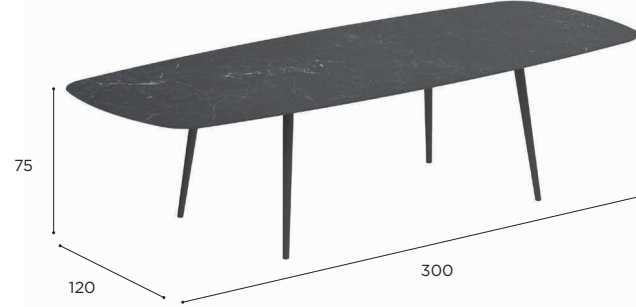

STYLETTO SPECIFICATIONS

OVAL DINING TABLE	
REF:	STY 300SD...
VOLUME:	2,7 m³
WEIGHT:	A+C: 89,4 kg W+C: 90,6 kg A+W: 84,4 kg W+W: 85,6 kg
INFO:	ASSEMBLING NEEDED

	COATED ALUMINIUM					TEAK	
	WR	MR	S	BR	A	W	
CERAMIC	WUM	STY 300SD CWRWUM € 6.699	STY 300SD CMRWUM € 6.699	STY 300SD CSWUM € 6.699	STY 300SD CBRWUM € 6.699	STY 300SD CAWUM € 6.499	STY 300SD CWUM € 6.299
	BS	STY 300SD CWRBS € 6.699	STY 300SD CMRBS € 6.699	STY 300SD CSBS € 6.699	STY 300SD CBRBS € 6.699	STY 300SD CABS € 6.499	STY 300SD CBS € 6.299
	CD	STY 300SD CWRCD € 6.699	STY 300SD CMRCD € 6.699	STY 300SD CSCD € 6.699	STY 300SD CBRCD € 6.699	STY 300SD CACD € 6.499	STY 300SD CCD € 6.299
	TR	STY 300SD CWRTR € 5.699	STY 300SD CMRTR € 5.699	STY 300SD CSTR € 5.699	STY 300SD CBRTR € 5.699	STY 300SD CATR € 5.499	STY 300SD CTR € 5.299
	CL	STY 300SD CWRCL € 6.699	STY 300SD CMRCL € 6.699	STY 300SD CSCL € 6.699	STY 300SD CBRCL € 6.699	STY 300SD CACL € 6.499	STY 300SD CCL € 6.299
	PG	STY 300SD CWRPG € 6.699	STY 300SD CMRPG € 6.699	STY 300SD CSPG € 6.699	STY 300SD CBRPG € 6.699	STY 300SD CAPG € 6.499	STY 300SD CPG € 6.299
	TS	STY 300SD CWRTS € 6.699	STY 300SD CMRTS € 6.699	STY 300SD CSTS € 6.699	STY 300SD CBRTS € 6.699	STY 300SD CATS € 6.499	STY 300SD CTS € 6.299
	TM	STY 300SD CWRTM € 6.699	STY 300SD CMRTM € 6.699	STY 300SD CSTM € 6.699	STY 300SD CBRTM € 6.699	STY 300SD CATM € 6.499	STY 300SD CTM € 6.299
	NM	STY 300SD CWRNM € 7.599	STY 300SD CMRNM € 7.599	STY 300SD CSNM € 7.599	STY 300SD CBRNM € 7.599	STY 300SD CANM € 7.399	STY 300SD CNM € 7.199
	ZUM	STY 300SD CWRZUM € 6.699	STY 300SD CMRZUM € 6.699	STY 300SD CSZUM € 6.699	STY 300SD CBRZUM € 6.699	STY 300SD CAZUM € 6.499	STY 300SD CZUM € 6.299
	W	STY 300SD WWR € 7.699	STY 300SD WMR € 7.699	STY 300SD WS € 7.699	STY 300SD WBR € 7.699	STY 300SD WA € 7.499	STY 300SD W € 7.299

STYLETTO SPECIFICATIONS

OVAL HIGH LOUNGE TABLE	
REF:	STY 300HL...
VOLUME:	1,8 m³
WEIGHT:	A+C: 88,2 kg W+C: 89,5 kg A+W: 83,2 kg W+W: 84,5 kg
INFO:	ASSEMBLING NEEDED