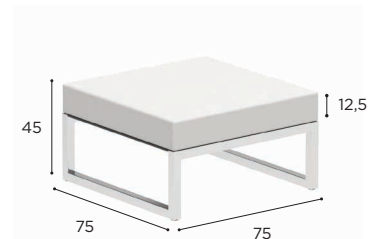

FOOTREST MODULAR ELEMENT	
REF:	NNXL 80FT...
VOLUME:	0,17 m³
WEIGHT:	14,9 kg