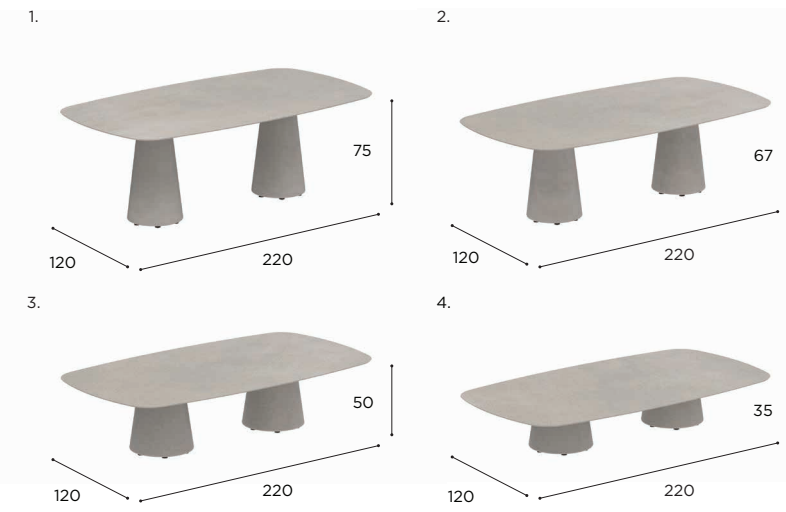

OVAL TABLE	
REF:	CNX 220...
1.	VOLUME: 1,98 m³ WEIGHT: C: 172 kg W: 154 kg
2.	VOLUME: 1,77 m³ WEIGHT: C: 167,5 kg W: 149,3 kg
3.	VOLUME: 1,32 m³ WEIGHT: C: 177,5 kg W: 159,4 kg
4.	VOLUME: 0,92 m³ WEIGHT: C: 163,1 kg W: 144,9 kg
INFO:	ASSEMBLING NEEDED

	1. DINING	2. LOW DINING	3. HIGH LOUNGE	4. LOW LOUNGE
	CONCRETE			
CG				
CON	CG CNX 220 BBCG € 8.049	CNX 220 LDBBCG € 7.969	CNX 220 HLBBBCG € 8.049	CNX 220 LLBBBCG € 7.849
CERAMIC	WUM CNX 220 CBCGWUM € 8.049	CNX 220 LDCBCGWUM € 7.969	CNX 220 HLCBCGWUM € 8.049	CNX 220 LLCBCGWUM € 7.849
	BS CNX 220 CBCGBS € 8.049	CNX 220 LDCBCGBS € 7.969	CNX 220 HLCBCGBS € 8.049	CNX 220 LLCBCGBS € 7.849
	CD CNX 220 CBCGCD € 8.049	CNX 220 LDCBCGCD € 7.969	CNX 220 HLCBCGCD € 8.049	CNX 220 LLCBCGCD € 7.849
	TR CNX 220 CBCGTR € 7.249	CNX 220 LDCBCGTR € 7.169	CNX 220 HLCBCGTR € 7.249	CNX 220 LLCBCGTR € 7.049
	CL CNX 220 CBCGCL € 8.049	CNX 220 LDCBCGCL € 7.969	CNX 220 HLCBCGCL € 8.049	CNX 220 LLCBCGCL € 7.849
	PG CNX 220 CBCGPG € 8.049	CNX 220 LDCBCGPG € 7.969	CNX 220 HLCBCGPG € 8.049	CNX 220 LLCBCGPG € 7.849
	TS CNX 220 CBCGTS € 8.049	CNX 220 LDCBCGTS € 7.969	CNX 220 HLCBCGTS € 8.049	CNX 220 LLCBCGTS € 7.849
	TM CNX 220 CBCGTM € 8.049	CNX 220 LDCBCGTM € 7.969	CNX 220 HLCBCGTM € 8.049	CNX 220 LLCBCGTM € 7.849
NM CNX 220 CBCGNM € 8.649	CNX 220 LDCBCGNM € 8.569	CNX 220 HLCBCGNM € 8.649	CNX 220 LLCBCGNM € 8.449	
ZUM CNX 220 CBCGZUM € 8.049	CNX 220 LDCBCGZUM € 7.969	CNX 220 HLCBCGZUM € 8.049	CNX 220 LLCBCGZUM € 7.849	
TEAK	W CNX 220 WBCG € 8.649	CNX 220 LDWBCG € 8.569	CNX 220 HLWBCG € 8.649	CNX 220 LLWBCG € 8.449

ROUND TABLE	
REF:	CNX 160R...
1.	VOLUME: 1,92 m³ WEIGHT: CG: 146 kg C: 111,8 kg W: 87,1 kg
2.	VOLUME: 1,72 m³ WEIGHT: CG: 156,1 kg C: 122,9 kg W: 96,3 kg
3.	VOLUME: 1,28 m³ WEIGHT: CG: 146,2 kg C: 113 kg W: 86,4 kg
4.	VOLUME: 0,9 m³ WEIGHT: CG: 139 kg C: 105,8 kg W: 79,2 kg
INFO:	ASSEMBLING NEEDED
DO NOT USE OUTDOOR COVER ON CONCRETE TABLE TOPS!