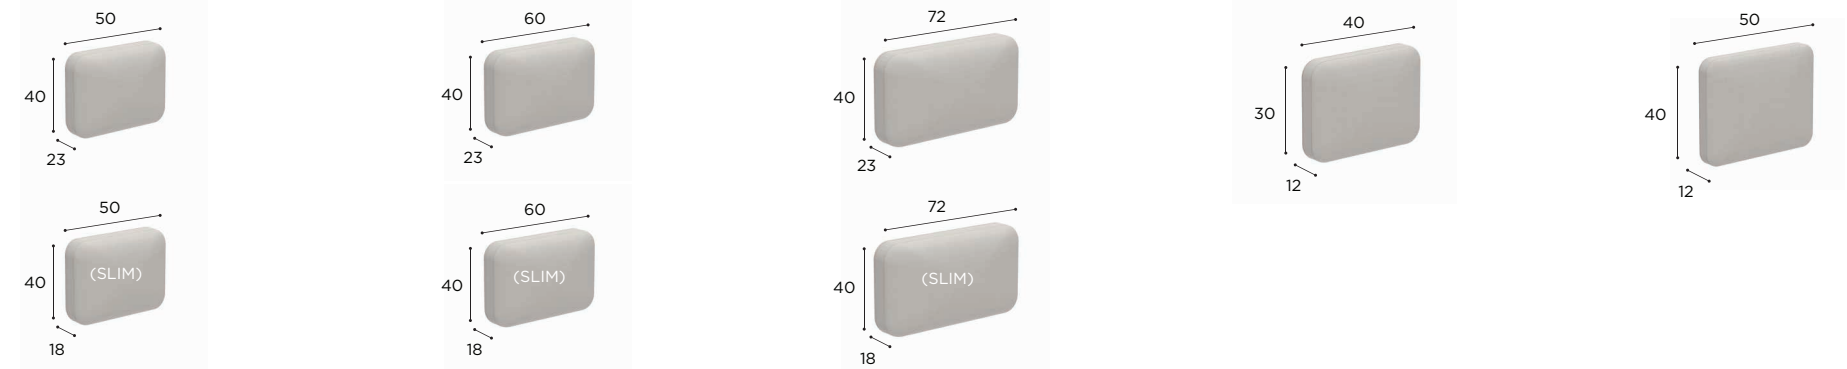

## CALYPSO LOUNGE SPECIFICATIONS

STANDARD / ON REQUEST

	50 X 40 (HARD)		60 X 40 (HARD)		72 X 40 (HARD)		COMFORT CUSHIONS		40 X 30 (SOFT)		50 X 40 (SOFT)	
	PIL BRH 5040P...	PIL BRH 5040PS... (SLIM)	PIL BRH 6040P...	PIL BRH 6040PS... (SLIM)	PIL BRH 7240P...	PIL BRH 7240PS... (SLIM)			PIL BRS 4030...		PIL BRS 5040...	
STAND.	€ 180	€ 165	€ 195	€ 180	€ 220	€ 195			€ 135		€ 150	
CAT. A	€ 160	€ 145	€ 175	€ 160	€ 195	€ 175			€ 120		€ 135	
CAT. B	€ 192	€ 174	€ 210	€ 192	€ 234	€ 210			€ 144		€ 162	
CAT. C	€ 224	€ 203	€ 245	€ 224	€ 273	€ 245			€ 168		€ 189	