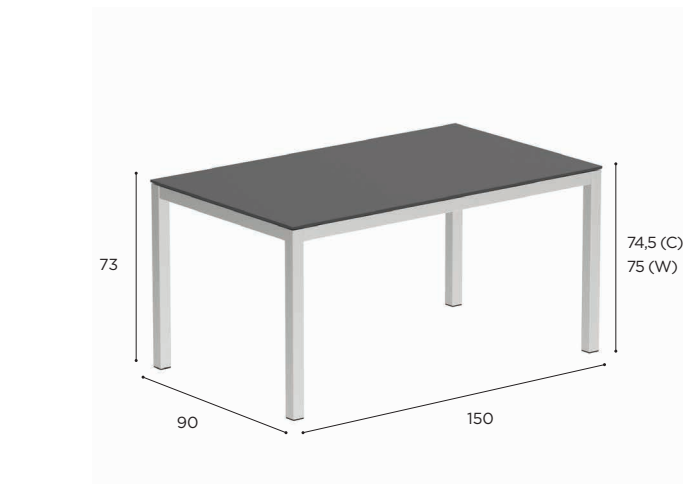

BRUSHED STAINLESS STEEL	ELECTROPOLISHED STAINLESS STEEL	COATED ALUMINIUM				
	SS	EP	W	S	A		
CERAMIC	WU	TBL 150 CWU € 2.329	TBL 150 CEPWU € 2.479	TBL 150 CWWU € 2.249			
	TG	TBL 150 CTG € 2.179	TBL 150 CEPTG € 2.329	TBL 150 CWTG € 2.099	TBL 150 CSTG € 2.099		
	PG	TBL 150 CPG € 2.229	TBL 150 CEP PG € 2.379		TBL 150 CSPG € 2.149		
	ZU	TBL 150 CZU € 2.229	TBL 150 CEPZU € 2.379			TBL 150 CAZU € 2.149	
	BS	TBL 150 CBS € 2.679	TBL 150 CEPBS € 2.829	TBL 150 CWBS € 2.599	TBL 150 CSBS € 2.599	TBL 150 CABS € 2.599	
	CL	TBL 150 CCL € 2.779	TBL 150 CEPCL € 2.929	TBL 150 CWCL € 2.699	TBL 150 CSCL € 2.699	TBL 150 CACL € 2.699	
	TS	TBL 150 CTS € 2.779	TBL 150 CEPTS € 2.929	TBL 150 CWTs € 2.699	TBL 150 CSTS € 2.699	TBL 150 CATS € 2.699	
	TM	TBL 150 CTM € 2.779	TBL 150 CEPTM € 2.929	TBL 150 CWTM € 2.699	TBL 150 CSTM € 2.699	TBL 150 CATM € 2.699	
	CD	TBL 150 CCD € 2.779	TBL 150 CEP CD € 2.929	TBL 150 CWCD € 2.699	TBL 150 CSCD € 2.699	TBL 150 CACD € 2.699	
	NM	TBL 150 CNM € 3.029	TBL 150 CEPNM € 3.179	TBL 150 CWNM € 2.949	TBL 150 CSNM € 2.949	TBL 150 CANM € 2.949	
	TEAK	W	TBL 150 W € 2.029	TBL 150 WEP € 2.179	TBL 150 WW € 1.949	TBL 150 WS € 1.949	TBL 150 WA € 1.949

STANDARD / ON REQUEST