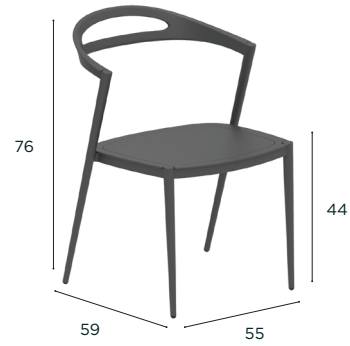

## STYLETTO

Design by Kris Van Puyvelde

STANDARD / ON REQUEST

STYLETTO SPECIFICATIONS

DINING CHAIR	
REF:	STY 55...
VOLUME:	0,25 m³ (4)
WEIGHT:	7,5 kg
INFO:	ASSEMBLING NEEDED STACKABLE

	COATED ALUMINIUM				
	WR	MR	S	BR	A
	STY 55 WR € 799	STY 55 MR € 799	STY 55 S € 799	STY 55 BR € 799	STY 55 A € 749
	CUSHION CLIP ( REQUIRED FOR BACK CUSHION )				
	STY 55 BCC WR € 89	STY 55 BCC MR € 89	STY 55 BCC S € 89	STY 55 BCC BR € 89	STY 55 BCC A € 79
	INTEGRATED BACK CUSHION				
	PIL STY 55 BL...				
CAT. A	€ 50				
CAT. B	€ 60				
CAT. C	€ 70				
POLY.	€ 70				
	INTEGRATED SEAT CUSHION		SEAT CUSHION		
	PIL STY 55 SL...		PIL STY 55 SED...		
CAT. A	€ 110		€ 145		
CAT. B	€ 132		€ 174		
CAT. C	€ 154		€ 203		
POLY.	€ 154		€ 203		