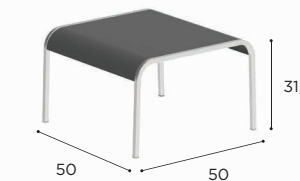

SIDE TABLE	
REF:	QT 50...
VOLUME:	0,1 m³ (4)
WEIGHT:	8 kg (1)

	BRUSHED STAINLESS STEEL	ELECTROPOLISHED STAINLESS STEEL	COATED STAINLESS STEEL		
	SS	EP	WR	S	A
BATYLINE	WU	QT 55 TEPWU € 809	QT 55 TWRWU € 829		
	CAU	QT 55 TCAU € 779	QT 55 TEPCAU € 809		
	PG			QT 55 TSPG € 829	
	ZU	QT 55 TZU € 779	QT 55 TEPZU € 809		QT 55 TAZU € 779
			QT 55 TARWSET (TEAK ARMRESTS) € 30		