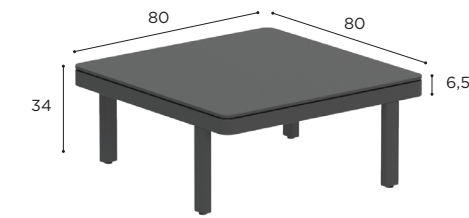

# ALURA LOUNGE SPECIFICATIONS

LOUNGE TABLE	
REF:	ALRL 80...
VOLUME:	0,15 m³
WEIGHT:	C: 25,8 kg W: 19,1 kg
INFO:	ASSEMBLING NEEDED

LOUNGE TABLE	
REF:	ALRL 80 LTL...
VOLUME:	0,15 m³
WEIGHT:	C: 24 kg W: 17 kg
INFO:	ASSEMBLING NEEDED

# ALURA LOUNGE SPECIFICATIONS

LOUNGE TABLE	
REF:	ALRL 80 LTH...
VOLUME:	0,21 m³
WEIGHT:	C: 24,6 kg W: 18 kg
INFO:	ASSEMBLING NEEDED

TABLE TOP	
REF:	ALRL 80 TOP...
WEIGHT:	C: 14,7 kg W: 4,7 kg