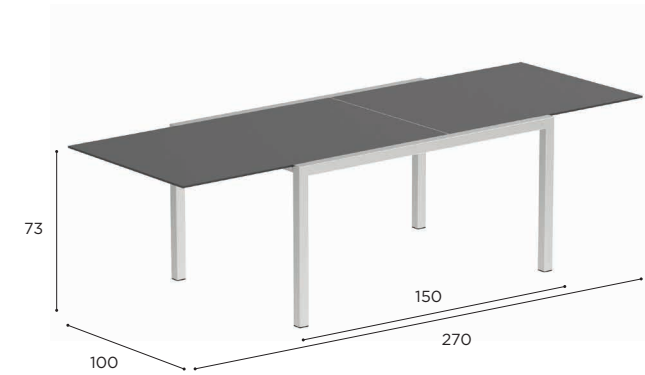

TABOELA SPECIFICATIONS

TABLE	
REF:	TBL 270E...
VOLUME:	1,35 m³
WEIGHT:	C: 90 kg
INFO:	ASSEMBLING NEEDED EXTENDABLE

	BRUSHED STAINLESS STEEL	ELECTROPOLISHED STAINLESS STEEL	COATED STAINLESS STEEL			
	SS	EP	W	S	A	
CERAMIC	WU	TBL 270E CPWU * € 4.549	TBL 270E CEPWU * € 4.799	TBL 270E CWWU * € 4.549		
	PG	TBL 270E CPG * € 4.449	TBL 270E CEP PG * € 4.699		TBL 270E CSPG * € 4.449	
	ZU	TBL 270E CZU * € 4.449	TBL 270E CEPZU * € 4.699			TBL 270E CAZU * € 4.449