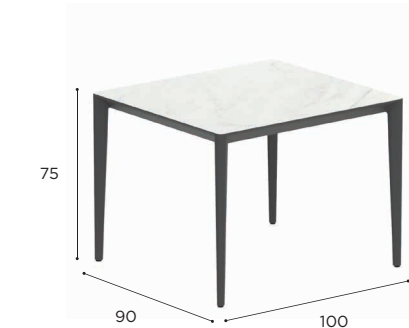

TABLE	
REF:	UNT 75...
VOLUME:	A+C: 0,09 m <sup>3</sup> A+W: 0,98 m <sup>3</sup> W+C: 0,121 m <sup>3</sup>
WEIGHT:	A+C: 24 kg A+W: 22,2 kg W+C: 25,6 kg
INFO:	ASSEMBLING NEEDED

TABLE	
REF:	UNT 100...
VOLUME:	A+C: 0,100 m <sup>3</sup> A+W: 0,113 m <sup>3</sup> W+C: 0,120 m <sup>3</sup>
WEIGHT:	A+C: 34 kg A+W: 30,9 kg W+C: 35,6 kg
INFO:	ASSEMBLING NEEDED