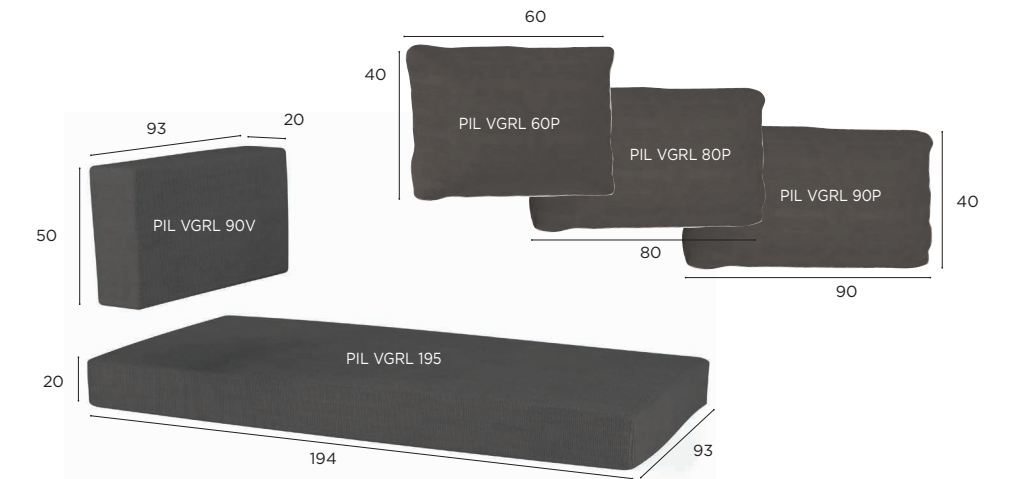

COATED ALUMINIUM		
		WR	S	A
MAH/TEAK	W	VGRL 150T WWR * € 3.109	VGRL 150T WS * € 3.209	VGRL 150T WA * € 3.209
	MH	VGRL 150T MHWR * € 2.009	VGRL 150T MHS * € 2.109	VGRL 150T MHA * € 2.109

		COATED ALUMINIUM		
		WR	S	A
MAH/TEAK	W	VGRL 200 WWR * € 4.379	VGRL 200 WS * € 4.479	VGRL 200 WA * € 4.479
	MH	VGRL 200 MHWR * € 2.779	VGRL 200 MHS * € 2.879	VGRL 200 MHA * € 2.879

		COATED ALUMINIUM		
		WR	S	A
MAH/TEAK	W	VGRL 300 WWR * € 5.669	VGRL 300 WS * € 5.819	VGRL 300 WA * € 5.819
	MH	VGRL 300 MHWR * € 3.419	VGRL 300 MHS * € 3.569	VGRL 300 MHA * € 3.569

		COATED ALUMINIUM		
		WR	S	A
		VGRL TRAY WR * € 169	VGRL TRAY S * € 189	VGRL TRAY A * € 189

VIGOR LOUNGE SPECIFICATIONS

		CUSHIONS FOR VIGOR LOUNGE	
		BACK / ARM 80 x 50	
		PIL VGRL 80V...	
CAT. A		€ 795	
CAT. B		€ 954	
CAT. C		€ 1.113	
		BACK / ARM 100 x 50	
		PIL VGRL 100V...	
CAT. A		€ 855	
CAT. B		€ 1.026	
CAT. C		€ 1.197	
		BACK / ARM 160 x 50	
		PIL VGRL 160V...	
CAT. A		€ 1.495	
CAT. B		€ 1.794	
CAT. C		€ 2.093	
		SEAT 80 x 80	
		PIL VGRL 80...	
CAT. A		€ 585	
CAT. B		€ 702	
CAT. C		€ 819	
		SEAT 160 x 80	
		PIL VGRL 160...	
CAT. A		€ 1.025	
CAT. B		€ 1.230	
CAT. C		€ 1.435	

		CUSHIONS FOR VIGOR LOUNGE	
		BACK / ARM 60 x 40	
		PIL VGRL 60P...	
CAT. A		€ 195	
CAT. B		€ 234	
CAT. C		€ 273	
		BACK / ARM 80 x 40	
		PIL VGRL 80P...	
CAT. A		€ 210	
CAT. B		€ 252	
CAT. C		€ 294	
		BACK 50 x 93	
		PIL VGRL 90V...	
CAT. A		€ 825	
CAT. B		€ 990	
CAT. C		€ 1.155	
		COMFORT 40 x 90	
		PIL VGRL 90P...	
CAT. A		€ 240	
CAT. B		€ 288	
CAT. C		€ 336	
		SEAT 194 x 93	
		PIL VGRL 195...	
CAT. A		€ 1.345	
CAT. B		€ 1.614	
CAT. C		€ 1.883	

STANDARD / ON REQUEST