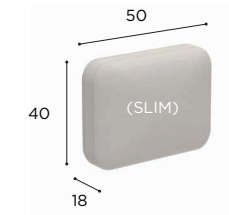

STYLETTO LOUNGE CUSHIONS

STANDARD / ON REQUEST

	COMFORT CUSHIONS			
	50 X 40 (HARD)		72 X 40 (HARD)	
	PIL BRH 5040P...	PIL BRH 5040PS... (SLIM)	PIL BRH 7240P...	PIL BRH 7240PS... (SLIM)
STAND.	€ 180	€ 165	€ 220	€ 195
CAT. A	€ 160	€ 145	€ 195	€ 175
CAT. B	€ 192	€ 174	€ 234	€ 210
CAT. C	€ 224	€ 203	€ 273	€ 245