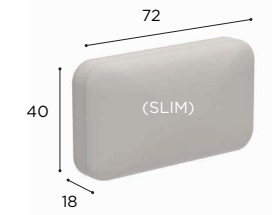

STYLETTO LOUNGE CUSHIONS

STANDARD / ON REQUEST

	COMFORT CUSHIONS			
	50 X 40 (HARD)		72 X 40 (HARD)	
	PIL BRH 5040P...	PIL BRH 5040PS... (SLIM)	PIL BRH 7240P...	PIL BRH 7240PS... (SLIM)
STAND.	€ 180	€ 165	€ 220	€ 195
CAT. A	€ 160	€ 145	€ 195	€ 175
CAT. B	€ 192	€ 174	€ 234	€ 210
CAT. C	€ 224	€ 203	€ 273	€ 245