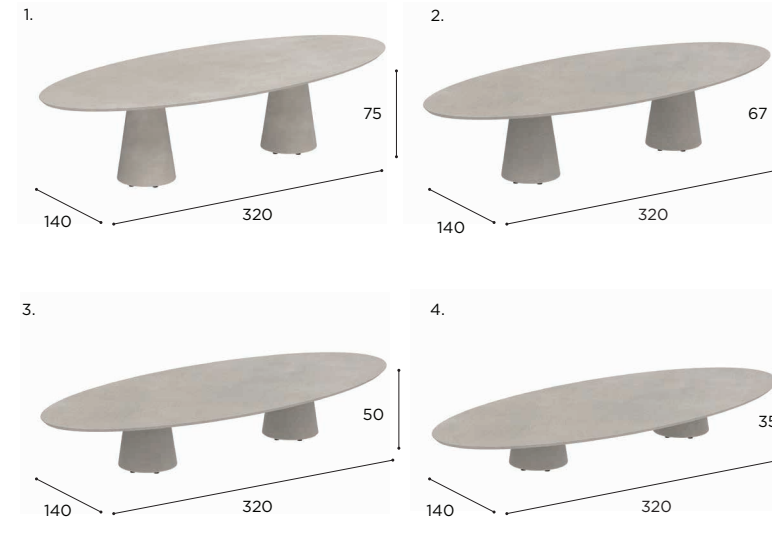

1. DINING
CONCRETE	
CG	
CON: CG	CNX 150V BBCG € 5.529
WUM	CNX 150V CBCGWUM € 5.729
BS	CNX 150V CBCGBS € 5.729
CD	CNX 150V CBCGCD € 5.729
CL	CNX 150V CBCGCL € 5.729
PG	CNX 150V CBCGPG € 5.729
TS	CNX 150V CBCGTS € 5.729
TM	CNX 150V CBCGTM € 5.729
NM	CNX 150V CBCGNM € 6.229
ZUM	CNX 150V CBCGZUM € 5.729

ELLIPSE TABLE	
REF:	CNX 3214...
1.	VOLUME: 3,36 m³ WEIGHT: CG: 281,7 kg C: 213 kg
2.	VOLUME: 3 m³ WEIGHT: C: 301,5 kg W: 230,2 kg
3.	VOLUME: 2,24 m³ WEIGHT: C: 281,7 kg W: 210,4 kg
4.	VOLUME: 1,57 m³ WEIGHT: C: 367,3 kg W: 195,9 kg
INFO:	ASSEMBLING NEEDED
DO NOT USE OUTDOOR COVER ON CONCRETE TABLE TOPS!