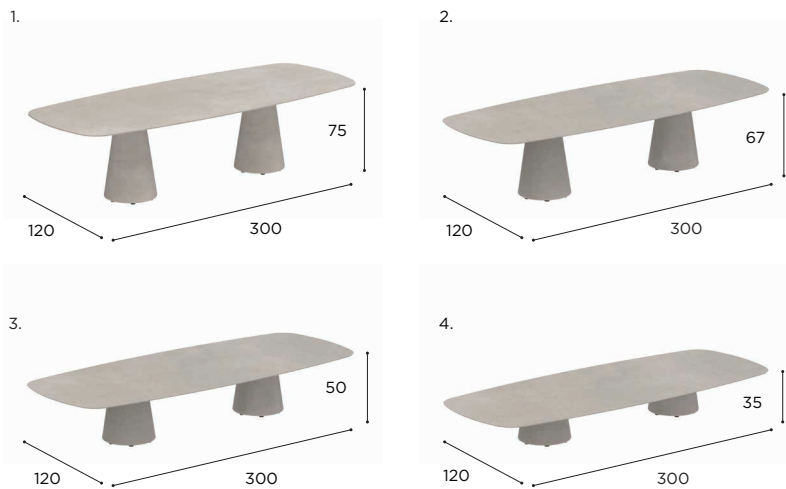

OVAL TABLE	
REF:	CNX 300...
1.	VOLUME: 2,7 m³ WEIGHT: C: 206,5 kg W: 185 kg
2.	VOLUME: 2,4 m³ WEIGHT: C: 208,2 kg W: 203,2 kg
3.	VOLUME: 1,8 m³ WEIGHT: C: 188,4 kg W: 183,4 kg
4.	VOLUME: 1,26 m³ WEIGHT: C: 173,9 kg W: 169 kg
INFO:	ASSEMBLING NEEDED