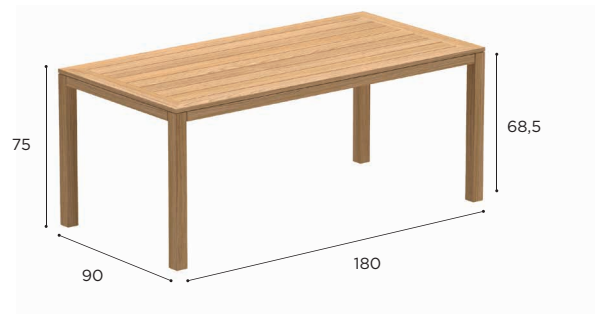

TEAK	
	W
	XQI 80 W
	€ 879

TABLE	
REF:	XQI 180...
VOLUME:	0,16 m³
WEIGHT:	26,6 kg
INFO:	ASSEMBLING NEEDED