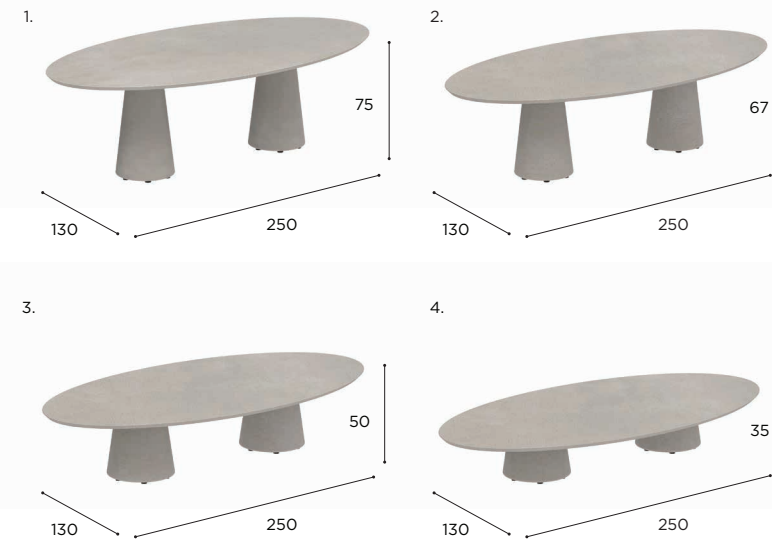

CONIX SPECIFICATIONS

ELLIPSE TABLE	
REF:	CNX 2513...
1.	VOLUME: 2,44 m³ WEIGHT: CG: 228 kg C: 176 kg
2.	VOLUME: 2,18 m³ WEIGHT: C: 225,5 kg W: 170,9 kg
3.	VOLUME: 1,63 m³ WEIGHT: C: 235,5 kg W: 181 kg
4.	VOLUME: 1,14 m³ WEIGHT: C: 221,1 kg W: 166,6 kg
INFO:	ASSEMBLING NEEDED
DO NOT USE OUTDOOR COVER ON CONCRETE TABLE TOPS!	

	1. DINING	2. LOW DINING	3. HIGH LOUNGE	4. LOW LOUNGE
CONCRETE				
CG				
CON: CG	CNX 2513 BBCG € 8.749	CNX 2513 LDBBCG € 8.669	CNX 2513 HLBBCG € 8.749	CNX 2513 LLBBCG € 8.549
WUM	CNX 2513 CBCGWUM € 8.749	CNX 2513 LDCBCGWUM € 8.669	CNX 2513 HLCBCGWUM € 8.749	CNX 2513 LLCBCGWUM € 8.549
BS	CNX 2513 CBCGBS € 8.749	CNX 2513 LDCBCGBS € 8.669	CNX 2513 HLCBCGBS € 8.749	CNX 2513 LLCBCGBS € 8.549
CD	CNX 2513 CBCGCD € 8.749	CNX 2513 LDCBCGCD € 8.669	CNX 2513 HLCBCGCD € 8.749	CNX 2513 LLCBCGCD € 8.549
CL	CNX 2513 CBCGCL € 8.749	CNX 2513 LDCBCGCL € 8.669	CNX 2513 HLCBCGCL € 8.749	CNX 2513 LLCBCGCL € 8.549
PG	CNX 2513 CBCGPG € 8.749	CNX 2513 LDCBCGPG € 8.669	CNX 2513 HLCBCGPG € 8.749	CNX 2513 LLCBCGPG € 8.549
TS	CNX 2513 CBCGTS € 8.749	CNX 2513 LDCBCGTS € 8.669	CNX 2513 HLCBCGTS € 8.749	CNX 2513 LLCBCGTS € 8.549
TM	CNX 2513 CBCGTM € 8.749	CNX 2513 LDCBCGTM € 8.669	CNX 2513 HLCBCGTM € 8.749	CNX 2513 LLCBCGTM € 8.549
NM	CNX 2513 CBCGNM € 9.449	CNX 2513 LDCBCGNM € 9.369	CNX 2513 HLCBCGNM € 9.449	CNX 2513 LLCBCGNM € 9.249
ZUM	CNX 2513 CBCGZUM € 8.749	CNX 2513 LDCBCGZUM € 8.669	CNX 2513 HLCBCGZUM € 8.749	CNX 2513 LLCBCGZUM € 8.549

CONIX SPECIFICATIONS

SQUIRCLE TABLE	
REF:	CNX 150V...
VOLUME:	1,92 m³
WEIGHT:	CG: 179 kg C: 132 kg
INFO:	ASSEMBLING NEEDED
DO NOT USE OUTDOOR COVER ON CONCRETE TABLE TOPS!