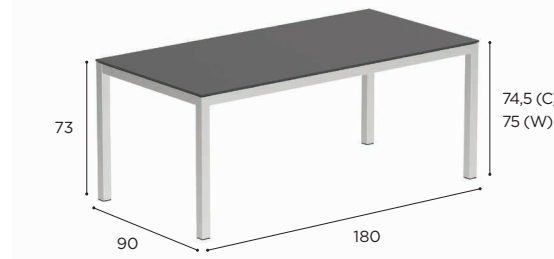

TABOELA SPECIFICATIONS

TABLE	
REF:	TBL 180...
VOLUME:	0,24 m³
WEIGHT:	C: 62 kg
INFO:	ASSEMBLING NEEDED

	BRUSHED STAINLESS STEEL	ELECTROPOLISHED STAINLESS STEEL	COATED ALUMINIUM				
	SS	EP	W	S	A		
CERAMIC	WU	TBL 180 CWU € 2.729	TBL 180 CEPWU € 2.929	TBL 180 CWWU € 2.629			
	TG	TBL 180 CTG € 2.529	TBL 180 CEPTG € 2.729	TBL 180 CWTG € 2.429	TBL 180 CSTG € 2.429	TBL 180 CATG € 2.429	
	PG	TBL 180 CPG € 2.579	TBL 180 CEP PG € 2.779		TBL 180 CSPG € 2.479		
	ZU	TBL 180 CZU € 2.579	TBL 180 CEPZU € 2.779			TBL 180 CAZU € 2.479	
	BS	TBL 180 CBS € 3.079	TBL 180 CEPBS € 3.279	TBL 180 CWBS € 2.979	TBL 180 CSBS € 2.979	TBL 180 CABS € 2.979	
	CL	TBL 180 CCL € 3.179	TBL 180 CEPCL € 3.379	TBL 180 CWCL € 3.079	TBL 180 CSCL € 3.079	TBL 180 CACL € 3.079	
	TS	TBL 180 CTS € 3.179	TBL 180 CEPTS € 3.379	TBL 180 CWTS € 3.079	TBL 180 CSTS € 3.079	TBL 180 CATS € 3.079	
	TM	TBL 180 CTM € 3.179	TBL 180 CEPTM € 3.379	TBL 180 CWTM € 3.079	TBL 180 CSTM € 3.079	TBL 180 CATM € 3.079	
	CD	TBL 180 CCD € 3.179	TBL 180 CEP CD € 3.379	TBL 180 CWCD € 3.079	TBL 180 CSCD € 3.079	TBL 180 CACD € 3.079	
	NM	TBL 180 CNM € 3.429	TBL 180 CEPNM € 3.629	TBL 180 CWNM € 3.329	TBL 180 CSNM € 3.329	TBL 180 CANM € 3.329	
	TEAK	W	TBL 180 W € 2.329	TBL 180 WEP € 2.529	TBL 180 WW € 2.229	TBL 180 WS € 2.229	TBL 180 WA € 2.229