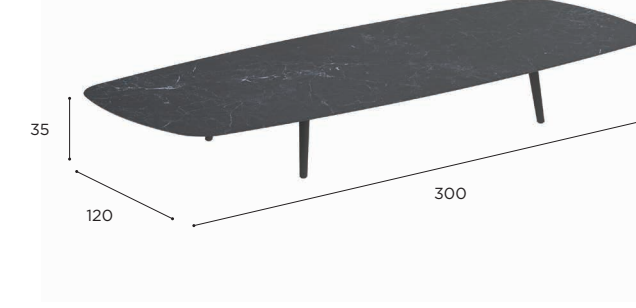

COATED ALUMINIUM					TEAK	
	WR	MR	S	BR	A	W	
CERAMIC	WUM	STY 300LL CWRWUM € 6.599	STY 300LL CMRWUM € 6.599	STY 300LL CSWUM € 6.599	STY 300LL CBRWUM € 6.599	STY 300LL CAWUM € 6.399	STY 300LL CWUM € 6.199
	BS	STY 300LL CWRBS € 6.599	STY 300LL CMRBS € 6.599	STY 300LL CSBS € 6.599	STY 300LL CBRBS € 6.599	STY 300LL CABS € 6.399	STY 300LL CBS € 6.199
	CD	STY 300LL CWRCD € 6.599	STY 300LL CMRCD € 6.599	STY 300LL CSCD € 6.599	STY 300LL CBRCD € 6.599	STY 300LL CACD € 6.399	STY 300LL CCD € 6.199
	TR	STY 300LL CWRTR € 5.599	STY 300LL CMRTR € 5.599	STY 300LL CSTR € 5.599	STY 300LL CBRTR € 5.599	STY 300LL CATR € 5.399	STY 300LL CTR € 5.199
	CL	STY 300LL CWRCL € 6.599	STY 300LL CMRCL € 6.599	STY 300LL CSCL € 6.599	STY 300LL CBRCL € 6.599	STY 300LL CACL € 6.399	STY 300LL CCL € 6.199
	PG	STY 300LL CWRPG € 6.599	STY 300LL CMRPG € 6.599	STY 300LL CSPG € 6.599	STY 300LL CBRPG € 6.599	STY 300LL CAPG € 6.399	STY 300LL CPG € 6.199
	TS	STY 300LL CWRTS € 6.599	STY 300LL CMRTS € 6.599	STY 300LL CSTS € 6.599	STY 300LL CBRTS € 6.599	STY 300LL CATS € 6.399	STY 300LL CTS € 6.199
	TM	STY 300LL CWRTM € 6.599	STY 300LL CMRTM € 6.599	STY 300LL CSTM € 6.599	STY 300LL CBRTM € 6.599	STY 300LL CATM € 6.399	STY 300LL CTM € 6.199
	NM	STY 300LL CWRNM € 7.499	STY 300LL CMRNM € 7.499	STY 300LL CSNM € 7.499	STY 300LL CBRNM € 7.499	STY 300LL CANM € 7.299	STY 300LL CNM € 7.099
	ZUM	STY 300LL CWRZUM € 6.599	STY 300LL CMRZUM € 6.599	STY 300LL CSZUM € 6.599	STY 300LL CBRZUM € 6.599	STY 300LL CAZUM € 6.399	STY 300LL CZUM € 6.199
	W	STY 300LL WWR € 7.599	STY 300LL WMR € 7.599	STY 300LL WS € 7.599	STY 300LL WBR € 7.599	STY 300LL WA € 7.399	STY 300LL W € 7.199