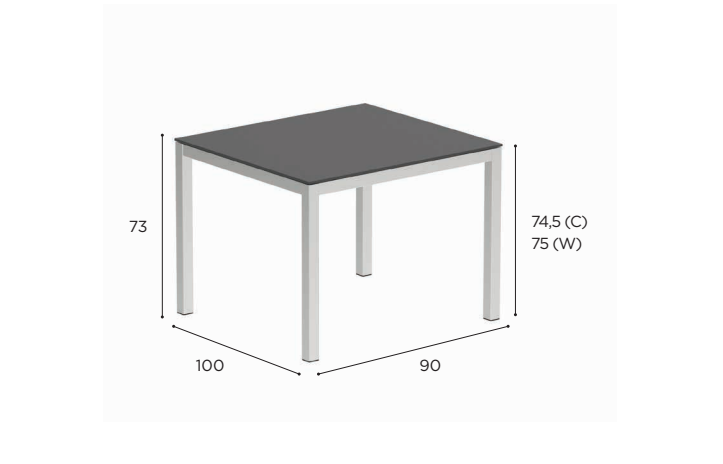

BRUSHED STAINLESS STEEL	ELECTROPOLISHED STAINLESS STEEL	COATED ALUMINIUM				
	SS	EP	W	S	A		
CERAMIC	WU	TBL 100 CWU € 1.679	TBL 100 CEPWU € 1.799	TBL 100 CWWU € 1.619			
	TG	TBL 100 CTG € 1.599	TBL 100 CEPTG € 1.719	TBL 100 CWTG € 1.539	TBL 100 CSTG € 1.539		
	PG	TBL 100 CPG € 1.679	TBL 100 CEP PG € 1.799		TBL 100 CSPG € 1.619		
	ZU	TBL 100 CZU € 1.679	TBL 100 CEPZU € 1.799			TBL 100 CAZU € 1.619	
	BS	TBL 100 CBS € 1.929	TBL 100 CEPBS € 2.049	TBL 100 CWBS € 1.869	TBL 100 CSBS € 1.869	TBL 100 CABS € 1.869	
	CL	TBL 100 CCL € 1.979	TBL 100 CEPCL € 2.099	TBL 100 CWCL € 1.919	TBL 100 CSCL € 1.919	TBL 100 CACL € 1.919	
	TS	TBL 100 CTS € 1.979	TBL 100 CEPTS € 2.099	TBL 100 CWTs € 1.919	TBL 100 CSTS € 1.919	TBL 100 CATS € 1.919	
	TM	TBL 100 CTM € 1.979	TBL 100 CEPTM € 2.099	TBL 100 CWTM € 1.919	TBL 100 CSTM € 1.919	TBL 100 CATM € 1.919	
	CD	TBL 100 CCD € 1.979	TBL 100 CEP CD € 2.099	TBL 100 CWCD € 1.919	TBL 100 CSCD € 1.919	TBL 100 CACD € 1.919	
	NM	TBL 100 CNM € 2.079	TBL 100 CEPNM € 2.199	TBL 100 CWNM € 2.019	TBL 100 CSNM € 2.019	TBL 100 CANM € 2.019	
	TEAK	W	TBL 100 W € 1.529	TBL 100 WEP € 1.649	TBL 100 WW € 1.469	TBL 100 WS € 1.469	TBL 100 WA € 1.469

TABLE	
REF:	TBL 150...
VOLUME:	0,20 m³
WEIGHT:	C: 51,7 kg
INFO:	ASSEMBLING NEEDED