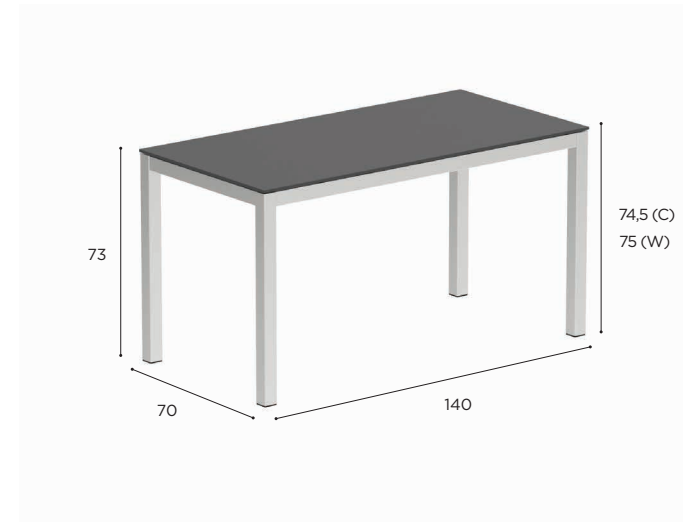

TABOELA SPECIFICATIONS

TABLE	
REF:	TBL 140...
VOLUME:	0,24 m³
WEIGHT:	C: 62 kg W: 40 kg
INFO:	ASSEMBLING NEEDED

	BRUSHED STAINLESS STEEL	ELECTROPOLISHED STAINLESS STEEL	COATED ALUMINIUM				
	SS	EP	W	S	A		
CERAMIC	WU	TBL 140 CWU € 1.889	TBL 140 CEPWU € 2.009	TBL 140 CWWU € 1.829			
	TG	TBL 140 CTG € 1.809	TBL 140 CEPTG € 1.929	TBL 140 CWTG € 1.749	TBL 140 CSTG € 1.749		
	PG	TBL 140 CPG € 1.889	TBL 140 CEP PG € 2.009		TBL 140 CSPG € 1.829		
	ZU	TBL 140 CZU € 1.889	TBL 140 CEPZU € 2.009			TBL 140 CAZU € 1.829	
	BS	TBL 140 CBS € 2.089	TBL 140 CEPBS € 2.209	TBL 140 CWBS € 2.029	TBL 140 CSBS € 2.029	TBL 140 CABS € 2.029	
	CL	TBL 140 CCL € 2.139	TBL 140 CEPCL € 2.259	TBL 140 CWCL € 2.079	TBL 140 CSCL € 2.079	TBL 140 CACL € 2.079	
	TS	TBL 140 CTS € 2.139	TBL 140 CEPTS € 2.259	TBL 140 CWTs € 2.079	TBL 140 CSTS € 2.079	TBL 140 CATS € 2.079	
	TM	TBL 140 CTM € 2.139	TBL 140 CEPTM € 2.259	TBL 140 CWTM € 2.079	TBL 140 CSTM € 2.079	TBL 140 CATM € 2.079	
	CD	TBL 140 CCD € 2.139	TBL 140 CEP CD € 2.259	TBL 140 CWCD € 2.079	TBL 140 CSCD € 2.079	TBL 140 CACD € 2.079	
	NM	TBL 140 CNM € 2.239	TBL 140 CEPNM € 2.359	TBL 140 CWNM € 2.179	TBL 140 CSNM € 2.179	TBL 140 CANM € 2.179	
	TEAK	W	TBL 140 W € 1.689	TBL 140 WEP € 1.809	TBL 140 WW € 1.629	TBL 140 WS € 1.629	TBL 140 WA € 1.629

TABLE	
REF:	TBL 100...
VOLUME:	0,10 m³
WEIGHT:	44 kg
INFO:	ASSEMBLING NEEDED