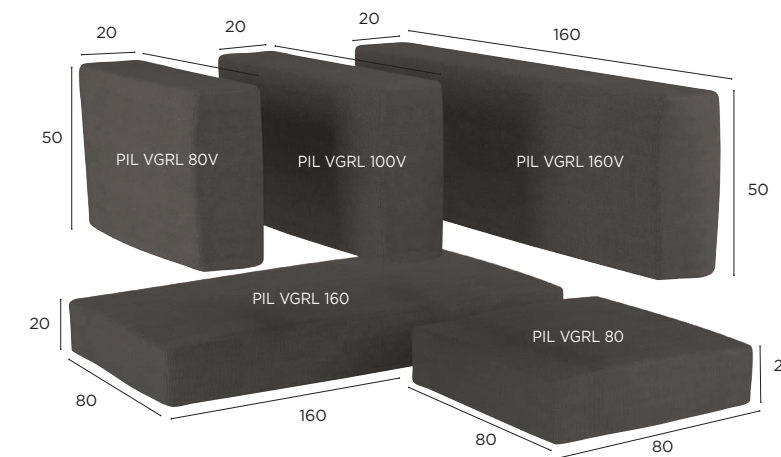

COATED ALUMINIUM		
		WR	S	A
MAH/TEAK	W	VGRL 150T WWR * € 3.109	VGRL 150T WS * € 3.209	VGRL 150T WA * € 3.209
	MH	VGRL 150T MHWR * € 2.009	VGRL 150T MHS * € 2.109	VGRL 150T MHA * € 2.109

		COATED ALUMINIUM		
		WR	S	A
MAH/TEAK	W	VGRL 200 WWR * € 4.379	VGRL 200 WS * € 4.479	VGRL 200 WA * € 4.479
	MH	VGRL 200 MHWR * € 2.779	VGRL 200 MHS * € 2.879	VGRL 200 MHA * € 2.879

		COATED ALUMINIUM		
		WR	S	A
MAH/TEAK	W	VGRL 300 WWR * € 5.669	VGRL 300 WS * € 5.819	VGRL 300 WA * € 5.819
	MH	VGRL 300 MHWR * € 3.419	VGRL 300 MHS * € 3.569	VGRL 300 MHA * € 3.569

		COATED ALUMINIUM		
		WR	S	A
		VGRL TRAY WR * € 169	VGRL TRAY S * € 189	VGRL TRAY A * € 189

VIGOR LOUNGE SPECIFICATIONS

		CUSHIONS FOR VIGOR LOUNGE	
		BACK / ARM 80 x 50	
		PIL VGRL 80V...	
CAT. A		€ 795	
CAT. B		€ 954	
CAT. C		€ 1.113	
		BACK / ARM 100 x 50	
		PIL VGRL 100V...	
CAT. A		€ 855	
CAT. B		€ 1.026	
CAT. C		€ 1.197	
		BACK / ARM 160 x 50	
		PIL VGRL 160V...	
CAT. A		€ 1.495	
CAT. B		€ 1.794	
CAT. C		€ 2.093	
		SEAT 80 x 80	
		PIL VGRL 80...	
CAT. A		€ 585	
CAT. B		€ 702	
CAT. C		€ 819	
		SEAT 160 x 80	
		PIL VGRL 160...	
CAT. A		€ 1.025	
CAT. B		€ 1.230	
CAT. C		€ 1.435	

		CUSHIONS FOR VIGOR LOUNGE	
		BACK / ARM 60 x 40	
		PIL VGRL 60P...	
CAT. A		€ 195	
CAT. B		€ 234	
CAT. C		€ 273	
		BACK / ARM 80 x 40	
		PIL VGRL 80P...	
CAT. A		€ 210	
CAT. B		€ 252	
CAT. C		€ 294	
		BACK 50 x 93	
		PIL VGRL 90V...	
CAT. A		€ 825	
CAT. B		€ 990	
CAT. C		€ 1.155	
		COMFORT 40 x 90	
		PIL VGRL 90P...	
CAT. A		€ 240	
CAT. B		€ 288	
CAT. C		€ 336	
		SEAT 194 x 93	
		PIL VGRL 195...	
CAT. A		€ 1.345	
CAT. B		€ 1.614	
CAT. C		€ 1.883	

STANDARD / ON REQUEST