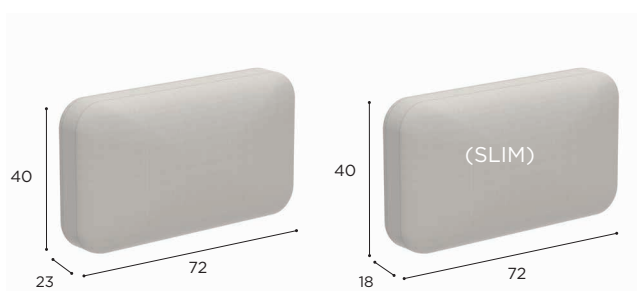

HARD COMFORT CUSHION		
	PIL BRH 7240P...	PIL BRH 7240PS... (SLIM)
STAND.	€ 220	€ 195
CAT. A	€ 195	€ 175
CAT. B	€ 234	€ 210
CAT. C	€ 273	€ 245