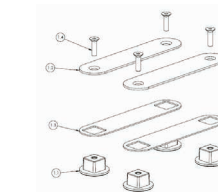

COATED ALUMINIUM	
A	WR
OGXL09 A	OGXL09 WR
€ 1.999	€ 2.149

LOUNGE CONNECTOR SET	
REF:	OGXL CONNECTSET

COATED ALUMINIUM	
A	WR
OGXL CONNECTSET A	
€ 139	
	WR
OGXL CONNECTSET WR	
€ 149	

SEAT CUSHIONS		
SEAT 120 x 253,6		
	PIL OGXL01A ED...	PIL OGXL01B ED...
STAND.	€ 2.700	€ 2.700
CAT. A	€ 2.395	€ 2.395
CAT. B	€ 2.874	€ 2.874
CAT. C	€ 3.353	€ 3.353
SEAT 120 x 200		
	PIL OGXL02A ED...	PIL OGXL02B ED...
STAND.	€ 2.140	€ 2.140
CAT. A	€ 1.895	€ 1.895
CAT. B	€ 2.274	€ 2.274
CAT. C	€ 2.653	€ 2.653
SEAT 96 x 200		
	PIL OGXL03 ED...	
STAND.	€ 2.015	
CAT. A	€ 1.785	
CAT. B	€ 2.142	
CAT. C	€ 2.499	
SEAT 95,3 x 170,1		
	PIL OGXL04A ED...	PIL OGXL04B ED...
STAND.	€ 1.835	€ 1.835
CAT. A	€ 1.625	€ 1.625
CAT. B	€ 1.950	€ 1.950
CAT. C	€ 2.275	€ 2.275
SEAT 91,6 x 106,8		
	PIL OGXL05 ED...	
STAND.	€ 1.290	
CAT. A	€ 1.145	
CAT. B	€ 1.374	
CAT. C	€ 1.603	
SEAT Ø 120		
	PIL OGXL06 ED...	
STAND.	€ 1.350	
CAT. A	€ 1.195	
CAT. B	€ 1.434	
CAT. C	€ 1.673	
SEAT 94,3 x 120		
	PIL OGXL07 ED...	
STAND.	€ 1.120	
CAT. A	€ 995	
CAT. B	€ 1.194	
CAT. C	€ 1.393	
SEAT 74,3 x 90		
	PIL OGXL08 ED...	
STAND.	€ 885	
CAT. A	€ 785	
CAT. B	€ 942	
CAT. C	€ 1.099	
SEAT Ø180		
	PIL OGXL09 ED...	
STAND.	€ 2.925	
CAT. A	€ 2.595	
CAT. B	€ 3.114	
CAT. C	€ 3.633	