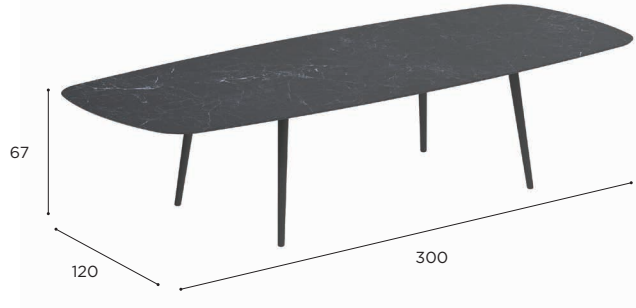

COATED ALUMINIUM					TEAK	
	WR	MR	S	BR	A	W	
CERAMIC	WUM	STY 300LD CWRWUM € 6.699	STY 300LD CMRWUM € 6.699	STY 300LD CSWUM € 6.699	STY 300LD CBRWUM € 6.699	STY 300LD CAWUM € 6.499	STY 300LD CWUM € 6.299
	BS	STY 300LD CWRBS € 6.699	STY 300LD CMRBS € 6.699	STY 300LD CSBS € 6.699	STY 300LD CBRBS € 6.699	STY 300LD CABS € 6.499	STY 300LD CBS € 6.299
	CD	STY 300LD CWRCD € 6.699	STY 300LD CMRCD € 6.699	STY 300LD CSCD € 6.699	STY 300LD CBRCD € 6.699	STY 300LD CACD € 6.499	STY 300LD CCD € 6.299
	TR	STY 300LD CWRTR € 5.699	STY 300LD CMRTR € 5.699	STY 300LD CSTR € 5.699	STY 300LD CBRTR € 5.699	STY 300LD CATR € 5.499	STY 300LD CTR € 5.299
	CL	STY 300LD CWRCL € 6.699	STY 300LD CMRCL € 6.699	STY 300LD CSCL € 6.699	STY 300LD CBRCL € 6.699	STY 300LD CACL € 6.499	STY 300LD CCL € 6.299
	PG	STY 300LD CWRPG € 6.699	STY 300LD CMRPG € 6.699	STY 300LD CSPG € 6.699	STY 300LD CBRPG € 6.699	STY 300LD CAPG € 6.499	STY 300LD CPG € 6.299
	TS	STY 300LD CWRTS € 6.699	STY 300LD CMRTS € 6.699	STY 300LD CSTS € 6.699	STY 300LD CBRTS € 6.699	STY 300LD CATS € 6.499	STY 300LD CTS € 6.299
	TM	STY 300LD CWRTM € 6.699	STY 300LD CMRTM € 6.699	STY 300LD CSTM € 6.699	STY 300LD CBRTM € 6.699	STY 300LD CATM € 6.499	STY 300LD CTM € 6.299
	NM	STY 300LD CWRNM € 7.599	STY 300LD CMRNM € 7.599	STY 300LD CSNM € 7.599	STY 300LD CBRNM € 7.599	STY 300LD CANM € 7.399	STY 300LD CNM € 7.199
	ZUM	STY 300LD CWRZUM € 6.699	STY 300LD CMRZUM € 6.699	STY 300LD CSZUM € 6.699	STY 300LD CBRZUM € 6.699	STY 300LD CAZUM € 6.499	STY 300LD CZUM € 6.299
	W	STY 300LD WWR € 7.699	STY 300LD WMR € 7.699	STY 300LD WS € 7.699	STY 300LD WBR € 7.699	STY 300LD WA € 7.499	STY 300LD W € 7.299

OVAL LOW LOUNGE TABLE	
REF:	STY 300LL...
VOLUME:	1,26 m³
WEIGHT:	A+C: 87,4 kg W+C: 89 kg A+W: 82,5 kg W+W: 84 kg
INFO:	ASSEMBLING NEEDED