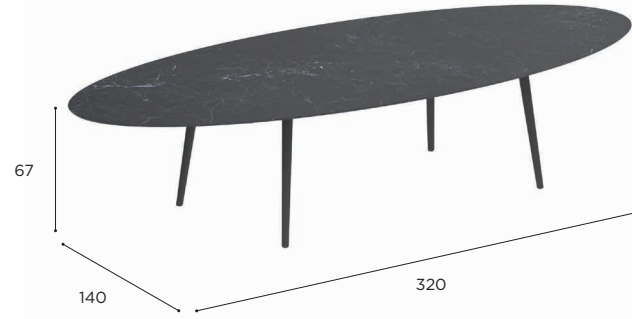

COATED ALUMINIUM					TEAK	
	WR	MR	S	BR	A	W	
CERAMIC	WUM	STY 3214LD CWRWUM € 6.699	STY 3214LD CMRWUM € 6.699	STY 3214LD CSWUM € 6.699	STY 3214LD CBRWUM € 6.699	STY 3214LD CAWUM € 6.499	STY 3214LD CWUM € 6.299
	BS	STY 3214LD CWRBS € 6.699	STY 3214LD CMRBS € 6.699	STY 3214LD CSBS € 6.699	STY 3214LD CBRBS € 6.699	STY 3214LD CABS € 6.499	STY 3214LD CBS € 6.299
	CD	STY 3214LD CWRCD € 6.699	STY 3214LD CMRCD € 6.699	STY 3214LD CSCD € 6.699	STY 3214LD CBRCD € 6.699	STY 3214LD CACD € 6.499	STY 3214LD CCD € 6.299
	CL	STY 3214LD CWRCL € 6.699	STY 3214LD CMRCL € 6.699	STY 3214LD CSCCL € 6.699	STY 3214LD CBRCL € 6.699	STY 3214LD CACL € 6.499	STY 3214LD CCL € 6.299
	PG	STY 3214LD CWRPG € 6.699	STY 3214LD CMRPG € 6.699	STY 3214LD CSPG € 6.699	STY 3214LD CBRPG € 6.699	STY 3214LD CAPG € 6.499	STY 3214LD CPG € 6.299
	TS	STY 3214LD CWRTS € 6.699	STY 3214LD CMRTS € 6.699	STY 3214LD CSTS € 6.699	STY 3214LD CBRTS € 6.699	STY 3214LD CATS € 6.499	STY 3214LD CTS € 6.299
	TM	STY 3214LD CWRM € 6.699	STY 3214LD CMRM € 6.699	STY 3214LD CSTM € 6.699	STY 3214LD CBRM € 6.699	STY 3214LD CATM € 6.499	STY 3214LD CTM € 6.299
	NM	STY 3214LD CWRNM € 7.799	STY 3214LD CMRNM € 7.799	STY 3214LD CSNM € 7.799	STY 3214LD CBRNM € 7.799	STY 3214LD CANM € 7.599	STY 3214LD CNM € 7.399
	ZUM	STY 3214LD CWRZUM € 6.699	STY 3214LD CMRZUM € 6.699	STY 3214LD CSZUM € 6.699	STY 3214LD CBRZUM € 6.699	STY 3214LD CAZUM € 6.499	STY 3214LD CZUM € 6.299

STYLETTO SPECIFICATIONS

ELLIPSE HIGH LOUNGE TABLE	
REF:	STY 3214HL...
VOLUME:	2,24 m³
WEIGHT:	A+C: 110,2 kg W+C: 111,5 kg
INFO:	ASSEMBLING NEEDED