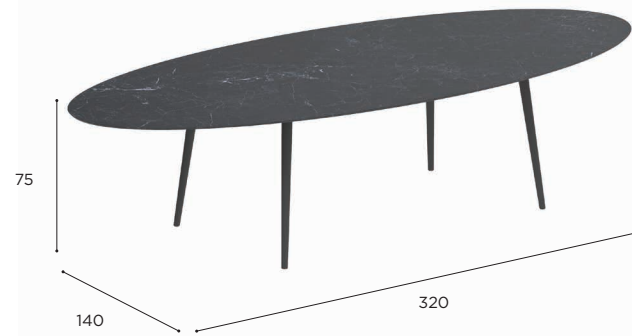

STYLETTO SPECIFICATIONS

ELLIPSE DINING TABLE	
REF:	STY 3214SD...
VOLUME:	3,36 m³
WEIGHT:	A+C: 111,4 kg W+C: 112,6 kg
INFO:	ASSEMBLING NEEDED

	COATED ALUMINIUM					TEAK	
	WR	MR	S	BR	A	W	
CERAMIC	WUM	STY 3214SD CWRWUM € 6.699	STY 3214SD CMRWUM € 6.699	STY 3214SD CSWUM € 6.699	STY 3214SD CBRWUM € 6.699	STY 3214SD CAWUM € 6.499	STY 3214SD CWUM € 6.299
	BS	STY 3214SD CWRBS € 6.699	STY 3214SD CMRBS € 6.699	STY 3214SD CSBS € 6.699	STY 3214SD CBRBS € 6.699	STY 3214SD CABS € 6.499	STY 3214SD CBS € 6.299
	CD	STY 3214SD CWRCD € 6.699	STY 3214SD CMRCD € 6.699	STY 3214SD CSCD € 6.699	STY 3214SD CBRCD € 6.699	STY 3214SD CACD € 6.499	STY 3214SD CCD € 6.299
	CL	STY 3214SD CWRCL € 6.699	STY 3214SD CMRCL € 6.699	STY 3214SD CSCCL € 6.699	STY 3214SD CBRCL € 6.699	STY 3214SD CACL € 6.499	STY 3214SD CCL € 6.299
	PG	STY 3214SD CWRPG € 6.699	STY 3214SD CMRPG € 6.699	STY 3214SD CSPG € 6.699	STY 3214SD CBRPG € 6.699	STY 3214SD CAPG € 6.499	STY 3214SD CPG € 6.299
	TS	STY 3214SD CWRTS € 6.699	STY 3214SD CMRTS € 6.699	STY 3214SD CSTS € 6.699	STY 3214SD CBRTS € 6.699	STY 3214SD CATS € 6.499	STY 3214SD CTS € 6.299
	TM	STY 3214SD CWRM € 6.699	STY 3214SD CMRM € 6.699	STY 3214SD CSTM € 6.699	STY 3214SD CBRM € 6.699	STY 3214SD CATM € 6.499	STY 3214SD CTM € 6.299
	NM	STY 3214SD CWRNM € 7.799	STY 3214SD CMRNM € 7.799	STY 3214SD CSNM € 7.799	STY 3214SD CBRNM € 7.799	STY 3214SD CANM € 7.599	STY 3214SD CNM € 7.399
	ZUM	STY 3214SD CWRZUM € 6.699	STY 3214SD CMRZUM € 6.699	STY 3214SD CSZUM € 6.699	STY 3214SD CBRZUM € 6.699	STY 3214SD CAZUM € 6.499	STY 3214SD CZUM € 6.299

ELLIPSE LOW DINING TABLE	
REF:	STY 3214LD...
VOLUME:	3 m³
WEIGHT:	A+C: 111 kg W+C: 112,4 kg
INFO:	ASSEMBLING NEEDED