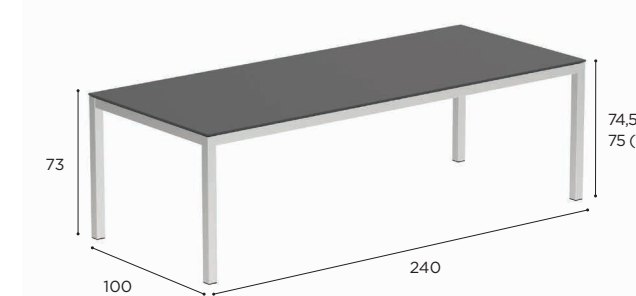

TABOELA SPECIFICATIONS

TABLE	
REF:	TBL 240...
VOLUME:	0,35 m³
WEIGHT:	C: 84 kg
INFO:	ASSEMBLING NEEDED

	BRUSHED STAINLESS STEEL	ELECTROPOLISHED STAINLESS STEEL	COATED STAINLESS STEEL				
	SS	EP	W	S	A		
CERAMIC	WU	TBL 240 CWU € 3.549	TBL 240 CEPWU € 3.849	TBL 240 CWWU € 3.549			
	TG	TBL 240 CTG € 3.249	TBL 240 CEPTG € 3.549	TBL 240 CWTG € 3.249	TBL 240 CSTG € 3.249	TBL 240 CATG € 3.249	
	PG	TBL 240 CPG € 3.299	TBL 240 CEP PG € 3.599		TBL 240 CSPG € 3.299		
	ZU	TBL 240 CZU € 3.299	TBL 240 CEPZU € 3.599			TBL 240 CAZU € 3.299	
	BS	TBL 240 CBS € 3.949	TBL 240 CEPBS € 4.249	TBL 240 CWBS € 3.949	TBL 240 CSBS € 3.949	TBL 240 CABS € 3.949	
	CL	TBL 240 CCL € 4.099	TBL 240 CEPCL € 4.399	TBL 240 CWCL € 4.099	TBL 240 CSCL € 4.099	TBL 240 CACL € 4.099	
	TS	TBL 240 CTS € 4.099	TBL 240 CEPTS € 4.399	TBL 240 CWTS € 4.099	TBL 240 CSTS € 4.099	TBL 240 CATS € 4.099	
	TM	TBL 240 CTM € 4.099	TBL 240 CEPTM € 4.399	TBL 240 CWTM € 4.099	TBL 240 CSTM € 4.099	TBL 240 CATM € 4.099	
	CD	TBL 240 CCD € 4.099	TBL 240 CEP CD € 4.399	TBL 240 CWCD € 4.099	TBL 240 CSCD € 4.099	TBL 240 CACD € 4.099	
	NM	TBL 240 CNM € 4.499	TBL 240 CEPNM € 4.799	TBL 240 CWNM € 4.499	TBL 240 CSNM € 4.499	TBL 240 CANM € 4.499	
	TEAK	W	TBL 240 W € 2.999	TBL 240 WEP € 3.299	TBL 240 WW € 2.999	TBL 240 WS € 2.999	TBL 240 WA € 2.999

TABLE	
REF:	TBL 210...
VOLUME:	0,28 m³
WEIGHT:	C: 73,5 kg
INFO:	ASSEMBLING NEEDED