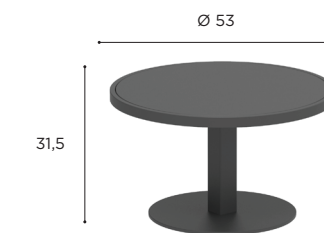

O-ZON SPECIFICATIONS

DINING CHAIR	
REF:	OZN 47T...
VOLUME:	0,26 m³ (4)
WEIGHT:	5,4 kg (1)
INFO:	STACKABLE

ARM CHAIR	
REF:	OZN 55T...
VOLUME:	0,32 m³ (4)
WEIGHT:	7 kg (1)
INFO:	STACKABLE

BAR CHAIR	
REF:	OZN 43T...
VOLUME:	0,26 m³
WEIGHT:	8,1 kg
INFO:	LOWERED FRAME ON REQUEST

	BRUSHED STAINLESS STEEL	ELECTROPOLISHED STAINLESS STEEL	COATED ALUMINIUM		
	SS	EP	W	S	A
BATYLINE	WU	OZN 47 TEPWU € 619	OZN 47 TWWU € 499		
	CAU	OZN 47 TCAU € 549	OZN 47 TPCAU € 619		
	PG		OZN 47 TSPG € 499		
	ZU	OZN 47 TZU € 549	OZN 47 TEPZU € 619		OZN 47 TAZU € 449
CUSHIONS					
PIL OZN 47 T ... (SEAT + BACK)					
CAT. A	€ 120				
CAT. B	€ 144				
CAT. C	€ 168				

	BRUSHED STAINLESS STEEL	ELECTROPOLISHED STAINLESS STEEL	COATED ALUMINIUM		
	SS	EP	W	S	A
BATYLINE	WU	OZN 55 TEPWU € 749	OZN 55 TWWU € 639		
	CAU	OZN 55 TCAU € 649	OZN 55 TPCAU € 749		
	PG		OZN 55 TSPG € 639		
	ZU	OZN 55 TZU € 649	OZN 55 TEPZU € 749		OZN 55 TAZU € 589
OZN 55 T ARWSET (TEAK ARMRESTS) € 30					
CUSHIONS					
PIL OZN 55 T ... (SEAT + BACK)					
CAT. A	€ 125				
CAT. B	€ 150				
CAT. C	€ 175				

	BRUSHED STAINLESS STEEL	ELECTROPOLISHED STAINLESS STEEL	COATED ALUMINIUM		
	SS	EP	W	S	A
BATYLINE	WU	OZN 43 TEPWU € 849	OZN 43 TWWU € 699		
	CAU	OZN 43 TCAU € 749	OZN 43 TPCAU € 849		
	PG		OZN 43 TSPG € 699		
	ZU	OZN 43 TZU € 749	OZN 43 TEPZU € 849		OZN 43 TAZU € 649
CUSHIONS					
PIL OZN 43 T ... (SEAT + BACK)					
CAT. A	€ 110				
CAT. B	€ 132				
CAT. C	€ 154				
LOWERED FRAME (SURCHARGE) € 100					

O-ZON SPECIFICATIONS

LOUNGER	
REF:	OZN 195T...
VOLUME:	0,45 m³ (2)
WEIGHT:	28 kg (1)
INFO:	STACKABLE RECLINER WHEELS HEADCUSHION INCLUDED

SIDE TABLE	
REF:	OZN 50...
VOLUME:	0,10 m³
WEIGHT:	10,4 kg

STANDARD / ON REQUEST