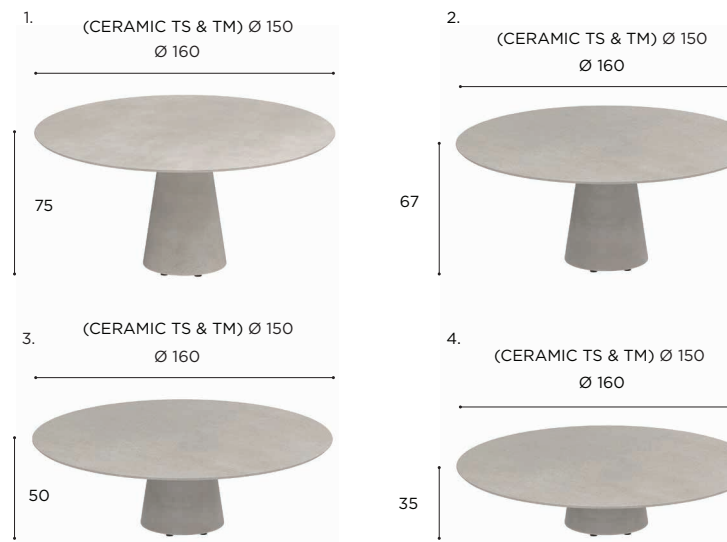

ROUND TABLE	
REF:	CNX 120R...
1.	VOLUME: 1,08 m³ WEIGHT: CG: 106 kg C: 82 kg W: 68 kg
2.	VOLUME: 0,96 m³ WEIGHT: CG: 104 kg C: 80,3 kg W: 66,4 kg
3.	VOLUME: 0,72 m³ WEIGHT: CG: 109 kg C: 85,4 kg W: 71,5 kg
4.	VOLUME: 0,5 m³ WEIGHT: CG: 101,8 kg C: 78,2 kg W: 64,3 kg
INFO:	ASSEMBLING NEEDED
DO NOT USE OUTDOOR COVER ON CONCRETE TABLE TOPS!	

	1. DINING	2. LOW DINING	3. HIGH LOUNGE	4. LOW LOUNGE
	CONCRETE			
CG				
CON	CG CNX 120R BBCG € 4.099	CNX 120R LDBBCG € 4.059	CNX 120R HLBBBCG € 4.099	CNX 120R LLBBBCG € 3.999
CERAMIC	WUM CNX 120R CBCGWUM € 4.099	CNX 120R LDCBCGWUM € 4.059	CNX 120R HLCBCGWUM € 4.099	CNX 120R LLCBCGWUM € 3.999
	BS CNX 120R CBCGBS € 4.099	CNX 120R LDCBCGBS € 4.059	CNX 120R HLCBCGBS € 4.099	CNX 120R LLCBCGBS € 3.999
	CD CNX 120R CBCGCD € 4.099	CNX 120R LDCBCGCD € 4.059	CNX 120R HLCBCGCD € 4.099	CNX 120R LLCBCGCD € 3.999
	TR CNX 120R CBCGTR € 3.799	CNX 120R LDCBCGTR € 3.759	CNX 120R HLCBCGTR € 3.799	CNX 120R LLCBCGTR € 3.699
	CL CNX 120R CBCGCL € 4.099	CNX 120R LDCBCGCL € 4.059	CNX 120R HLCBCGCL € 4.099	CNX 120R LLCBCGCL € 3.999
	PG CNX 120R CBCGPG € 4.099	CNX 120R LDCBCGPG € 4.059	CNX 120R HLCBCGPG € 4.099	CNX 120R LLCBCGPG € 3.999
	TS CNX 120R CBCGTS € 4.099	CNX 120R LDCBCGTS € 4.059	CNX 120R HLCBCGTS € 4.099	CNX 120R LLCBCGTS € 3.999
	TM CNX 120R CBCGTM € 4.099	CNX 120R LDCBCGTM € 4.059	CNX 120R HLCBCGTM € 4.099	CNX 120R LLCBCGTM € 3.999
NM CNX 120R CBCGNM € 4.249	CNX 120R LDCBCGNM € 4.209	CNX 120R HLCBCGNM € 4.249	CNX 120R LLCBCGNM € 4.149	
ZUM CNX 120R CBCGZUM € 4.099	CNX 120R LDCBCGZUM € 4.059	CNX 120R HLCBCGZUM € 4.099	CNX 120R LLCBCGZUM € 3.999	
TEAK	W CNX 120R WBCG € 3.699	CNX 120R LDWBCG € 3.659	CNX 120R HLWBCG € 3.699	CNX 120R LLWBCG € 3.599