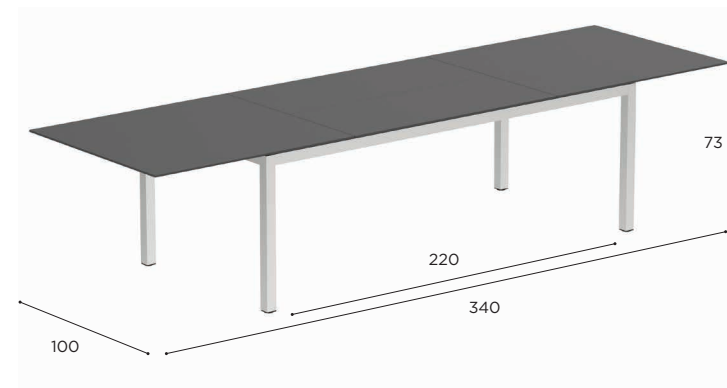

BRUSHED STAINLESS STEEL	ELECTROPOLISHED STAINLESS STEEL	COATED STAINLESS STEEL			
	SS	EP	W	S	A	
CERAMIC	WU	TBL 340 CWU € 6.499	TBL 340 CEPWU € 6.849	TBL 340 CWWU € 6.499		
	PG	TBL 340 CPG € 6.249	TBL 340 CEP PG € 6.599		TBL 340 CSPG € 6.249	
	ZU	TBL 340 CZU € 6.249	TBL 340 CEPZU € 6.599			TBL 340 CAZU € 6.249
TEAK	W	TBL 340 W € 5.449	TBL 340 WEP € 5.799	TBL 340 WW € 5.449	TBL 340 WS € 5.449	TBL 340 WA € 5.449

BAR TABLE	
REF:	TBL 80H...
VOLUME:	0,10 m³
WEIGHT:	C: 36 kg W: 26 kg
INFO:	ASSEMBLING NEEDED