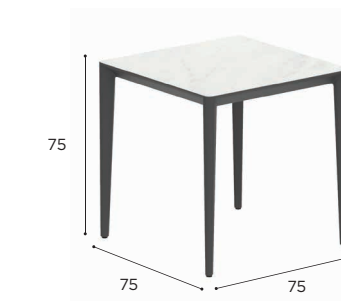

TABLE	
REF:	UNT 75...
VOLUME:	A+C: 0,09 m <sup>3</sup> A+W: 0,98 m <sup>3</sup> W+C: 0,121 m <sup>3</sup>
WEIGHT:	A+C: 24 kg A+W: 22,2 kg W+C: 25,6 kg
INFO:	ASSEMBLING NEEDED

TABLE	
REF:	UNT 100...
VOLUME:	A+C: 0,100 m <sup>3</sup> A+W: 0,113 m <sup>3</sup> W+C: 0,120 m <sup>3</sup>
WEIGHT:	A+C: 34 kg A+W: 30,9 kg W+C: 35,6 kg
INFO:	ASSEMBLING NEEDED