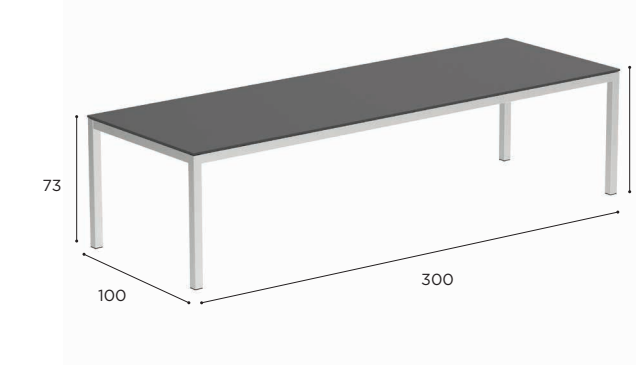

BRUSHED STAINLESS STEEL	ELECTROPOLISHED STAINLESS STEEL	COATED STAINLESS STEEL				
	SS	EP	W	S	A		
CERAMIC	WU	TBL 300 CWU € 4.879	TBL 300 CEPWU € 5.279	TBL 300 CWWU € 4.879			
	TG	TBL 300 CTG € 4.479	TBL 300 CEPTG € 4.879	TBL 300 CWTG € 4.479	TBL 300 CSTG € 4.479	TBL 300 CATG € 4.479	
	PG	TBL 300 CPG € 4.579	TBL 300 CEP PG € 4.979		TBL 300 CSPG € 4.579		
	ZU	TBL 300 CZU € 4.579	TBL 300 CEPZU € 4.979			TBL 300 CAZU € 4.579	
	BS	TBL 300 CBS € 5.329	TBL 300 CEPBS € 5.729	TBL 300 CWBS € 5.329	TBL 300 CSBS € 5.329	TBL 300 CABS € 5.329	
	CL	TBL 300 CCL € 5.579	TBL 300 CEPCL € 5.979	TBL 300 CWCL € 5.579	TBL 300 CSCL € 5.579	TBL 300 CACL € 5.579	
	TS	TBL 300 CTS € 5.579	TBL 300 CEPTS € 5.979	TBL 300 CWTS € 5.579	TBL 300 CSTS € 5.579	TBL 300 CATS € 5.579	
	TM	TBL 300 CTM € 5.579	TBL 300 CEPTM € 5.979	TBL 300 CWTM € 5.579	TBL 300 CSTM € 5.579	TBL 300 CATM € 5.579	
	CD	TBL 300 CCD € 5.579	TBL 300 CEP CD € 5.979	TBL 300 CWCD € 5.579	TBL 300 CSCD € 5.579	TBL 300 CACD € 5.579	
	NM	TBL 300 CNM € 6.079	TBL 300 CEPNM € 6.479	TBL 300 CWNM € 6.079	TBL 300 CSNM € 6.079	TBL 300 CANM € 6.079	
	TEAK	W	TBL 300 W € 4.179	TBL 300 WEP € 4.579	TBL 300 WW € 4.179	TBL 300 WS € 4.179	TBL 300 WA € 4.179

STANDARD / ON REQUEST