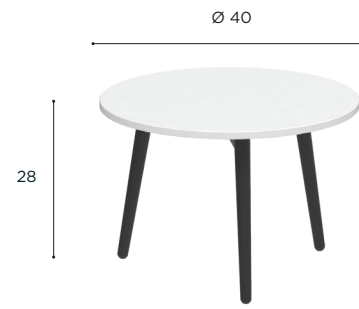

COATED ALUMINIUM					TEAK
	WR	MR	S	BR	A	W
WUM	STY 40TL CWRWUM € 749	STY 40TL CMRWUM € 749	STY 40TL CSWUM € 749	STY 40TL CBRWUM € 699	STY 40TL CAWUM € 569	STY 40TL CWUM € 569
BS	STY 40TL CWRBS € 799	STY 40TL CMRBS € 799	STY 40TL CSBS € 799	STY 40TL CBRBS € 799	STY 40TL CABS € 749	STY 40TL CBS € 619
CD	STY 40TL CWRCD € 849	STY 40TL CMRCD € 849	STY 40TL CSCD € 849	STY 40TL CBRCD € 849	STY 40TL CACD € 799	STY 40TL CCD € 669
TR	STY 40TL CWRTR € 749	STY 40TL CMRTR € 749	STY 40TL CSTR € 749	STY 40TL CBRTR € 749	STY 40TL CATR € 699	STY 40TL CTR € 569
TG	STY 40TL CWRTG € 749	STY 40TL CMRTG € 749	STY 40TL CSTG € 749	STY 40TL CBRTG € 699	STY 40TL CATG € 569	STY 40TL CTG € 569
CL	STY 40TL CWRCL € 849	STY 40TL CMRCL € 849	STY 40TL CSCL € 849	STY 40TL CBRCL € 849	STY 40TL CACL € 799	STY 40TL CCL € 669
PG	STY 40TL CWRPG € 749	STY 40TL CMRPG € 749	STY 40TL CSPG € 749	STY 40TL CBRPG € 749	STY 40TL CAPG € 699	STY 40TL CPG € 569
TS	STY 40TL CWRTS € 849	STY 40TL CMRTS € 849	STY 40TL CSTS € 849	STY 40TL CBRTS € 849	STY 40TL CATS € 799	STY 40TL CTS € 669
TM	STY 40TL CWRTM € 849	STY 40TL CMRTM € 849	STY 40TL CSTM € 849	STY 40TL CBRTM € 849	STY 40TL CATM € 799	STY 40TL CTM € 669
NM	STY 40TL CWRNM € 849	STY 40TL CMRNM € 849	STY 40TL CSNM € 849	STY 40TL CBRNM € 849	STY 40TL CANM € 799	STY 40TL CNM € 669
ZUM	STY 40TL CWRZUM € 749	STY 40TL CMRZUM € 749	STY 40TL CSZUM € 749	STY 40TL CBRZUM € 749	STY 40TL CAZUM € 699	STY 40TL CZUM € 569
TEAK	STY 40TL WWR € 649	STY 40TL WMR € 649	STY 40TL WS € 649	STY 40TL WBR € 649	STY 40TL WA € 599	STY 40TL W € 469
PE	STY 40TL VWRPE € 899	STY 40TL VMRPE € 899	STY 40TL VSPE € 899	STY 40TL VBRPE € 899	STY 40TL VAPE € 849	STY 40TL VPE € 719
JA	STY 40TL VWRJA € 899	STY 40TL VMRJA € 899	STY 40TL VSJA € 899	STY 40TL VBRJA € 899	STY 40TL VAJA € 849	STY 40TL VJA € 719
MO	STY 40TL VWRMO € 849	STY 40TL VMRMO € 849	STY 40TL VSMO € 849	STY 40TL VBRMO € 849	STY 40TL VAMO € 799	STY 40TL VMO € 669
DU	STY 40TL VWRDU € 849	STY 40TL VMRDU € 849	STY 40TL VSDU € 849	STY 40TL VBRDU € 849	STY 40TL VADU € 799	STY 40TL VDU € 669
LA	STY 40TL VWRLA € 899	STY 40TL VMRLA € 899	STY 40TL VSLA € 899	STY 40TL VBRLA € 899	STY 40TL VALA € 849	STY 40TL VLA € 719
SL	STY 40TL VWRSL € 899	STY 40TL VMRSL € 899	STY 40TL VSSL € 899	STY 40TL VBRSL € 899	STY 40TL VASL € 849	STY 40TL VSL € 719