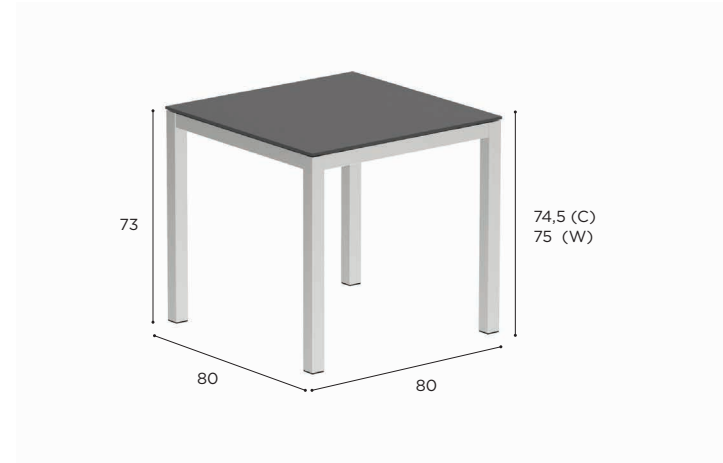

TABOELA SPECIFICATIONS

TABLE	
REF:	TBL 80...
VOLUME:	0,10 m³
WEIGHT:	C: 32 kg W: 22 kg
INFO:	ASSEMBLING NEEDED

	BRUSHED STAINLESS STEEL	ELECTROPOLISHED STAINLESS STEEL	COATED ALUMINIUM				
	SS	EP	W	S	A		
CERAMIC	WU	TBL 80 CWU € 1.449	TBL 80 CEPWU € 1.549	TBL 80 CWWU € 1.399			
	TG	TBL 80 CTG € 1.369	TBL 80 CEPTG € 1.469	TBL 80 CWTG € 1.319	TBL 80 CSTG € 1.319		
	PG	TBL 80 CPG € 1.449	TBL 80 CEP PG € 1.549		TBL 80 CSPG € 1.399		
	ZU	TBL 80 CZU € 1.449	TBL 80 CEPZU € 1.549			TBL 80 CAZU € 1.399	
	BS	TBL 80 CBS € 1.649	TBL 80 CEPBS € 1.749	TBL 80 CWBS € 1.599	TBL 80 CSBS € 1.599	TBL 80 CABS € 1.599	
	CL	TBL 80 CCL € 1.699	TBL 80 CEPCL € 1.799	TBL 80 CWCL € 1.649	TBL 80 CSCL € 1.649	TBL 80 CACL € 1.649	
	TS	TBL 80 CTS € 1.699	TBL 80 CEPTS € 1.799	TBL 80 CWTs € 1.649	TBL 80 CSTS € 1.649	TBL 80 CATS € 1.649	
	TM	TBL 80 CTM € 1.699	TBL 80 CEPTM € 1.799	TBL 80 CWTM € 1.649	TBL 80 CSTM € 1.649	TBL 80 CATM € 1.649	
	CD	TBL 80 CCD € 1.699	TBL 80 CEP CD € 1.799	TBL 80 CWCD € 1.649	TBL 80 CSCD € 1.649	TBL 80 CACD € 1.649	
	NM	TBL 80 CNM € 1.799	TBL 80 CEPNM € 1.899	TBL 80 CWNM € 1.749	TBL 80 CSNM € 1.749	TBL 80 CANM € 1.749	
	TEAK	W	TBL 80 W € 1.349	TBL 80 WEP € 1.449	TBL 80 WW € 1.299	TBL 80 WS € 1.299	TBL 80 WA € 1.299