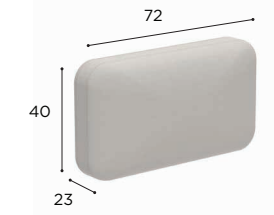

STYLETTO LOUNGE CUSHIONS

STANDARD / ON REQUEST

	COMFORT CUSHIONS			
	50 X 40 (HARD)		72 X 40 (HARD)	
	PIL BRH 5040P...	PIL BRH 5040PS... (SLIM)	PIL BRH 7240P...	PIL BRH 7240PS... (SLIM)
STAND.	€ 180	€ 165	€ 220	€ 195
CAT. A	€ 160	€ 145	€ 195	€ 175
CAT. B	€ 192	€ 174	€ 234	€ 210
CAT. C	€ 224	€ 203	€ 273	€ 245