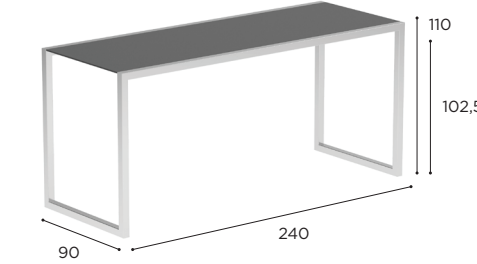

NINIX SPECIFICATIONS

BAR TABLE	
REF:	NNX 240H...
VOLUME:	2,32 m³
WEIGHT:	C: 52,8 kg

		BRUSHED STAINLESS STEEL	ELECTROPOLISHED STAINLESS STEEL	COATED STAINLESS STEEL				
		SS	EP	W	S	BR	A	
CERAMIC	WU	NNX 240H CWU € 3.849	NNX 240H CEPWU € 4.299	NNX 240H CWWU € 3.849				
	CD	NNX 240H CCD € 4.699	NNX 240H CEPCD € 5.149	NNX 240H CWCD € 4.699	NNX 240H CSCD € 4.699	NNX 240H CBRCD € 4.699	NNX 240H CACD € 4.699	
	CL	NNX 240H CCL € 4.699	NNX 240H CEPCL € 5.149	NNX 240H CWCL € 4.699	NNX 240H CSCL € 4.699	NNX 240H CBRCL € 4.699	NNX 240H CACL € 4.699	
	TG	NNX 240H CTG € 3.649	NNX 240H CEPTG € 4.099					
	PG				NNX 240H CSPG € 3.749			
	TS	NNX 240H CTS € 4.699	NNX 240H CEPTS € 5.149	NNX 240H CWTS € 4.699	NNX 240H CSTS € 4.699	NNX 240H CBRTS € 4.699	NNX 240H CATS € 4.699	
	TM	NNX 240H CTM € 4.699	NNX 240H CEPTM € 5.149	NNX 240H CWTM € 4.699	NNX 240H CSTM € 4.699	NNX 240H CBRTM € 4.699	NNX 240H CATM € 4.699	
	NM	NNX 240H CNM € 4.899	NNX 240H CEPNM € 5.349			NNX 240H CBRNM € 4.899	NNX 240H CANM € 4.899	
	ZU	NNX 240H CZU € 3.849	NNX 240H CEPZU € 4.299				NNX 240H CAZU € 3.849	
	TEAK	W	NNX 240H W € 3.699	NNX 240H WEP € 4.149	NNX 240H WW € 3.699	NNX 240H WS € 3.699	NNX 240H WBR € 3.699	NNX 240H WA € 3.699

LOW SIDE TABLE	
REF:	NNX 150T...
VOLUME:	0,55 m³
WEIGHT:	C: 48 kg W: 33 kg