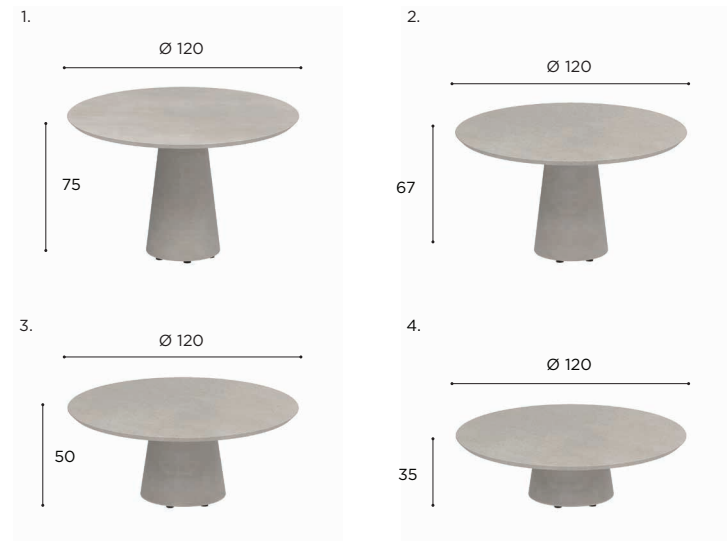

ROUND TABLE	
REF:	CNX 120R...
1.	VOLUME: 1,08 m³ WEIGHT: CG: 106 kg C: 82 kg W: 68 kg
2.	VOLUME: 0,96 m³ WEIGHT: CG: 104 kg C: 80,3 kg W: 66,4 kg
3.	VOLUME: 0,72 m³ WEIGHT: CG: 109 kg C: 85,4 kg W: 71,5 kg
4.	VOLUME: 0,5 m³ WEIGHT: CG: 101,8 kg C: 78,2 kg W: 64,3 kg
INFO:	ASSEMBLING NEEDED
DO NOT USE OUTDOOR COVER ON CONCRETE TABLE TOPS!