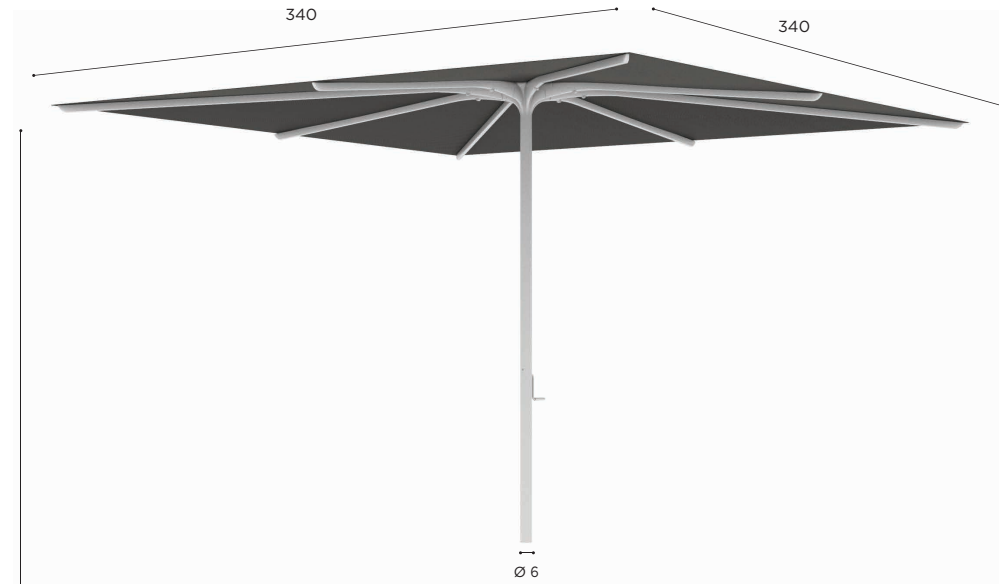

COATED ALUMINIUM & STAINLESS STEEL				
		WR	S	A
TEXTILE	WU	BLM 340V WRWU € 3.699	BLM 340V SWU € 3.799	BLM 340V AWU € 3.799
	CAU	BLM 340V WRCAU € 3.799	BLM 340V SCAU € 3.699	BLM 340V ACAU € 3.799
	ZU	BLM 340V WRZU € 3.799	BLM 340V SZU € 3.799	BLM 340V AZU € 3.699
	EU	BLM 340V WREU € 3.799	BLM 340V SEU € 3.799	BLM 340V AEU € 3.799
	BU	BLM 340V WRBU € 3.799	BLM 340V SBU € 3.799	BLM 340V ABU € 3.799
	ROU	BLM 340V WRROU € 3.799	BLM 340V SROU € 3.799	BLM 340V AROU € 3.799
	MU	BLM 340V WRMU € 3.799	BLM 340V SMU € 3.799	BLM 340V AMU € 3.799
	FOU	BLM 340V WRFOU € 3.799	BLM 340V SFOU € 3.799	BLM 340V AFOU € 3.799

BLOOM 380	
REF:	BLM 380...
VOLUME:	0,6 m³
WEIGHT:	31 kg
INFO:	COVERBAG INCLUDED BASE & TUBE NOT INCLUDED ALL BASE COMBINATIONS SEE P. 365 OPTIONAL WHEELSET