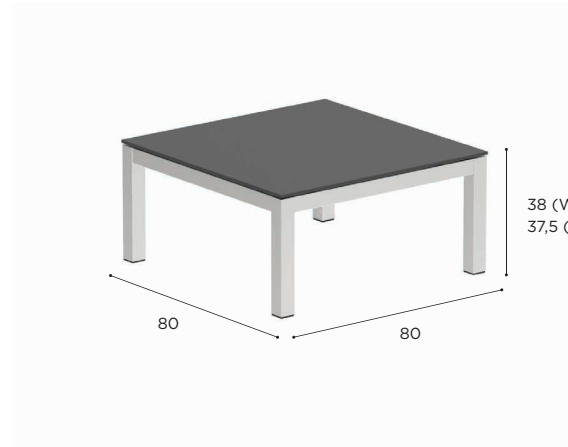

STYL SET 08  
€ 14.816

SIDE TABLE	
REF:	TBL 50...
VOLUME:	0,11 m³
WEIGHT:	11,3 kg

SIDE TABLE	
REF:	TBL 80T...
VOLUME:	0,10 m³
WEIGHT:	C: 26 kg W: 16 kg
INFO:	ASSEMBLING NEEDED

	BRUSHED STAINLESS STEEL		ELECTROPOLISHED STAINLESS STEEL		COATED ALUMINIUM		
	SS	EP	W	S	A		
CERAMIC	WU	TBL 50 CWU € 789	TBL 50 CEPWU € 859	TBL 50 CWWU € 769			
	TG	TBL 50 CTG € 789	TBL 50 CEPTG € 859	TBL 50 CWTG € 769	TBL 50 CSTG € 769	TBL 50 CATG € 769	
	PG	TBL 50 CPG € 789	TBL 50 CEPPG € 859		TBL 50 CSPG € 769		
	ZU	TBL 50 CZU € 789	TBL 50 CEPZU € 859			TBL 50 CAZU € 769	
	BS	TBL 50 CBS € 939	TBL 50 CEPBS € 1.009	TBL 50 CWBS € 919	TBL 50 CSBS € 919	TBL 50 CABS € 919	
	CL	TBL 50 CCL € 939	TBL 50 CEPCL € 1.009	TBL 50 CWCL € 919	TBL 50 CSCL € 919	TBL 50 CACL € 919	
	TS	TBL 50 CTS € 939	TBL 50 CEPTS € 1.009	TBL 50 CWTS € 919	TBL 50 CSTS € 919	TBL 50 CATS € 919	
	TM	TBL 50 CTM € 939	TBL 50 CEPTM € 1.009	TBL 50 CWTM € 919	TBL 50 CSTM € 919	TBL 50 CATM € 919	
	CD	TBL 50 CCD € 939	TBL 50 CEPCD € 1.009	TBL 50 CWCD € 919	TBL 50 CSCD € 919	TBL 50 CACD € 919	
	NM	TBL 50 CNM € 989	TBL 50 CEPNM € 1.059	TBL 50 CWNM € 969	TBL 50 CSNM € 969	TBL 50 CANM € 969	
	TEAK	TBL 50 W € 739	TBL 50 WEP € 809	TBL 50 WW € 719	TBL 50 WS € 719	TBL 50 WA € 719	