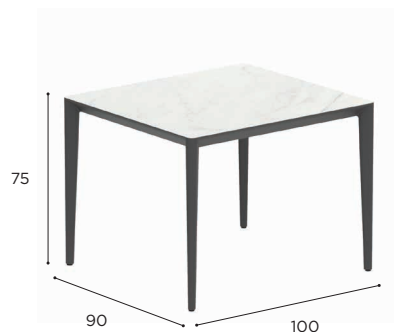

COATED ALUMINIUM					TEAK		
	WR	PB	S	BR	A	W		
CERAMIC	TG	UNT 100 CWR TG € 2.299	UNT 100 CPB TG € 2.299	UNT 100 CST G € 2.299	UNT 100 CBR TG € 2.299	UNT 100 CAT G € 2.199	UNT 100 CTG € 2.499	
	BS	UNT 100 CWR BS € 2.649	UNT 100 CPB BS € 2.649	UNT 100 CSB S € 2.649	UNT 100 CBR BS € 2.649	UNT 100 CAB S € 2.549	UNT 100 CBS € 2.849	
	CD	UNT 100 CWR CD € 2.699	UNT 100 CPB CD € 2.699	UNT 100 CSC D € 2.699	UNT 100 CBR CD € 2.699	UNT 100 CAC D € 2.599	UNT 100 CCD € 2.899	
	CL	UNT 100 CWR CL € 2.699	UNT 100 CPB CL € 2.699	UNT 100 CSC L € 2.699	UNT 100 CBR CL € 2.699	UNT 100 CAC L € 2.599	UNT 100 CCL € 2.899	
	TS	UNT 100 CWR TS € 2.699	UNT 100 CPB TS € 2.699	UNT 100 CST S € 2.699	UNT 100 CBR TS € 2.699	UNT 100 CAT S € 2.599	UNT 100 CTS € 2.899	
	TM	UNT 100 CWR TM € 2.699	UNT 100 CPB TM € 2.699	UNT 100 CST M € 2.699	UNT 100 CBR TM € 2.699	UNT 100 CAT M € 2.599	UNT 100 CTM € 2.899	
	NM	UNT 100 CWR NM € 2.899	UNT 100 CPB NM € 2.899	UNT 100 CSN M € 2.899	UNT 100 CBR NM € 2.899	UNT 100 CAN M € 2.799		
	WUM	UNT 100 CWR WUM € 2.499	UNT 100 CPB WUM € 2.499	UNT 100 CSW UUM € 2.499		UNT 100 CAW UUM € 2.399	UNT 100 CWUM € 2.699	
	ZUM	UNT 100 CWR ZUM € 2.499	UNT 100 CPB ZUM € 2.499	UNT 100 CSZ UUM € 2.499	UNT 100 CBR ZUM € 2.499	UNT 100 CAZ UUM € 2.399	UNT 100 CZUM € 2.699	
	PG	UNT 100 CWR PG € 2.499	UNT 100 CPB PG € 2.499	UNT 100 CSP G € 2.499		UNT 100 CAP G € 2.399	UNT 100 CPG € 2.699	
	TR	UNT 100 CWR TR € 2.499	UNT 100 CPB TR € 2.499	UNT 100 CST R € 2.499	UNT 100 CBR TR € 2.499	UNT 100 CAT R € 2.399	UNT 100 CTR € 2.699	
	TEAK	W	UNT 100 WWR € 2.649	UNT 100 WPB € 2.649	UNT 100 WS € 2.649	UNT 100 WBR € 2.649	UNT 100 WA € 2.549