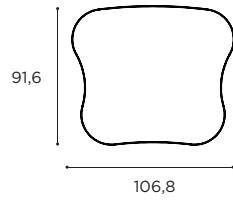

COMFORT BACK CUSHION	
COMFORT CUSHION 60 x 40	
	PIL BRH 6040P...
STAND.	€ 245
CAT. A	€ 215
CAT. B	€ 258
CAT. C	€ 301

ORGANIX LOUNGE TABLE TOPS

TABLE TOP	
REF:	OGXL 05 TOP..
WEIGHT:	24,4 kg

ORGANIX LOUNGE TABLE TOP	
WUM	OGXL05 TOP45 CWUM € 1.499
BS	OGXL05 TOP45 CBS € 1.599
CD	OGXL05 TOP45 CCD € 1.749
TR	OGXL05 TOP45 CTR € 1.299
CL	OGXL05 TOP45 CCL € 1.599
TS	OGXL05 TOP45 CTS € 1.599
TM	OGXL05 TOP45 CTM € 1.599
NM	OGXL05 TOP45 CNM € 1.749
ZUM	OGXL05 TOP45 CZUM € 1.599