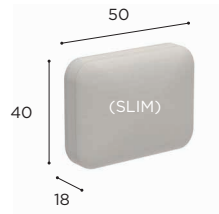

NATURAL LINEN DOT
REF: NLD - CAT. B

NATURAL WHITE DOT
REF: NWD - CAT. B

STYLETTO LOUNGE SPECIFICATIONS

	COMFORT CUSHIONS			
	50 X 40 (HARD)		72 X 40 (HARD)	
	PIL BRH 5040P...	PIL BRH 5040PS... (SLIM) RECOMMENDED	PIL BRH 7240P...	PIL BRH 7240PS... (SLIM) RECOMMENDED
STAND.	€ 220	€ 205	€ 270	€ 255
CAT. A	€ 195	€ 180	€ 240	€ 225
CAT. B	€ 234	€ 216	€ 288	€ 270
CAT. C	€ 273	€ 252	€ 336	€ 315