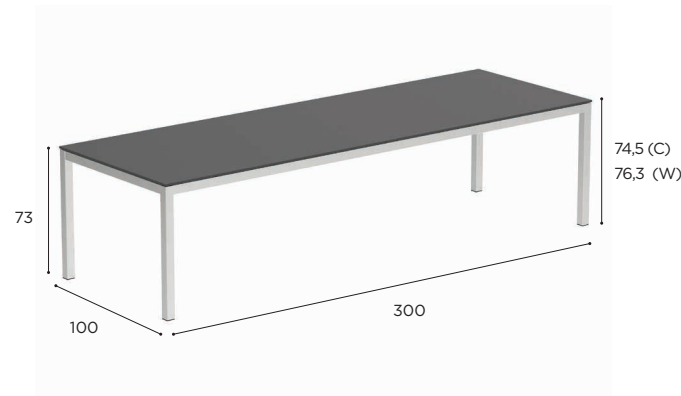

BRUSHED STAINLESS STEEL	ELECTROPOLISHED STAINLESS STEEL	COATED STAINLESS STEEL			
	SS	EP	W	S	A	
WU	TBL 300 CWU € 4.899	TBL 300 CEPWU € 5.299	TBL 300 CWWU € 4.899			
TG	TBL 300 CTG € 4.499	TBL 300 CEPTG € 4.899	TBL 300 CWTG € 4.499	TBL 300 CSTG € 4.499	TBL 300 CATG € 4.499	
PG	TBL 300 CPG € 4.899	TBL 300 CEPPG € 5.299		TBL 300 CSPG € 4.899		
ZU	TBL 300 CZU € 4.899	TBL 300 CEPZU € 5.299			TBL 300 CAZU € 4.899	
CERAMIC	TBL 300 CBS € 5.549	TBL 300 CEPBS € 5.949	TBL 300 CWBS € 5.549	TBL 300 CSBS € 5.549	TBL 300 CABS € 5.549	
	TBL 300 CCL € 5.999	TBL 300 CEPCL € 6.399	TBL 300 CWCL € 5.999	TBL 300 CSCL € 5.999	TBL 300 CACL € 5.999	
	TBL 300 CTS € 5.999	TBL 300 CEPTS € 6.399	TBL 300 CWTS € 5.999	TBL 300 CSTS € 5.999	TBL 300 CATS € 5.999	
	TBL 300 CTM € 5.999	TBL 300 CEPTM € 6.399	TBL 300 CWTM € 5.999	TBL 300 CSTM € 5.999	TBL 300 CATM € 5.999	
	TBL 300 CCD € 5.999	TBL 300 CEPCD € 6.399	TBL 300 CWCD € 5.999	TBL 300 CSCD € 5.999	TBL 300 CACD € 5.999	
	TBL 300 CNM € 6.499	TBL 300 CEPNM € 6.899	TBL 300 CWNM € 6.499	TBL 300 CSNM € 6.499	TBL 300 CANM € 6.499	
	TEAK	TBL 300 W € 4.799	TBL 300 WEP € 5.199	TBL 300 WW € 4.799	TBL 300 WS € 4.799	TBL 300 WA € 4.799