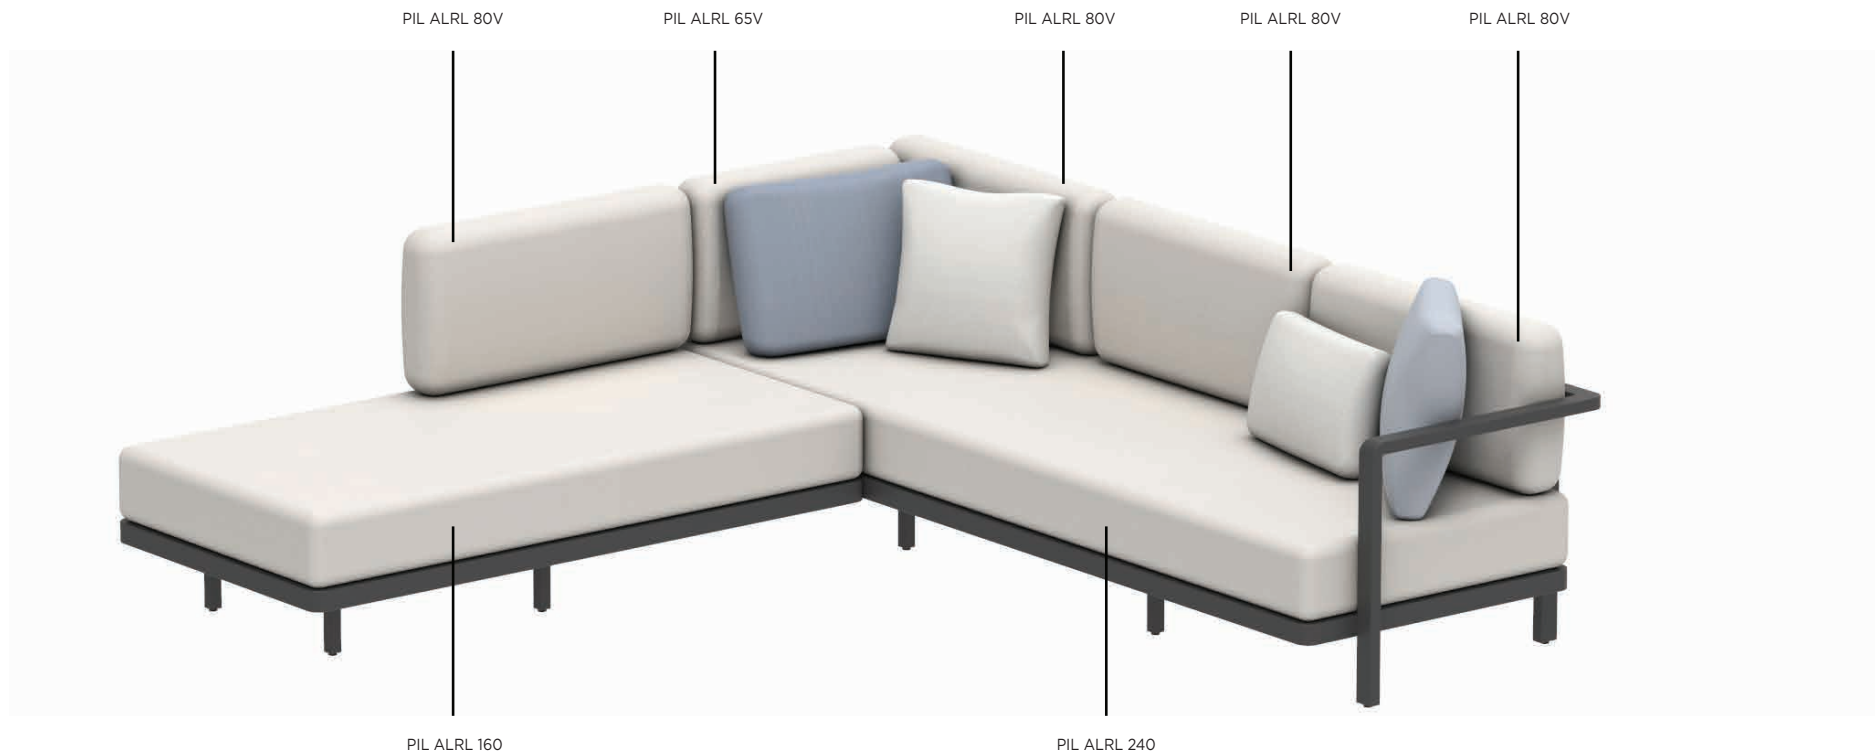

ALURA LOUNGE CUSHIONS	
PIL ALRL 80...	
SEAT 80 x 80	
STAND.	€ 730
CAT. A	€ 645
CAT. B	€ 774
CAT. C	€ 903
PIL ALRL 140 ...	
SEAT 140 x 120	
STAND.	€ 1.635
CAT. A	€ 1.450
CAT. B	€ 1.740
CAT. C	€ 2.030
PIL ALRL 160 ...	
SEAT 160 x 80	
STAND.	€ 1.235
CAT. A	€ 1.095
CAT. B	€ 1.314
CAT. C	€ 1.533
PIL ALRL 240 ...	
SEAT 240 x 80	
STAND.	€ 1.855
CAT. A	€ 1.645
CAT. B	€ 1.974
CAT. C	€ 2.303