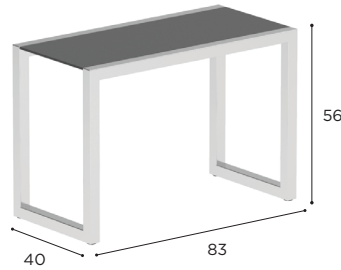

NINIX LOUNGE SPECIFICATIONS

STANDARD / ON REQUEST

LOUNGE TABLE	
REF:	NNXL 40T..
VOLUME:	0,10 m³
WEIGHT:	12,8 kg

	BRUSHED STAINLESS STEEL	ELECTROPOLISHED STAINLESS STEEL	COATED ALUMINIUM				
	SS	EP	W	S	BR	A	
CERAMIC	WU	NNXL 40T CWU € 849	NNXL 40T CEPWU € 949	NNXL 40T CWWU € 849			
	CD	NNXL 40T CCD € 1.049	NNXL 40T CEPCD € 1.149	NNXL 40T CWCD € 1.049	NNXL 40T CSCD € 1.049	NNXL 40T CBRCD € 1.049	NNXL 40T CACD € 1.049
	CL	NNXL 40T CCL € 1.049	NNXL 40T CEPCL € 1.049	NNXL 40T CWCL € 1.049	NNXL 40T CSCCL € 1.049	NNXL 40T CBRCL € 1.049	NNXL 40T CACL € 1.049
	TG	NNXL 40T CTG € 799	NNXL 40T CEPTG € 899				
	PG				NNXL 40T CSPG € 849		
	TS	NNXL 40T CTS € 1.049	NNXL 40T CEPTS € 1.149	NNXL 40T CWTS € 1.049	NNXL 40T CSTS € 1.049	NNXL 40T CBRTS € 1.049	NNXL 40T CATS € 1.049
	TM	NNXL 40T CTM € 1.049	NNXL 40T CEPTM € 1.149	NNXL 40T CWTM € 1.049	NNXL 40T CSTM € 1.049	NNXL 40T CBRM € 1.049	NNXL 40T CATM € 1.049
	ZU	NNXL 40T CZU € 849	NNXL 40T CEPZU € 949				NNXL 40T CAZU € 849
	NM	NNXL 40T CNM € 1.149	NNXL 40T CEPNM € 1.249			NNXL 40T CBRNM € 1.149	NNXL 40T CANM € 1.149
	TEAK	NNXL 40T W € 849	NNXL 40T WEP € 949	NNXL 40T WW € 849	NNXL 40T WS € 849	NNXL 40T WBR € 849	NNXL 40T WA € 849

LOUNGE TABLE	
REF:	NNXL 40S..
VOLUME:	0,19 m³
WEIGHT:	19,5 kg