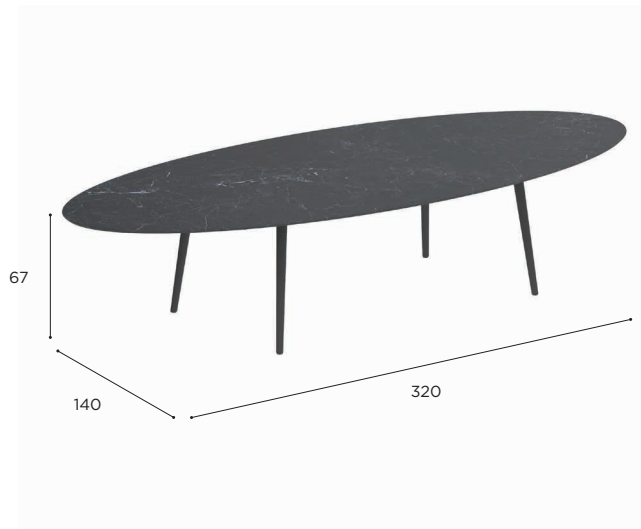

COATED ALUMINIUM					TEAK	
	WR	PB	S	BR	A	W	
CERAMIC	WUM	STY 3214LD CWRWUM € 6.999	STY 3214LD CPBWUM € 6.999	STY 3214LD CSWUM € 6.999	STY 3214LD CBRWUM € 6.999	STY 3214LD CAWUM € 6.799	STY 3214LD CWUM € 7.049
	BS	STY 3214LD CWRBS € 7.299	STY 3214LD CPBBS € 7.299	STY 3214LD CSBS € 7.299	STY 3214LD CBRBS € 7.299	STY 3214LD CABS € 7.099	STY 3214LD CBS € 7.349
	CD	STY 3214LD CWRCD € 7.499	STY 3214LD CPBCD € 7.499	STY 3214LD CSCD € 7.499	STY 3214LD CBRCD € 7.499	STY 3214LD CACD € 7.299	STY 3214LD CCD € 7.549
	CL	STY 3214LD CWRCL € 7.499	STY 3214LD CPBCL € 7.499	STY 3214LD CSCL € 7.499	STY 3214LD CBRCL € 7.499	STY 3214LD CACL € 7.299	STY 3214LD CCL € 7.549
	PG	STY 3214LD CWRPG € 6.999	STY 3214LD CPBPG € 6.999	STY 3214LD CSPG € 6.999	STY 3214LD CBRPG € 6.999	STY 3214LD CAPG € 6.799	STY 3214LD CPG € 7.049
	TS	STY 3214LD CWRTS € 7.499	STY 3214LD CPBTS € 7.499	STY 3214LD CSTS € 7.499	STY 3214LD CBRTS € 7.499	STY 3214LD CATS € 7.299	STY 3214LD CTS € 7.549
	TM	STY 3214LD CWRTM € 7.499	STY 3214LD CPBTM € 7.499	STY 3214LD CSTM € 7.499	STY 3214LD CBRTM € 7.499	STY 3214LD CATM € 7.299	STY 3214LD CTM € 7.549
	NM	STY 3214LD CWRNM € 8.199	STY 3214LD CPBNM € 8.199	STY 3214LD CSNM € 8.199	STY 3214LD CBRNM € 8.199	STY 3214LD CANM € 7.999	STY 3214LD CNM € 8.249
	ZUM	STY 3214LD CWRZUM € 6.999	STY 3214LD CPBZUM € 6.999	STY 3214LD CSZUM € 6.999	STY 3214LD CBRZUM € 6.999	STY 3214LD CAZUM € 6.799	STY 3214LD CZUM € 7.049