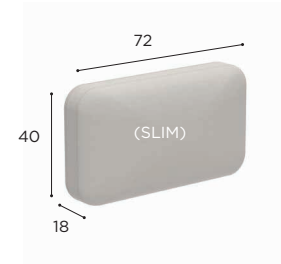

NATURAL LINEN DOT
REF: NLD - CAT. B

NATURAL WHITE DOT
REF: NWD - CAT. B

STYLETTO LOUNGE SPECIFICATIONS

	COMFORT CUSHIONS			
	50 X 40 (HARD)		72 X 40 (HARD)	
	PIL BRH 5040P...	PIL BRH 5040PS... (SLIM) RECOMMENDED	PIL BRH 7240P...	PIL BRH 7240PS... (SLIM) RECOMMENDED
STAND.	€ 220	€ 205	€ 270	€ 255
CAT. A	€ 195	€ 180	€ 240	€ 225
CAT. B	€ 234	€ 216	€ 288	€ 270
CAT. C	€ 273	€ 252	€ 336	€ 315