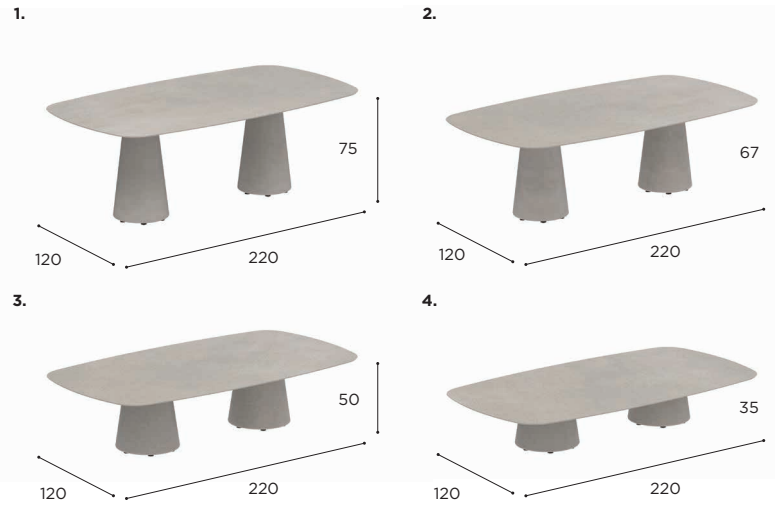

CONIX SPECIFICATIONS

STANDARD / ON REQUEST

OVAL TABLE	
REF:	CNX 220...
1.	VOLUME: 1,98 m³ WEIGHT: C: 172 kg W: 154 kg
2.	VOLUME: 1,77 m³ WEIGHT: C: 167,5 kg W: 149,3 kg
3.	VOLUME: 1,32 m³ WEIGHT: C: 177,5 kg W: 159,4 kg
4.	VOLUME: 0,92 m³ WEIGHT: C: 163,1 kg W: 144,9 kg
INFO:	ASSEMBLING NEEDED

		CONCRETE				
		CG				
		1. DINING	2. LOW DINING	3. HIGH LOUNGE	4. LOW LOUNGE	
CERAMIC	WUM	CNX 220 CBCGWUM € 8.899	CNX 220 LDCBCGWUM € 8.499	CNX 220 HLCBCGWUM € 8.099	CNX 220 LLCBCGWUM € 7.899	
	BS	CNX 220 CBCGBS € 9.099	CNX 220 LDCBCGBS € 8.699	CNX 220 HLCBCGBS € 8.299	CNX 220 LLCBCGBS € 8.099	
	CD	CNX 220 CBCGCD € 9.299	CNX 220 LDCBCGCD € 8.899	CNX 220 HLCBCGCD € 8.499	CNX 220 LLCBCGCD € 8.299	
	TR	CNX 220 CBCGTR € 8.899	CNX 220 LDCBCGTR € 8.499	CNX 220 HLCBCGTR € 8.099	CNX 220 LLCBCGTR € 7.899	
	CL	CNX 220 CBCGCL € 9.299	CNX 220 LDCBCGCL € 8.899	CNX 220 HLCBCGCL € 8.499	CNX 220 LLCBCGCL € 8.299	
	PG	CNX 220 CBCGPG € 8.899	CNX 220 LDCBCGPG € 8.499	CNX 220 HLCBCGPG € 8.099	CNX 220 LLCBCGPG € 7.899	
	TS	CNX 220 CBCGTS € 9.299	CNX 220 LDCBCGTS € 8.899	CNX 220 HLCBCGTS € 8.499	CNX 220 LLCBCGTS € 8.299	
	TM	CNX 220 CBCGTM € 9.299	CNX 220 LDCBCGTM € 8.899	CNX 220 HLCBCGTM € 8.499	CNX 220 LLCBCGTM € 8.299	
	NM	CNX 220 CBCGNM € 9.899	CNX 220 LDCBCGNM € 9.499	CNX 220 HLCBCGNM € 9.099	CNX 220 LLCBCGNM € 8.899	
	ZUM	CNX 220 CBCGZUM € 8.899	CNX 220 LDCBCGZUM € 8.499	CNX 220 HLCBCGZUM € 8.099	CNX 220 LLCBCGZUM € 7.899	
	TEAK	W	CNX 220 WBCG € 9.999	CNX 220 LDWBCG € 9.599	CNX 220 HLWBCG € 9.199	CNX 220 LLWBCG € 8.999

OVAL TABLE	
REF:	CNX 300...
1.	VOLUME: 2,7 m³ WEIGHT: C: 206,5 kg W: 185 kg
2.	VOLUME: 2,4 m³ WEIGHT: C: 208,2 kg W: 203,2 kg
3.	VOLUME: 1,8 m³ WEIGHT: C: 188,4 kg W: 183,4 kg
4.	VOLUME: 1,26 m³ WEIGHT: C: 173,9 kg W: 169 kg
INFO:	ASSEMBLING NEEDED