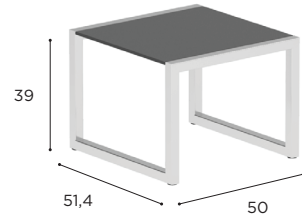

NINIX SPECIFICATIONS

STANDARD / ON REQUEST

SIDE TABLE	
REF:	NNX 50...
VOLUME:	0,13 m ³
WEIGHT:	C: 10 kg W: 7,5 kg

		BRUSHED STAINLESS STEEL	ELECTROPOLISHED STAINLESS STEEL	COATED STAINLESS STEEL				
		SS	EP	W	S	BR	A	
CERAMIC	WU	NNX 50 CWU € 779	NNX 50 CEPWU € 879	NNX 50 CWWU € 779				
	CD	NNX 50 CCD € 999	NNX 50 CEPCD € 1.099	NNX 50 CWCD € 999	NNX 50 CSCD € 999	NNX 50 CBRCD € 999	NNX 50 CACD € 999	
	CL	NNX 50 CCL € 999	NNX 50 CEPCL € 1.099	NNX 50 CWCL € 999	NNX 50 CSCL € 999	NNX 50 CBRCL € 999	NNX 50 CACL € 999	
	TG	NNX 50 CTG € 729	NNX 50 CEPTG € 829					
	PG				NNX 50 CSPG € 779			
	TS	NNX 50 CTS € 999	NNX 50 CEPTS € 1.099	NNX 50 CWTS € 999	NNX 50 CSTS € 999	NNX 50 CBRTS € 999	NNX 50 CATS € 999	
	TM	NNX 50 CTM € 999	NNX 50 CEPTM € 1.099	NNX 50 CWTM € 999	NNX 50 CTM € 999	NNX 50 CBRTM € 999	NNX 50 CATM € 999	
	NM	NNX 50 CNM € 1.099	NNX 50 CEPNM € 1.199			NNX 50 CBRNM € 1.099	NNX 50 CANM € 1.099	
	ZU	NNX 50 CZU € 779	NNX 50 CEPZU € 879				NNX 50 CAZU € 779	
	TEAK	W	NNX 50 € 699	NNX 50 EP € 799	NNX 50 WW € 699	NNX 50 WS € 699	NNX 50 WBR € 699	NNX 50 WA € 699