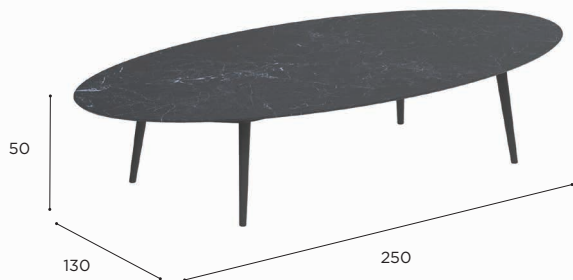

STYLETTO SPECIFICATIONS

ELLIPSE HIGH LOUNGE TABLE	
REF:	STY 2513HL...
VOLUME:	1,63 m³
WEIGHT:	A+C: 80,8 kg W+C: 82,1 kg
INFO:	ASSEMBLING NEEDED

	COATED ALUMINIUM				TEAK		
	WR	PB	S	BR	A	W	
CERAMIC	WUM	STY 2513HL CWRWUM € 6.449	STY 2513HL CPBWUM € 6.449	STY 2513HL CSWUM € 6.449	STY 2513HL CBRWUM € 6.449	STY 2513HL CAWUM € 6.249	STY 2513HL CWUM € 6.399
	BS	STY 2513HL CWRBS € 6.649	STY 2513HL CPBBS € 6.649	STY 2513HL CSBS € 6.649	STY 2513HL CBRBS € 6.649	STY 2513HL CABS € 6.449	STY 2513HL CBS € 6.599
	CD	STY 2513HL CWRCD € 6.849	STY 2513HL CPBCD € 6.849	STY 2513HL CSCD € 6.849	STY 2513HL CBRCD € 6.849	STY 2513HL CACD € 6.649	STY 2513HL CCD € 6.799
	CL	STY 2513HL CWRCL € 6.849	STY 2513HL CPBCL € 6.849	STY 2513HL CSCL € 6.849	STY 2513HL CBRCL € 6.849	STY 2513HL CACL € 6.649	STY 2513HL CCL € 6.799
	PG	STY 2513HL CWRPG € 6.449	STY 2513HL CPBPG € 6.449	STY 2513HL CSPG € 6.449	STY 2513HL CBRPG € 6.449	STY 2513HL CAPG € 6.249	STY 2513HL CPG € 6.399
	TS	STY 2513HL CWRTS € 6.849	STY 2513HL CPBTS € 6.849	STY 2513HL CSTS € 6.849	STY 2513HL CBRTS € 6.849	STY 2513HL CATS € 6.649	STY 2513HL CTS € 6.799
	TM	STY 2513HL CWRTM € 6.849	STY 2513HL CPBTM € 6.849	STY 2513HL CSTM € 6.849	STY 2513HL CBRTM € 6.849	STY 2513HL CATM € 6.649	STY 2513HL CTM € 6.799
	NM	STY 2513HL CWRNM € 7.449	STY 2513HL CPBNM € 7.449	STY 2513HL CSNM € 7.449	STY 2513HL CBRNM € 7.449	STY 2513HL CANM € 7.249	STY 2513HL CNM € 7.399
	ZUM	STY 2513HL CWRZUM € 6.449	STY 2513HL CPBZUM € 6.449	STY 2513HL CSZUM € 6.449	STY 2513HL CBRZUM € 6.449	STY 2513HL CAZUM € 6.249	STY 2513HL CZUM € 6.399

ELLIPSE LOW LOUNGE TABLE	
REF:	STY 2513LL...
VOLUME:	1,14 m³
WEIGHT:	A+C: 80,1 kg W+C: 81,6 kg
INFO:	ASSEMBLING NEEDED