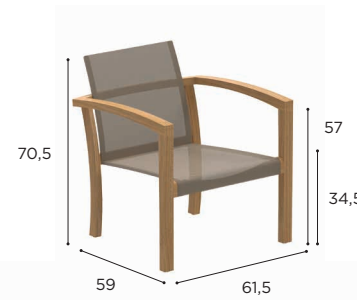

TEAK	
		W	
BATYLINE	WU	XQI 77 TEPWU	€ 1.099
	BRU	XQI 77 TEPBRU	€ 1.099
	ZU	XQI 77 TEPZU	€ 1.099

FOLDABLE CHAIR	
REF:	XQI 55F...
VOLUME:	0,17 m³ (2)
WEIGHT:	9 kg (1)
INFO:	FOLDABLE