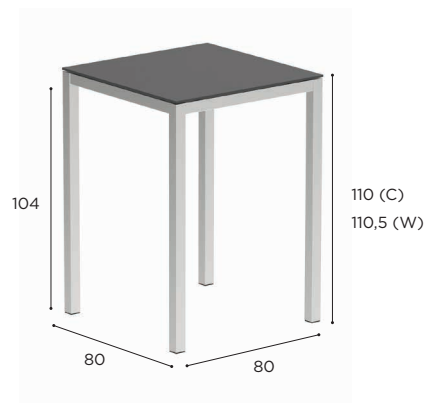

BAR TABLE	
REF:	TBL 80H...
VOLUME:	0,10 m ³
WEIGHT:	C: 36 kg W: 26 kg
INFO:	ASSEMBLING NEEDED

	BRUSHED STAINLESS STEEL	ELECTROPOLISHED STAINLESS STEEL	COATED ALUMINIUM			
	SS	EP	W	S	A	
CERAMIC	WU	TBL 80H CWU € 1.749	TBL 80H CEPWU € 1.889	TBL 80H CWWU € 1.699		
	BS	TBL 80H CBS € 1.949	TBL 80H CEPBS € 2.089	TBL 80H CWBS € 1.899	TBL 80H CSBS € 1.899	
	CD	TBL 80H CCD € 2.049	TBL 80H CEPCD € 2.189	TBL 80H CWCD € 1.999	TBL 80H CSCD € 1.999	
	TG	TBL 80H CTG € 1.649	TBL 80H CEPTG € 1.789	TBL 80H CWTG € 1.599	TBL 80H CSTG € 1.599	
	CL	TBL 80H CCL € 2.049	TBL 80H CEPCL € 2.189	TBL 80H CWCL € 1.999	TBL 80H CSCL € 1.999	
	TS	TBL 80H CTS € 2.049	TBL 80H CEPTS € 2.189	TBL 80H CWTS € 1.999	TBL 80H CSTS € 1.999	
	TM	TBL 80H CTM € 2.049	TBL 80H CEPTM € 2.189	TBL 80H CWTM € 1.999	TBL 80H CSTM € 1.999	
	PG	TBL 80H CPG € 1.749	TBL 80H CEP PG € 1.889		TBL 80H CSPG € 1.699	
	NM	TBL 80H CNM € 2.199	TBL 80H CEPNM € 2.339	TBL 80H CWNM € 2.149	TBL 80H CSNM € 2.149	
	ZU	TBL 80H CZU € 1.749	TBL 80H CEPZU € 1.889			
	TEAK	W	TBL 80H W € 1.649	TBL 80H WEP € 1.789	TBL 80H WW € 1.599	TBL 80H WS € 1.599
					TBL 80H WA € 1.599	