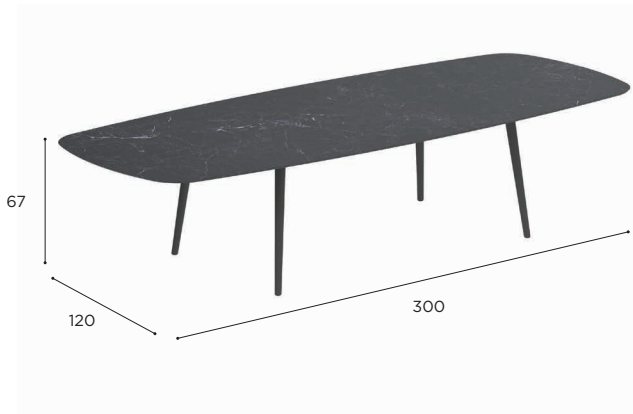

COATED ALUMINIUM						TEAK	
	WR	PB	S	BR	A	W		
CERAMIC	WUM	STY 300LD CWRWUM € 6.799	STY 300LD CPBWUM € 6.799	STY 300LD CSWUM € 6.799	STY 300LD CBRWUM € 6.799	STY 300LD CAWUM € 6.599	STY 300LD CWUM € 6.849	
	BS	STY 300LD CWRBS € 7.099	STY 300LD CPBBS € 7.099	STY 300LD CSBS € 7.099	STY 300LD CBRBS € 7.099	STY 300LD CABS € 6.899	STY 300LD CBS € 7.149	
	CD	STY 300LD CWRCD € 7.299	STY 300LD CPBCD € 7.299	STY 300LD CSCD € 7.299	STY 300LD CBRCD € 7.299	STY 300LD CACD € 7.099	STY 300LD CCD € 7.349	
	TR	STY 300LD CWRTR € 6.799	STY 300LD CPBTR € 6.799	STY 300LD CSTR € 6.799	STY 300LD CBTR € 6.799	STY 300LD CATR € 6.599	STY 300LD CTR € 6.849	
	CL	STY 300LD CWRCL € 7.299	STY 300LD CPBCL € 7.299	STY 300LD CSCL € 7.299	STY 300LD CBRCL € 7.299	STY 300LD CACL € 7.099	STY 300LD CCL € 7.349	
	PG	STY 300LD CWRPG € 6.799	STY 300LD CPBPG € 6.799	STY 300LD CSPG € 6.799	STY 300LD CBRPG € 6.799	STY 300LD CAPG € 6.599	STY 300LD CPG € 6.849	
	TS	STY 300LD CWRTS € 7.299	STY 300LD CPBTS € 7.299	STY 300LD CSTS € 7.299	STY 300LD CBRTS € 7.299	STY 300LD CATS € 7.099	STY 300LD CTS € 7.349	
	TM	STY 300LD CWRTM € 7.299	STY 300LD CPBTM € 7.299	STY 300LD CSTM € 7.299	STY 300LD CBRTM € 7.299	STY 300LD CATM € 7.099	STY 300LD CTM € 7.349	
	NM	STY 300LD CWRNM € 7.899	STY 300LD CPBNM € 7.899	STY 300LD CSNM € 7.899	STY 300LD CBRNM € 7.899	STY 300LD CANM € 7.699	STY 300LD CNM € 7.949	
	ZUM	STY 300LD CWRZUM € 6.799	STY 300LD CPBZUM € 6.799	STY 300LD CSZUM € 6.799	STY 300LD CBRZUM € 6.799	STY 300LD CAZUM € 6.599	STY 300LD CZUM € 6.849	
	TEAK	W	STY 300LD WWR € 7.999	STY 300LD WPB € 7.999	STY 300LD WS € 7.999	STY 300LD WBR € 7.999	STY 300LD WA € 7.799	STY 300LD W € 8.049