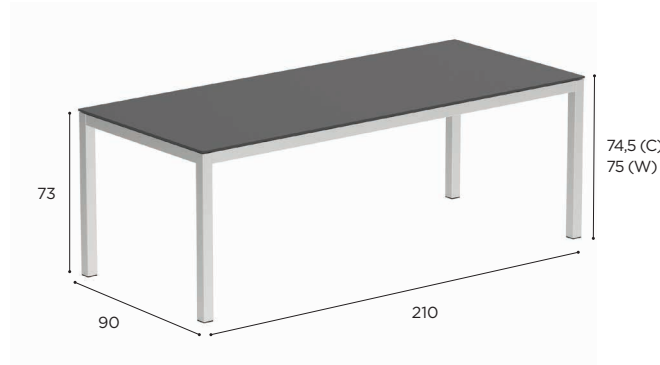

BRUSHED STAINLESS STEEL	ELECTROPOLISHED STAINLESS STEEL	COATED STAINLESS STEEL			
		SS	EP	W	S	A	
CERAMIC	WU	TBL 210 CWU € 3.149	TBL 210 CEPWU € 3.399	TBL 210 CWWU € 3.149			
	TG	TBL 210 CTG € 2.799	TBL 210 CEPTG € 3.049	TBL 210 CWTG € 2.799	TBL 210 CSTG € 2.799	TBL 210 CATG € 2.799	
	PG	TBL 210 CPG € 3.149	TBL 210 CEP PG € 3.399		TBL 210 CSPG € 3.149		
	ZU	TBL 210 CZU € 3.149	TBL 210 CEPZU € 3.399			TBL 210 CAZU € 3.149	
	BS	TBL 210 CBS € 3.699	TBL 210 CEPBS € 3.949	TBL 210 CWBS € 3.699	TBL 210 CSBS € 3.699	TBL 210 CABS € 3.699	
	CL	TBL 210 CCL € 3.899	TBL 210 CEPCL € 4.149	TBL 210 CWCL € 3.899	TBL 210 CSCL € 3.899	TBL 210 CACL € 3.899	
	TS	TBL 210 CTS € 3.899	TBL 210 CEPTS € 4.149	TBL 210 CWTS € 3.899	TBL 210 CSTS € 3.899	TBL 210 CATS € 3.899	
	TM	TBL 210 CTM € 3.899	TBL 210 CEPTM € 4.149	TBL 210 CWTM € 3.899	TBL 210 CSTM € 3.899	TBL 210 CATM € 3.899	
	CD	TBL 210 CCD € 3.899	TBL 210 CEP CD € 4.149	TBL 210 CWCD € 3.899	TBL 210 CSCD € 3.899	TBL 210 CACD € 3.899	
	NM	TBL 210 CNM € 4.449	TBL 210 CEPNM € 4.699	TBL 210 CWNM € 4.449	TBL 210 CSNM € 4.449	TBL 210 CANM € 4.449	
	TEAK	W	TBL 210 W € 2.999	TBL 210 WEP € 3.249	TBL 210 WW € 2.999	TBL 210 WS € 2.999	TBL 210 WA € 2.999