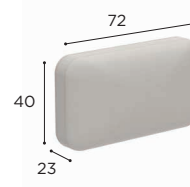

NATURAL LINEN DOT
REF: NLD - CAT. B

NATURAL WHITE DOT
REF: NWD - CAT. B

KRIS KROSS FIBRE
REF: KK

CALYPSO LOUNGE SPECIFICATIONS

STANDARD / ON REQUEST

	COMFORT CUSHIONS							
	50 X 40 (HARD)		60 X 40 (HARD)		72 X 40 (HARD)		40 X 30 (SOFT)	50 X 40 (SOFT)
	PIL BRH 5040P...	PIL BRH 5040PS... (SLIM) RECOMMENDED	PIL BRH 6040P...	PIL BRH 6040PS... (SLIM) RECOMMENDED	PIL BRH 7240P...	PIL BRH 7240PS... (SLIM) RECOMMENDED	PIL BRS 4030...	PIL BRS 5040...
STAND.	€ 220	€ 205	€ 245	€ 225	€ 270	€ 255	€ 165	€ 185
CAT. A	€ 195	€ 180	€ 215	€ 200	€ 240	€ 225	€ 145	€ 165
CAT. B	€ 234	€ 216	€ 258	€ 240	€ 288	€ 270	€ 174	€ 198
CAT. C	€ 273	€ 252	€ 301	€ 280	€ 336	€ 315	€ 203	€ 231