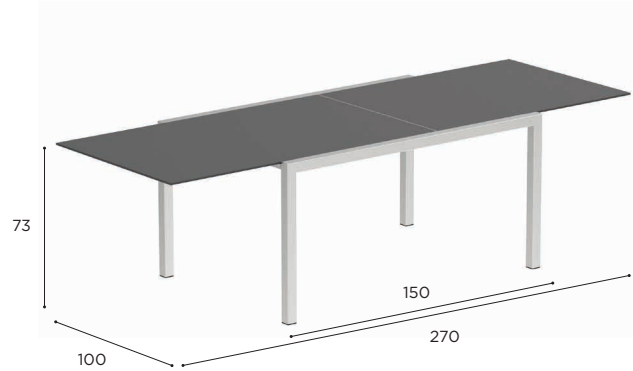

TABOELA SPECIFICATIONS

STANDARD / ON REQUEST

TABLE	
REF:	TBL 270E...
VOLUME:	1,35 m³
WEIGHT:	C: 90 kg
INFO:	ASSEMBLING NEEDED EXTENDABLE

		BRUSHED STAINLESS STEEL	ELECTROPOLISHED STAINLESS STEEL	COATED STAINLESS STEEL		
		SS	EP	W	S	A
CERAMIC	WU	TBL 270E CWU * € 4.899	TBL 270E CEPWU * € 5.199	TBL 270E CWWU * € 4.899		
	PG	TBL 270E CPG * € 4.899	TBL 270E CEP PG * € 5.199		TBL 270E CSPG * € 4.899	
	ZU	TBL 270E CZU * € 4.899	TBL 270E CEPZU * € 5.199			TBL 270E CAZU * € 4.899

EXTENDABLE TABLE	
REF:	TBL 340...
VOLUME:	1,65 m³
WEIGHT:	C: 115 kg W: 73 kg
INFO:	ASSEMBLING NEEDED EXTENDABLE