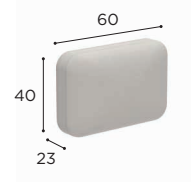

NATURAL LINEN DOT
REF: NLD - CAT. B

NATURAL WHITE DOT
REF: NWD - CAT. B

KRIS KROSS FIBRE
REF: KK

CALYPSO LOUNGE SPECIFICATIONS

STANDARD / ON REQUEST

	COMFORT CUSHIONS							
	50 X 40 (HARD)		60 X 40 (HARD)		72 X 40 (HARD)		40 X 30 (SOFT)	50 X 40 (SOFT)
	PIL BRH 5040P...	PIL BRH 5040PS... (SLIM) RECOMMENDED	PIL BRH 6040P...	PIL BRH 6040PS... (SLIM) RECOMMENDED	PIL BRH 7240P...	PIL BRH 7240PS... (SLIM) RECOMMENDED	PIL BRS 4030...	PIL BRS 5040...
STAND.	€ 220	€ 205	€ 245	€ 225	€ 270	€ 255	€ 165	€ 185
CAT. A	€ 195	€ 180	€ 215	€ 200	€ 240	€ 225	€ 145	€ 165
CAT. B	€ 234	€ 216	€ 258	€ 240	€ 288	€ 270	€ 174	€ 198
CAT. C	€ 273	€ 252	€ 301	€ 280	€ 336	€ 315	€ 203	€ 231