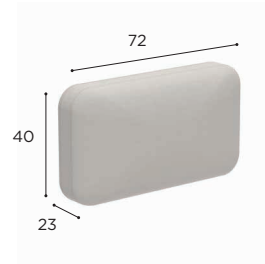

NATURAL LINEN DOT
REF: NLD - CAT. B

NATURAL WHITE DOT
REF: NWD - CAT. B

STYLETTO LOUNGE SPECIFICATIONS

	COMFORT CUSHIONS			
	50 X 40 (HARD)		72 X 40 (HARD)	
	PIL BRH 5040P...	PIL BRH 5040PS... (SLIM) RECOMMENDED	PIL BRH 7240P...	PIL BRH 7240PS... (SLIM) RECOMMENDED
STAND.	€ 220	€ 205	€ 270	€ 255
CAT. A	€ 195	€ 180	€ 240	€ 225
CAT. B	€ 234	€ 216	€ 288	€ 270
CAT. C	€ 273	€ 252	€ 336	€ 315