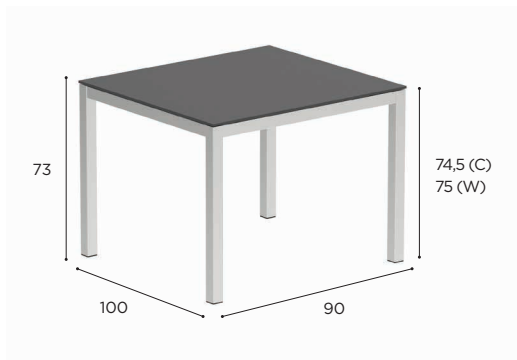

BRUSHED STAINLESS STEEL	ELECTROPOLISHED STAINLESS STEEL	COATED ALUMINIUM		
	SS	EP	W	S	A
WU	TBL 100 CWU € 1.799	TBL 100 CEPWU € 1.919	TBL 100 CWWU € 1.739		
TG	TBL 100 CTG € 1.679	TBL 100 CEPTG € 1.799	TBL 100 CWTG € 1.619	TBL 100 CSTG € 1.619	TBL 100 CATG € 1.619
PG	TBL 100 CPG € 1.799	TBL 100 CEPPG € 1.919		TBL 100 CSPG € 1.739	
ZU	TBL 100 CZU € 1.799	TBL 100 CEPZU € 1.919			TBL 100 CAZU € 1.739
CERAMIC	TBL 100 CBS € 2.049	TBL 100 CEPBS € 2.169	TBL 100 CWBS € 1.989	TBL 100 CSBS € 1.989	TBL 100 CABS € 1.989
	TBL 100 CCL € 2.149	TBL 100 CEPCL € 2.269	TBL 100 CWCL € 2.089	TBL 100 CSCL € 2.089	TBL 100 CACL € 2.089
	TBL 100 CTS € 2.149	TBL 100 CEPTS € 2.269	TBL 100 CWTS € 2.089	TBL 100 CSTS € 2.089	TBL 100 CATS € 2.089
	TBL 100 CTM € 2.149	TBL 100 CEPTM € 2.269	TBL 100 CWTM € 2.089	TBL 100 CSTM € 2.089	TBL 100 CATM € 2.089
	TBL 100 CCD € 2.149	TBL 100 CEPCD € 2.269	TBL 100 CWCD € 2.089	TBL 100 CSCD € 2.089	TBL 100 CACD € 2.089
	TBL 100 CNM € 2.399	TBL 100 CEPNM € 2.519	TBL 100 CWNM € 2.339	TBL 100 CSNM € 2.339	TBL 100 CANM € 2.339
	TBL 100 W € 1.699	TBL 100 WEP € 1.819	TBL 100 WW € 1.639	TBL 100 WS € 1.639	TBL 100 WA € 1.639