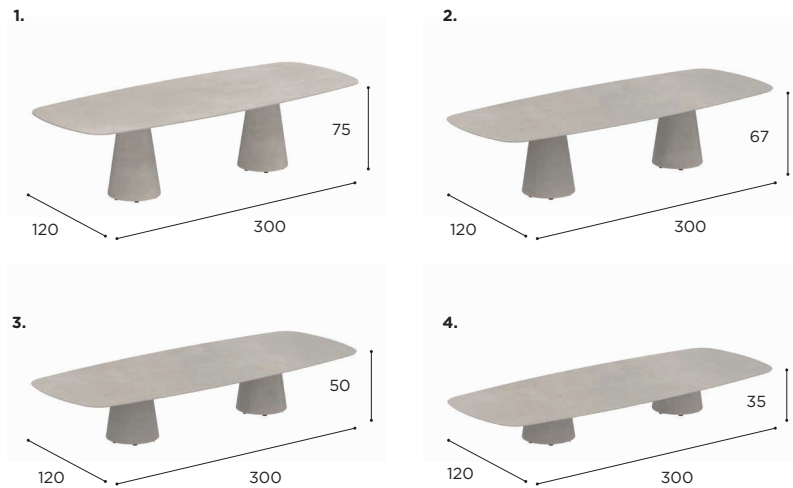

CONCRETE				
		CG				
		1. DINING	2. LOW DINING	3. HIGH LOUNGE	4. LOW LOUNGE	
CERAMIC	WUM	CNX 300 CBCGWUM € 10.699	CNX 300 LDCBCGWUM € 10.099	CNX 300 HLCBCGWUM € 9.449	CNX 300 LLCBCGWUM € 9.099	
	BS	CNX 300 CBCGBS € 10.999	CNX 300 LDCBCGBS € 10.399	CNX 300 HLCBCGBS € 9.749	CNX 300 LLCBCGBS € 9.399	
	CD	CNX 300 CBCGCD € 11.199	CNX 300 LDCBCGCD € 10.599	CNX 300 HLCBCGCD € 9.949	CNX 300 LLCBCGCD € 9.599	
	TR	CNX 300 CBCGTR € 10.699	CNX 300 LDCBCGTR € 10.099	CNX 300 HLCBCGTR € 9.449	CNX 300 LLCBCGTR € 9.099	
	CL	CNX 300 CBCGCL € 11.199	CNX 300 LDCBCGCL € 10.599	CNX 300 HLCBCGCL € 9.949	CNX 300 LLCBCGCL € 9.599	
	PG	CNX 300 CBCGPG € 10.699	CNX 300 LDCBCGPG € 10.099	CNX 300 HLCBCGPG € 9.449	CNX 300 LLCBCGPG € 9.099	
	TS	CNX 300 CBCGTS € 11.199	CNX 300 LDCBCGTS € 10.599	CNX 300 HLCBCGTS € 9.949	CNX 300 LLCBCGTS € 9.599	
	TM	CNX 300 CBCGTM € 11.199	CNX 300 LDCBCGTM € 10.599	CNX 300 HLCBCGTM € 9.949	CNX 300 LLCBCGTM € 9.599	
	NM	CNX 300 CBCGNM € 11.799	CNX 300 LDCBCGNM € 11.199	CNX 300 HLCBCGNM € 10.549	CNX 300 LLCBCGNM € 10.199	
	ZUM	CNX 300 CBCGZUM € 10.699	CNX 300 LDCBCGZUM € 10.099	CNX 300 HLCBCGZUM € 9.449	CNX 300 LLCBCGZUM € 9.099	
	TEAK	W	CNX 300 WBCG € 11.899	CNX 300 LDWBCG € 11.299	CNX 300 HLWBCG € 10.649	CNX 300 LLWBCG € 10.299