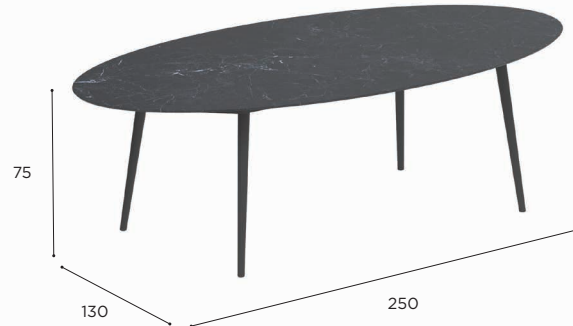

STYLETTO SPECIFICATIONS

STANDARD / ON REQUEST

ELLIPSE DINING TABLE	
REF:	STY 2513SD...
VOLUME:	2,44 m³
WEIGHT:	A+C: 82 kg W+C: 83 kg
INFO:	ASSEMBLING NEEDED

	COATED ALUMINIUM					TEAK	
	WR	PB	S	BR	A	W	
CERAMIC	WUM	STY 2513SD CWRWUM € 6.549	STY 2513SD CPBWUM € 6.549	STY 2513SD CSWUM € 6.549	STY 2513SD CBRWUM € 6.549	STY 2513SD CAWUM € 6.349	STY 2513SD CWUM € 6.599
	BS	STY 2513SD CWRBS € 6.749	STY 2513SD CPBBS € 6.749	STY 2513SD CSBS € 6.749	STY 2513SD CBRBS € 6.749	STY 2513SD CABS € 6.549	STY 2513SD CBS € 6.799
	CD	STY 2513SD CWRCD € 6.949	STY 2513SD CPBCD € 6.949	STY 2513SD CSCD € 6.949	STY 2513SD CBRCD € 6.949	STY 2513SD CACD € 6.749	STY 2513SD CCD € 6.999
	CL	STY 2513SD CWRCL € 6.949	STY 2513SD CPBCL € 6.949	STY 2513SD CSCL € 6.949	STY 2513SD CBRCL € 6.949	STY 2513SD CACL € 6.749	STY 2513SD CCL € 6.999
	PG	STY 2513SD CWRPG € 6.549	STY 2513SD CPBPG € 6.549	STY 2513SD CSPG € 6.549	STY 2513SD CBRPG € 6.549	STY 2513SD CAPG € 6.349	STY 2513SD CPG € 6.599
	TS	STY 2513SD CWRTS € 6.949	STY 2513SD CPBTS € 6.949	STY 2513SD CSTS € 6.949	STY 2513SD CBRTS € 6.949	STY 2513SD CATS € 6.749	STY 2513SD CTS € 6.999
	TM	STY 2513SD CWRTM € 6.949	STY 2513SD CPBTM € 6.949	STY 2513SD CSTM € 6.949	STY 2513SD CBRTM € 6.949	STY 2513SD CATM € 6.749	STY 2513SD CTM € 6.999
	NM	STY 2513SD CWRNM € 7.549	STY 2513SD CPBNM € 7.549	STY 2513SD CSNM € 7.549	STY 2513SD CBRNM € 7.549	STY 2513SD CANM € 7.349	STY 2513SD CNM € 7.599
	ZUM	STY 2513SD CWRZUM € 6.549	STY 2513SD CPBZUM € 6.549	STY 2513SD CSZUM € 6.549	STY 2513SD CBRZUM € 6.549	STY 2513SD CAZUM € 6.349	STY 2513SD CZUM € 6.599

ELLIPSE LOW DINING TABLE	
REF:	STY 2513LD...
VOLUME:	2,18 m³
WEIGHT:	A+C: 81,7 kg W+C: 83 kg
INFO:	ASSEMBLING NEEDED