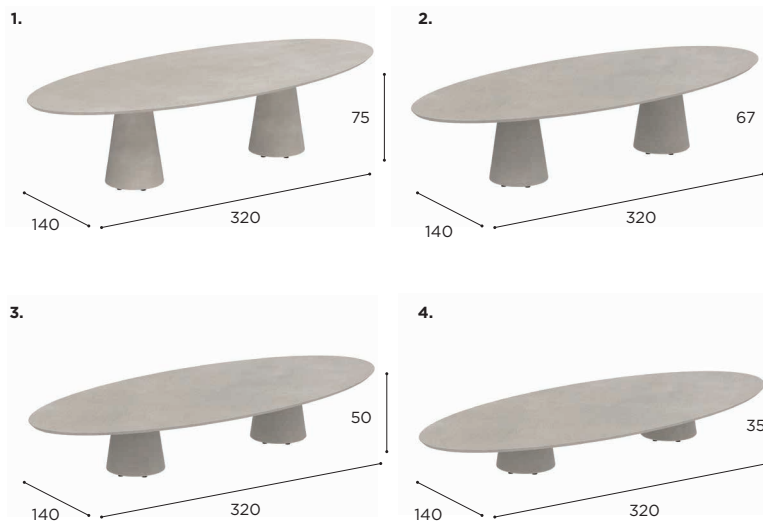

CONCRETE			
		CG			
		1. DINING	2. LOW DINING	3. HIGH LOUNGE	4. LOW LOUNGE
CON.	CG	CNX 3214 BBCG € 10.199	CNX 3214 LDBBCG € 9.699	CNX 3214 HLBBCG € 8.949	CNX 3214 LLBBCG € 8.599
	WUM	CNX 3214 CBCGWUM € 11.299	CNX 3214 LDCBCGWUM € 10.799	CNX 3214 HLCBCGWUM € 10.049	CNX 3214 LLCBCGWUM € 9.699
CERAMIC	BS	CNX 3214 CBCGBS € 11.599	CNX 3214 LDCBCGBS € 11.099	CNX 3214 HLCBCGBS € 10.349	CNX 3214 LLCBCGBS € 9.999
	CD	CNX 3214 CBCGCD € 11.799	CNX 3214 LDCBCGCD € 11.299	CNX 3214 HLCBCGCD € 10.549	CNX 3214 LLCBCGCD € 10.199
	CL	CNX 3214 CBCGCL € 11.799	CNX 3214 LDCBCGCL € 11.299	CNX 3214 HLCBCGCL € 10.549	CNX 3214 LLCBCGCL € 10.199
	PG	CNX 3214 CBCGPG € 11.299	CNX 3214 LDCBCGPG € 10.799	CNX 3214 HLCBCGPG € 10.049	CNX 3214 LLCBCGPG € 9.699
	TS	CNX 3214 CBCGTS € 11.799	CNX 3214 LDCBCGTS € 11.299	CNX 3214 HLCBCGTS € 10.549	CNX 3214 LLCBCGTS € 10.199
	TM	CNX 3214 CBCGTM € 11.799	CNX 3214 LDCBCGTM € 11.299	CNX 3214 HLCBCGTM € 10.549	CNX 3214 LLCBCGTM € 10.199
	NM	CNX 3214 CBCGNM € 12.499	CNX 3214 LDCBCGNM € 11.999	CNX 3214 HLCBCGNM € 11.249	CNX 3214 LLCBCGNM € 10.899
	ZUM	CNX 3214 CBCGZUM € 11.299	CNX 3214 LDCBCGZUM € 10.799	CNX 3214 HLCBCGZUM € 10.049	CNX 3214 LLCBCGZUM € 9.699