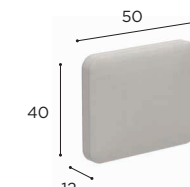

NATURAL LINEN DOT
REF: NLD - CAT. B

NATURAL WHITE DOT
REF: NWD - CAT. B

KRIS KROSS FIBRE
REF: KK

CALYPSO LOUNGE SPECIFICATIONS

STANDARD / ON REQUEST

	COMFORT CUSHIONS							
	50 X 40 (HARD)		60 X 40 (HARD)		72 X 40 (HARD)		40 X 30 (SOFT)	50 X 40 (SOFT)
	PIL BRH 5040P...	PIL BRH 5040PS... (SLIM) RECOMMENDED	PIL BRH 6040P...	PIL BRH 6040PS... (SLIM) RECOMMENDED	PIL BRH 7240P...	PIL BRH 7240PS... (SLIM) RECOMMENDED	PIL BRS 4030...	PIL BRS 5040...
STAND.	€ 220	€ 205	€ 245	€ 225	€ 270	€ 255	€ 165	€ 185
CAT. A	€ 195	€ 180	€ 215	€ 200	€ 240	€ 225	€ 145	€ 165
CAT. B	€ 234	€ 216	€ 258	€ 240	€ 288	€ 270	€ 174	€ 198
CAT. C	€ 273	€ 252	€ 301	€ 280	€ 336	€ 315	€ 203	€ 231