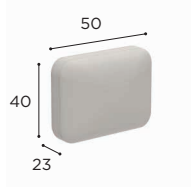

NATURAL LINEN DOT
REF: NLD - CAT. B

NATURAL WHITE DOT
REF: NWD - CAT. B

KRIS KROSS FIBRE
REF: KK

CALYPSO LOUNGE SPECIFICATIONS

STANDARD / ON REQUEST

	COMFORT CUSHIONS							
	50 X 40 (HARD)		60 X 40 (HARD)		72 X 40 (HARD)		40 X 30 (SOFT)	50 X 40 (SOFT)
	PIL BRH 5040P...	PIL BRH 5040PS... (SLIM) RECOMMENDED	PIL BRH 6040P...	PIL BRH 6040PS... (SLIM) RECOMMENDED	PIL BRH 7240P...	PIL BRH 7240PS... (SLIM) RECOMMENDED	PIL BRS 4030...	PIL BRS 5040...
STAND.	€ 220	€ 205	€ 245	€ 225	€ 270	€ 255	€ 165	€ 185
CAT. A	€ 195	€ 180	€ 215	€ 200	€ 240	€ 225	€ 145	€ 165
CAT. B	€ 234	€ 216	€ 258	€ 240	€ 288	€ 270	€ 174	€ 198
CAT. C	€ 273	€ 252	€ 301	€ 280	€ 336	€ 315	€ 203	€ 231