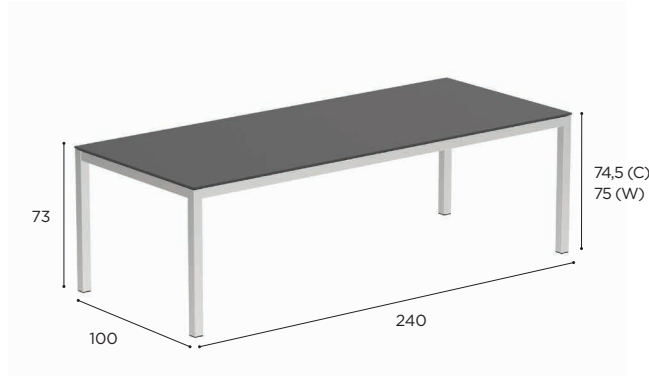

TABOELA SPECIFICATIONS

TABLE	
REF:	TBL 240...
VOLUME:	0,35 m³
WEIGHT:	C: 84 kg
INFO:	ASSEMBLING NEEDED

	BRUSHED STAINLESS STEEL	ELECTROPOLISHED STAINLESS STEEL	COATED STAINLESS STEEL			
	SS	EP	W	S	A	
WU	TBL 240 CWU € 3.499	TBL 240 CEPWU € 3.799	TBL 240 CWWU € 3.499			
TG	TBL 240 CTG € 3.149	TBL 240 CEPTG € 3.449	TBL 240 CWTG € 3.149	TBL 240 CSTG € 3.149	TBL 240 CATG € 3.149	
PG	TBL 240 CPG € 3.499	TBL 240 CEPPG € 3.799		TBL 240 CSPG € 3.499		
ZU	TBL 240 CZU € 3.499	TBL 240 CEPZU € 3.799			TBL 240 CAZU € 3.499	
CERAMIC	TBL 240 CBS € 4.099	TBL 240 CEPBS € 4.399	TBL 240 CWBS € 4.099	TBL 240 CSBS € 4.099	TBL 240 CABS € 4.099	
	TBL 240 CCL € 4.399	TBL 240 CEPCL € 4.699	TBL 240 CWCL € 4.399	TBL 240 CSCL € 4.399	TBL 240 CACL € 4.399	
	TBL 240 CTS € 4.399	TBL 240 CEPTS € 4.699	TBL 240 CWTS € 4.399	TBL 240 CSTS € 4.399	TBL 240 CATS € 4.399	
	TBL 240 CTM € 4.399	TBL 240 CEPTM € 4.699	TBL 240 CWTM € 4.399	TBL 240 CSTM € 4.399	TBL 240 CATM € 4.399	
	TBL 240 CCD € 4.399	TBL 240 CEPCD € 4.699	TBL 240 CWCD € 4.399	TBL 240 CSCD € 4.399	TBL 240 CACD € 4.399	
	TBL 240 CNM € 4.999	TBL 240 CEPNM € 5.299	TBL 240 CWNM € 4.999	TBL 240 CSNM € 4.999	TBL 240 CANM € 4.999	
	TEAK	TBL 240 W € 3.399	TBL 240 WEP € 3.699	TBL 240 WW € 3.399	TBL 240 WS € 3.399	TBL 240 WA € 3.399

TABLE	
REF:	TBL 300...
VOLUME:	1,35 m³
WEIGHT:	C: 124 kg
INFO:	ASSEMBLING NEEDED