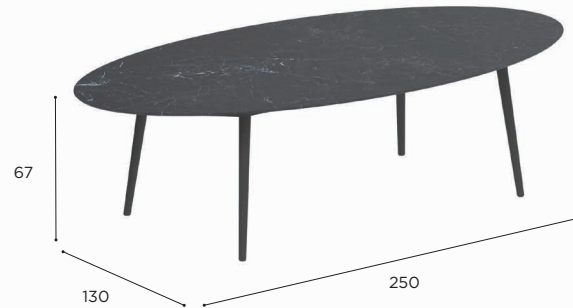

COATED ALUMINIUM					TEAK	
	WR	PB	S	BR	A	W	
CERAMIC	WUM	STY 2513LD CWRWUM € 6.499	STY 2513LD CPBWUM € 6.499	STY 2513LD CSWUM € 6.499	STY 2513LD CBRWUM € 6.499	STY 2513LD CAWUM € 6.299	STY 2513LD CWUM € 6.549
	BS	STY 2513LD CWRBS € 6.699	STY 2513LD CPBBS € 6.699	STY 2513LD CSBS € 6.699	STY 2513LD CBRBS € 6.699	STY 2513LD CABS € 6.499	STY 2513LD CBS € 6.749
	CD	STY 2513LD CWRCD € 6.899	STY 2513LD CPBCD € 6.899	STY 2513LD CSCD € 6.899	STY 2513LD CBRCD € 6.899	STY 2513LD CACD € 6.699	STY 2513LD CCD € 6.949
	CL	STY 2513LD CWRCL € 6.899	STY 2513LD CPBCL € 6.899	STY 2513LD CSCL € 6.899	STY 2513LD CBRCL € 6.899	STY 2513LD CACL € 6.699	STY 2513LD CCL € 6.949
	PG	STY 2513LD CWRPG € 6.499	STY 2513LD CPBPG € 6.499	STY 2513LD CSPG € 6.499	STY 2513LD CBRPG € 6.499	STY 2513LD CAPG € 6.299	STY 2513LD CPG € 6.549
	TS	STY 2513LD CWRTS € 6.899	STY 2513LD CPBTS € 6.899	STY 2513LD CSTS € 6.899	STY 2513LD CBRTS € 6.899	STY 2513LD CATS € 6.699	STY 2513LD CTS € 6.949
	TM	STY 2513LD CWRTM € 6.899	STY 2513LD CPBTM € 6.899	STY 2513LD CSTM € 6.899	STY 2513LD CBRTM € 6.899	STY 2513LD CATM € 6.699	STY 2513LD CTM € 6.949
	NM	STY 2513LD CWRNM € 7.499	STY 2513LD CPBNM € 7.499	STY 2513LD CSNM € 7.499	STY 2513LD CBRNM € 7.499	STY 2513LD CANM € 7.299	STY 2513LD CNM € 7.549
	ZUM	STY 2513LD CWRZUM € 6.499	STY 2513LD CPBZUM € 6.499	STY 2513LD CSZUM € 6.499	STY 2513LD CBRZUM € 6.499	STY 2513LD CAZUM € 6.299	STY 2513LD CZUM € 6.549