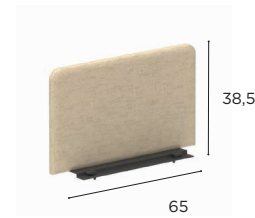

LOUNGE ELEMENT BACKREST	
REF:	STYL 64V...
VOLUME:	0,03 m³
WEIGHT:	4,2 kg
INFO:	ASSEMBLING NEEDED