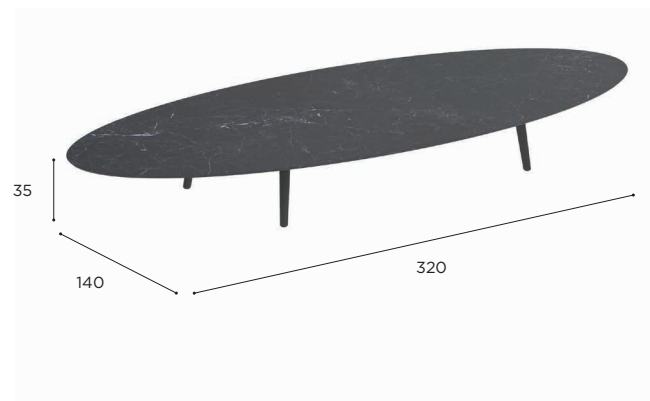

COATED ALUMINIUM					TEAK	
	WR	PB	S	BR	A	W	
CERAMIC	WUM	STY 3214LL CWRWUM € 6.899	STY 3214LL CPBWUM € 6.899	STY 3214LL CSWUM € 6.899	STY 3214LL CBRWUM € 6.899	STY 3214LL CAWUM € 6.699	STY 3214LL CWUM € 6.799
	BS	STY 3214LL CWRBS € 7.199	STY 3214LL CPBBS € 7.199	STY 3214LL CSBS € 7.199	STY 3214LL CBRBS € 7.199	STY 3214LL CABS € 6.999	STY 3214LL CBS € 7.099
	CD	STY 3214LL CWRCD € 7.399	STY 3214LL CPBCD € 7.399	STY 3214LL CSCD € 7.399	STY 3214LL CBRCD € 7.399	STY 3214LL CACD € 7.199	STY 3214LL CCD € 7.299
	CL	STY 3214LL CWRCL € 7.399	STY 3214LL CPBCL € 7.399	STY 3214LL CSCL € 7.399	STY 3214LL CBRCL € 7.399	STY 3214LL CACL € 7.199	STY 3214LL CCL € 7.299
	PG	STY 3214LL CWRPG € 6.899	STY 3214LL CPBPG € 6.899	STY 3214LL CSPG € 6.899	STY 3214LL CBRPG € 6.899	STY 3214LL CAPG € 6.699	STY 3214LL CPG € 6.799
	TS	STY 3214LL CWRTS € 7.399	STY 3214LL CPBTS € 7.399	STY 3214LL CSTS € 7.399	STY 3214LL CBRTS € 7.399	STY 3214LL CATS € 7.199	STY 3214LL CTS € 7.299
	TM	STY 3214LL CWRM € 7.399	STY 3214LL CPBM € 7.399	STY 3214LL CSM € 7.399	STY 3214LL CBM € 7.399	STY 3214LL CAM € 7.199	STY 3214LL CM € 7.299
	NM	STY 3214LL CWRNM € 8.099	STY 3214LL CPBNM € 8.099	STY 3214LL CSNM € 8.099	STY 3214LL CBRNM € 8.099	STY 3214LL CANM € 7.899	STY 3214LL CNM € 7.999
	ZUM	STY 3214LL CWRZUM € 6.899	STY 3214LL CPBZUM € 6.899	STY 3214LL CSZUM € 6.899	STY 3214LL CBRZUM € 6.899	STY 3214LL CAZUM € 6.699	STY 3214LL CZUM € 6.799