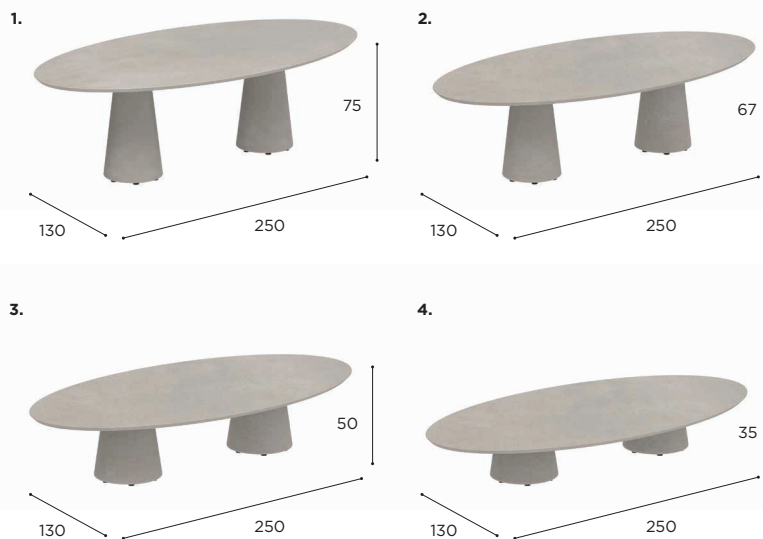

CONIX SPECIFICATIONS

ELLIPSE TABLE	
REF:	CNX 2513...
1.	VOLUME: 2,44 m³ WEIGHT: CG: 228 kg C: 176 kg
2.	VOLUME: 2,18 m³ WEIGHT: C: 225,5 kg W: 170,9 kg
3.	VOLUME: 1,63 m³ WEIGHT: C: 235,5 kg W: 181 kg
4.	VOLUME: 1,14 m³ WEIGHT: C: 221,1 kg W: 166,6 kg
INFO:	ASSEMBLING NEEDED
DO NOT USE OUTDOOR COVER ON CONCRETE TABLE TOPS!	

		CONCRETE			
		CG			
		1. DINING	2. LOW DINING	3. HIGH LOUNGE	4. LOW LOUNGE
CON.	CG	CNX 2513 BBCG € 9.299	CNX 2513 LDBBCG € 8.899	CNX 2513 HLBBCG € 8.499	CNX 2513 LLBBCG € 8.299
	WUM	CNX 2513 CBCGWUM € 10.199	CNX 2513 LDCBCGWUM € 9.799	CNX 2513 HLCBCGWUM € 9.399	CNX 2513 LLCBCGWUM € 9.199
CERAMIC	BS	CNX 2513 CBCGBS € 10.399	CNX 2513 LDCBCGBS € 9.999	CNX 2513 HLCBCGBS € 9.599	CNX 2513 LLCBCGBS € 9.399
	CD	CNX 2513 CBCGCD € 10.599	CNX 2513 LDCBCGCD € 10.199	CNX 2513 HLCBCGCD € 9.799	CNX 2513 LLCBCGCD € 9.599
	CL	CNX 2513 CBCGCL € 10.599	CNX 2513 LDCBCGCL € 10.199	CNX 2513 HLCBCGCL € 9.799	CNX 2513 LLCBCGCL € 9.599
	PG	CNX 2513 CBCGPG € 10.199	CNX 2513 LDCBCGPG € 9.799	CNX 2513 HLCBCGPG € 9.399	CNX 2513 LLCBCGPG € 9.199
	TS	CNX 2513 CBCGTS € 10.599	CNX 2513 LDCBCGTS € 10.199	CNX 2513 HLCBCGTS € 9.799	CNX 2513 LLCBCGTS € 9.599
	TM	CNX 2513 CBCGTM € 10.599	CNX 2513 LDCBCGTM € 10.199	CNX 2513 HLCBCGTM € 9.799	CNX 2513 LLCBCGTM € 9.599
	NM	CNX 2513 CBCGNM € 11.199	CNX 2513 LDCBCGNM € 10.799	CNX 2513 HLCBCGNM € 10.399	CNX 2513 LLCBCGNM € 10.199
	ZUM	CNX 2513 CBCGZUM € 10.199	CNX 2513 LDCBCGZUM € 9.799	CNX 2513 HLCBCGZUM € 9.399	CNX 2513 LLCBCGZUM € 9.199

ELLIPSE TABLE	
REF:	CNX 3214...
1.	VOLUME: 3,36 m³ WEIGHT: CG: 281,7 kg C: 213 kg
2.	VOLUME: 3 m³ WEIGHT: C: 301,5 kg W: 230,2 kg
3.	VOLUME: 2,24 m³ WEIGHT: C: 281,7 kg W: 210,4 kg
4.	VOLUME: 1,57 m³ WEIGHT: C: 367,3 kg W: 195,9 kg
INFO:	ASSEMBLING NEEDED
DO NOT USE OUTDOOR COVER ON CONCRETE TABLE TOPS!