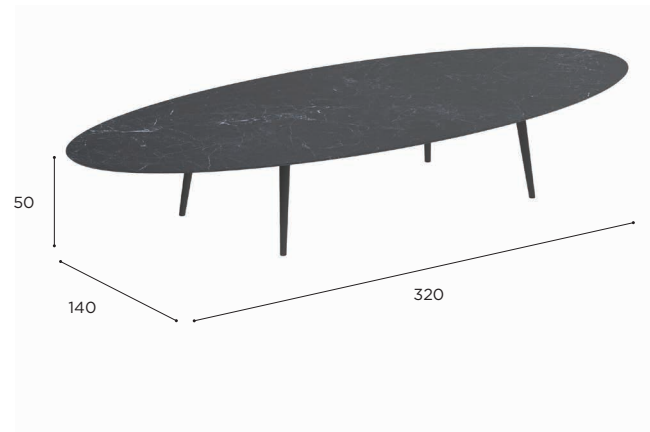

STYLETTO SPECIFICATIONS

ELLIPSE HIGH LOUNGE TABLE	
REF:	STY 3214HL...
VOLUME:	2,24 m³
WEIGHT:	A+C: 110,2 kg W+C: 111,5 kg
INFO:	ASSEMBLING NEEDED

	COATED ALUMINIUM					TEAK	
	WR	PB	S	BR	A	W	
CERAMIC	WUM	STY 3214HL CWRWUM € 6.949	STY 3214HL CPBWUM € 6.949	STY 3214HL CSWUM € 6.949	STY 3214HL CBRWUM € 6.949	STY 3214HL CAWUM € 6.749	STY 3214HL CWUM € 6.899
	BS	STY 3214HL CWRBS € 7.249	STY 3214HL CPBBS € 7.249	STY 3214HL CSBS € 7.249	STY 3214HL CBRBS € 7.249	STY 3214HL CABS € 7.049	STY 3214HL CBS € 7.199
	CD	STY 3214HL CWRCD € 7.449	STY 3214HL CPBCD € 7.449	STY 3214HL CSCD € 7.449	STY 3214HL CBRCD € 7.449	STY 3214HL CACD € 7.249	STY 3214HL CCD € 7.399
	CL	STY 3214HL CWRCL € 7.449	STY 3214HL CPBCL € 7.449	STY 3214HL CSCL € 7.449	STY 3214HL CBRCL € 7.449	STY 3214HL CACL € 7.249	STY 3214HL CCL € 7.399
	PG	STY 3214HL CWRPG € 6.949	STY 3214HL CPBPG € 6.949	STY 3214HL CSPG € 6.949	STY 3214HL CBRPG € 6.949	STY 3214HL CAPG € 6.749	STY 3214HL CPG € 6.899
	TS	STY 3214HL CWRTS € 7.449	STY 3214HL CPBTS € 7.449	STY 3214HL CSTS € 7.449	STY 3214HL CBRTS € 7.449	STY 3214HL CATS € 7.249	STY 3214HL CTS € 7.399
	TM	STY 3214HL CWRM € 7.449	STY 3214HL CPBM € 7.449	STY 3214HL CSM € 7.449	STY 3214HL CBM € 7.449	STY 3214HL CAM € 7.249	STY 3214HL CM € 7.399
	NM	STY 3214HL CWRNM € 8.149	STY 3214HL CPBNM € 8.149	STY 3214HL CSNM € 8.149	STY 3214HL CBRNM € 8.149	STY 3214HL CANM € 7.949	STY 3214HL CNM € 8.099
	ZUM	STY 3214HL CWRZUM € 6.949	STY 3214HL CPBZUM € 6.949	STY 3214HL CSZUM € 6.949	STY 3214HL CBRZUM € 6.949	STY 3214HL CAZUM € 6.749	STY 3214HL CZUM € 6.899

ELLIPSE LOW LOUNGE TABLE	
REF:	STY 3214LL...
VOLUME:	1,57 m³
WEIGHT:	A+C: 109,4 kg W+C: 111 kg
INFO:	ASSEMBLING NEEDED