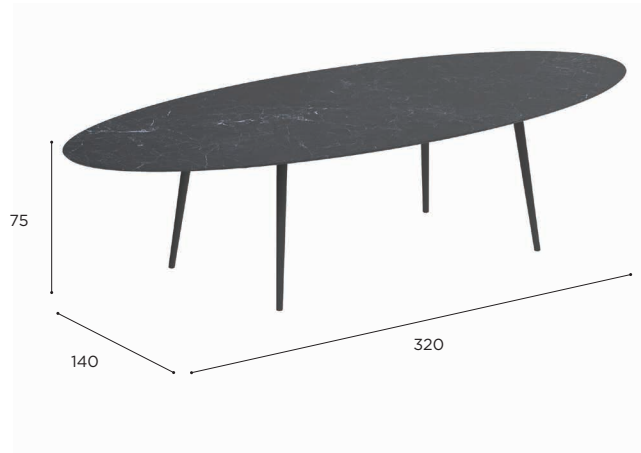

STYLETTO SPECIFICATIONS

STANDARD / ON REQUEST

ELLIPSE DINING TABLE	
REF:	STY 3214SD...
VOLUME:	3,36 m³
WEIGHT:	A+C: 111,4 kg W+C: 112,6 kg
INFO:	ASSEMBLING NEEDED

	COATED ALUMINIUM					TEAK	
	WR	PB	S	BR	A	W	
CERAMIC	WUM	STY 3214SD CWRWUM € 7.049	STY 3214SD CPBWUM € 7.049	STY 3214SD CSWUM € 7.049	STY 3214SD CBRWUM € 7.049	STY 3214SD CAWUM € 6.849	STY 3214SD CWUM € 7.099
	BS	STY 3214SD CWRBS € 7.349	STY 3214SD CPBBS € 7.349	STY 3214SD CSBS € 7.349	STY 3214SD CBRBS € 7.349	STY 3214SD CABS € 7.149	STY 3214SD CBS € 7.399
	CD	STY 3214SD CWRCD € 7.549	STY 3214SD CPBCD € 7.549	STY 3214SD CSCD € 7.549	STY 3214SD CBRCD € 7.549	STY 3214SD CACD € 7.349	STY 3214SD CCD € 7.599
	CL	STY 3214SD CWRCL € 7.549	STY 3214SD CPBCL € 7.549	STY 3214SD CSCL € 7.549	STY 3214SD CBRCL € 7.549	STY 3214SD CACL € 7.349	STY 3214SD CCL € 7.599
	PG	STY 3214SD CWRPG € 7.049	STY 3214SD CPBPG € 7.049	STY 3214SD CSPG € 7.049	STY 3214SD CBRPG € 7.049	STY 3214SD CAPG € 6.849	STY 3214SD CPG € 7.099
	TS	STY 3214SD CWRTS € 7.549	STY 3214SD CPBTS € 7.549	STY 3214SD CSTS € 7.549	STY 3214SD CBRTS € 7.549	STY 3214SD CATS € 7.349	STY 3214SD CTS € 7.599
	TM	STY 3214SD CWRTM € 7.549	STY 3214SD CPBTM € 7.549	STY 3214SD CSTM € 7.549	STY 3214SD CBRTM € 7.549	STY 3214SD CATM € 7.349	STY 3214SD CTM € 7.599
	NM	STY 3214SD CWRNM € 8.249	STY 3214SD CPBNM € 8.249	STY 3214SD CSNM € 8.249	STY 3214SD CBRNM € 8.249	STY 3214SD CANM € 8.049	STY 3214SD CNM € 8.299
	ZUM	STY 3214SD CWRZUM € 7.049	STY 3214SD CPBZUM € 7.049	STY 3214SD CSZUM € 7.049	STY 3214SD CBRZUM € 7.049	STY 3214SD CAZUM € 6.849	STY 3214SD CZUM € 7.099

ELLIPSE LOW DINING TABLE	
REF:	STY 3214LD...
VOLUME:	3 m³
WEIGHT:	A+C: 111 kg W+C: 112,4 kg
INFO:	ASSEMBLING NEEDED