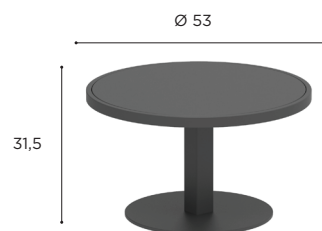

O-ZON SPECIFICATIONS

LOUNGER	
REF:	OZN 195T...
VOLUME:	0,45 m³ (2)
WEIGHT:	28 kg (1)
INFO:	STACKABLE RECLINER WHEELS HEADCUSHION INCLUDED

SIDE TABLE	
REF:	OZN 50...
VOLUME:	0,10 m³
WEIGHT:	10,4 kg

		BRUSHED STAINLESS STEEL	ELECTROPOLISHED STAINLESS STEEL	COATED ALUMINIUM		
		SS	EP	W	S	A
BATYLINE	WU	OZN 195 TWU € 2.799	OZN 195 TEPWU € 3.099	OZN 195 TWWU € 2.679		
	CAU	OZN 195 TCAU € 2.799	OZN 195 TEPCAU € 3.099			
	PG				OZN 195 TSPG € 2.679	
	ZU	OZN 195 TZU € 2.799	OZN 195 TEPZU € 3.099			OZN 195 TAZU € 2.599
		OZN 195 T ARWSET (TEAK ARMRESTS ASSEMBLED IN FACTORY) € 450				
		OZN 195 T ARWSET (TEAK ARMRESTS SEND AFTERWARDS) € 649				
		CUSHIONS PIL OZN 195 T ...				
CAT. A		€ 450				
CAT. B		€ 540				
CAT. C		€ 630				

		BRUSHED STAINLESS STEEL	ELECTROPOLISHED STAINLESS STEEL	COATED ALUMINIUM		
		SS	EP	W	S	A
CERAMIC	WUM	OZN 50 CWUM € 1.019	OZN 50 CEPWUM € 1.069	OZN 50 CWWUM € 1.019		
	CD	OZN 50 CCD € 1.119	OZN 50 CEPCD € 1.169	OZN 50 CWCD € 1.169	OZN 50 CSCD € 1.169	OZN 50 CACD € 1.119
	TG	OZN 50 CTG € 969	OZN 50 CEPTG € 1.019			
	PG				OZN 50 CSPG € 1.019	
	ZUM	OZN 50 CZUM € 969	OZN 50 CEPZUM € 1.019			OZN 50 CAZUM € 969