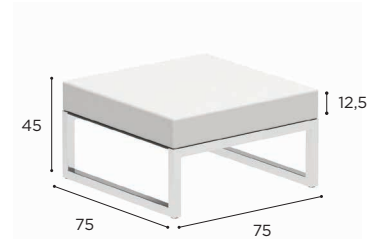

FOOTREST MODULAR ELEMENT	
REF:	NNXL 80FT...
VOLUME:	0,17 m³
WEIGHT:	14,9 kg