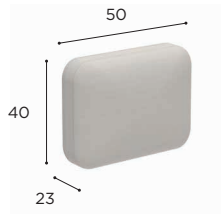

NATURAL LINEN DOT
REF: NLD - CAT. B

NATURAL WHITE DOT
REF: NWD - CAT. B

STYLETTO LOUNGE SPECIFICATIONS

	COMFORT CUSHIONS			
	50 X 40 (HARD)		72 X 40 (HARD)	
	PIL BRH 5040P...	PIL BRH 5040PS... (SLIM) RECOMMENDED	PIL BRH 7240P...	PIL BRH 7240PS... (SLIM) RECOMMENDED
STAND.	€ 220	€ 205	€ 270	€ 255
CAT. A	€ 195	€ 180	€ 240	€ 225
CAT. B	€ 234	€ 216	€ 288	€ 270
CAT. C	€ 273	€ 252	€ 336	€ 315