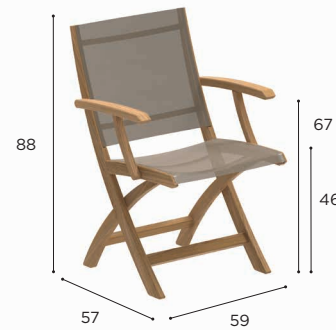

TEAK	
		W	
BATYLINE	WU	XQI 55F TEPWU	€ 999
	BRU	XQI 55F TEPBRU	€ 999
	ZU	XQI 55F TEPZU	€ 999

LOUNGER	
REF:	XQI 195...
VOLUME:	0,37 m³ (2)
WEIGHT:	32,8 kg (1)
INFO:	WHEELS RECLINER