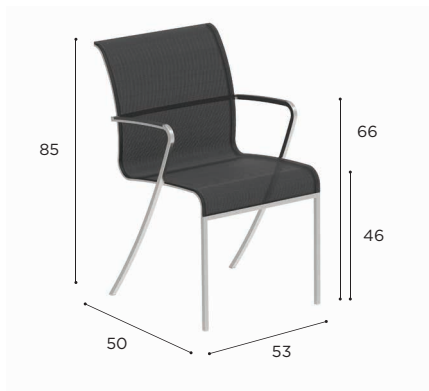

QT

Design by Kris Van Puyvelde

STANDARD / ON REQUEST

QT SPECIFICATIONS

DINING CHAIR	
REF:	QT 55T...
VOLUME:	0,31 m ³ (4)
WEIGHT:	8,6 kg (1)
INFO:	STACKABLE OPTIONAL TEAK ARMRESTS

		BRUSHED STAINLESS STEEL	ELECTROPOLISHED STAINLESS STEEL	COATED STAINLESS STEEL		
		SS	EP	WR	S	A
BATYLINE	WU	QT 55 TWU € 849	QT 55 TEPWU € 929	QT 55 TWRWU € 909		
	CAU	QT 55 TCAU € 849	QT 55 TEPCAU € 929		QT 55 TSPG € 909	
	PG					
	ZU	QT 55 TZU € 849	QT 55 TEPZU € 929			QT 55 TAZU € 849
				QT 55 TARWSET (TEAK ARMRESTS) € 30		