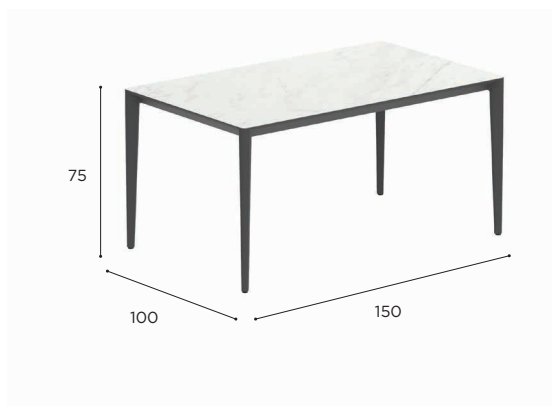

U-NITE SPECIFICATIONS

TABLE	
REF:	UNT 1510...
VOLUME:	A+C: 0,165 m³ A+W: 0,170 m³ W+C: 0,138 m³
WEIGHT:	A+C: 57,8 kg A+W: 41,8 kg W+C: 59,8 kg
INFO:	ASSEMBLING NEEDED