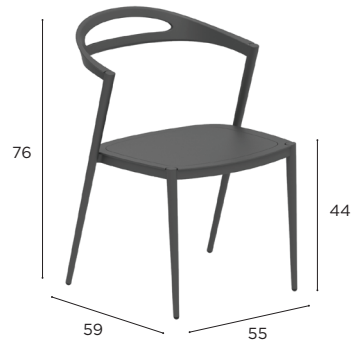

STYLETTO

Design by Kris Van Puyvelde

STYLETTO SPECIFICATIONS

STANDARD / ON REQUEST

DINING CHAIR	
REF:	STY 55...
VOLUME:	0,25 m ³ (4)
WEIGHT:	7,5 kg
INFO:	ASSEMBLING NEEDED STACKABLE

	COATED ALUMINIUM				
	WR	PB	S	BR	A
	STY 55 WR € 959	STY 55 PB € 959	STY 55 S € 959	STY 55 BR € 959	STY 55 A € 899
	CUSHION CLIP (REQUIRED FOR BACK CUSHION)				
	STY 55 BCC WR € 109	STY 55 BCC PB € 109	STY 55 BCC S € 109	STY 55 BCC BR € 109	STY 55 BCC A € 99
	INTEGRATED BACK CUSHION				
	PIL STY 55 BI...				
CAT. A	€ 80				
CAT. B	€ 96				
CAT. C	€ 112				
POLY.	€ 112				
	INTEGRATED SEAT CUSHION		SEAT CUSHION		
	PIL STY 55 SI...		PIL STY 55 SED...		
CAT. A	€ 140		€ 195		
CAT. B	€ 168		€ 234		
CAT. C	€ 196		€ 273		
POLY.	€ 196		€ 273		