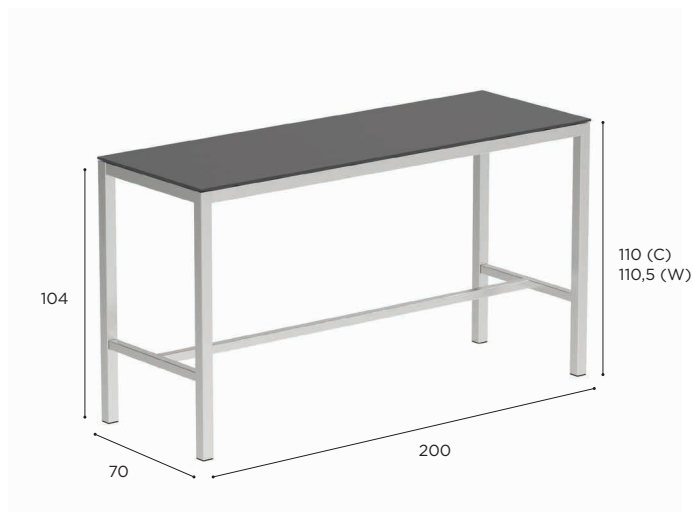

TABOELA SPECIFICATIONS

BAR TABLE	
REF:	TBL 200H...
VOLUME:	0,35 m³
WEIGHT:	C: 84 kg
INFO:	ASSEMBLING NEEDED

	BRUSHED STAINLESS STEEL	ELECTROPOLISHED STAINLESS STEEL	COATED STAINLESS STEEL			
	SS	EP	W	S	A	
CERAMIC	WU	TBL 200H CWU € 2.999	TBL 200H CEPWU € 3.199	TBL 200H CWWU € 2.899		
	BS	TBL 200H CBS € 3.399	TBL 200H CEPBS € 3.599	TBL 200H CWBS € 3.299	TBL 200H CSBS € 3.299	
	CD	TBL 200H CCD € 3.599	TBL 200H CEPCD € 3.799	TBL 200H CWCD € 3.499	TBL 200H CSCD € 3.499	
	TG	TBL 200H CTG € 2.799	TBL 200H CEPTG € 2.999	TBL 200H CWTG € 2.699	TBL 200H CSTG € 2.699	
	CL	TBL 200H CCL € 3.599	TBL 200H CEPCL € 3.799	TBL 200H CWCL € 3.499	TBL 200H CSCL € 3.499	
	TS	TBL 200H CTS € 3.599	TBL 200H CEPTS € 3.799	TBL 200H CWTS € 3.499	TBL 200H CSTS € 3.499	
	TM	TBL 200H CTM € 3.599	TBL 200H CEPTM € 3.799	TBL 200H CWTM € 3.499	TBL 200H CSTM € 3.499	
	PG	TBL 200H CPG € 2.999	TBL 200H CEP PG € 3.199		TBL 200H CSPG € 2.899	
	NM	TBL 200H CNM € 3.999	TBL 200H CEPNM € 4.199	TBL 200H CWNM € 3.899	TBL 200H CSNM € 3.899	
	ZU	TBL 200H CZU € 2.999	TBL 200H CEPZU € 3.199			
	TEAK	W	TBL 200H W € 2.899	TBL 200H WEP € 3.099	TBL 200H WW € 2.799	TBL 200H WS € 2.799
					TBL 200H WA € 2.799	

BAR TABLE	
REF:	TBL 80H...
VOLUME:	0,10 m³
WEIGHT:	C: 36 kg W: 26 kg
INFO:	ASSEMBLING NEEDED