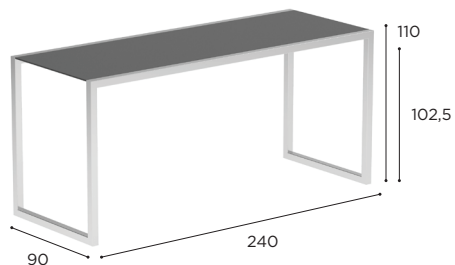

NINIX SPECIFICATIONS

BAR TABLE	
REF:	NNX 240H...
VOLUME:	2,32 m³
WEIGHT:	C: 52,8 kg

		BRUSHED STAINLESS STEEL	ELECTROPOLISHED STAINLESS STEEL	COATED STAINLESS STEEL				
		SS	EP	W	S	BR	A	
CERAMIC	WU	NNX 240H CWU € 3.999	NNX 240H CEPWU € 4.399	NNX 240H CWWU € 3.999				
	CD	NNX 240H CCD € 5.099	NNX 240H CEPCD € 5.499	NNX 240H CWCD € 5.099	NNX 240H CSCD € 5.099	NNX 240H CBRCD € 5.099	NNX 240H CACD € 5.099	
	CL	NNX 240H CCL € 5.099	NNX 240H CEPCL € 5.499	NNX 240H CWCL € 5.099	NNX 240H CSCD € 5.099	NNX 240H CBRCL € 5.099	NNX 240H CACL € 5.099	
	TG	NNX 240H CTG € 3.599	NNX 240H CEPTG € 3.999					
	PG				NNX 240H CSPG € 3.999			
	TS	NNX 240H CTS € 5.099	NNX 240H CEPTS € 5.499	NNX 240H CWTS € 5.099	NNX 240H CSTS € 5.099	NNX 240H CBRTS € 5.099	NNX 240H CATS € 5.099	
	TM	NNX 240H CTM € 5.099	NNX 240H CEPTM € 5.499	NNX 240H CWTM € 5.099	NNX 240H CSTM € 5.099	NNX 240H CBRM € 5.099	NNX 240H CATM € 5.099	
	NM	NNX 240H CNM € 5.499	NNX 240H CEPNM € 5.899			NNX 240H CBRNM € 5.499	NNX 240H CANM € 5.499	
	ZU	NNX 240H CZU € 3.999	NNX 240H CEPZU € 4.399				NNX 240H CAZU € 3.999	
	TEAK	W	NNX 240H W € 3.999	NNX 240H WEP € 4.399	NNX 240H WW € 3.999	NNX 240H WS € 3.999	NNX 240H WBR € 3.999	NNX 240H WA € 3.999

LOW SIDE TABLE	
REF:	NNX 90T...
VOLUME:	0,33 m³
WEIGHT:	C: 32 kg W: 24 kg