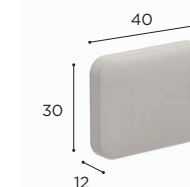

NATURAL LINEN DOT
REF: NLD - CAT. B

NATURAL WHITE DOT
REF: NWD - CAT. B

KRIS KROSS FIBRE
REF: KK

CALYPSO LOUNGE SPECIFICATIONS

STANDARD / ON REQUEST

	COMFORT CUSHIONS							
	50 X 40 (HARD)		60 X 40 (HARD)		72 X 40 (HARD)		40 X 30 (SOFT)	50 X 40 (SOFT)
	PIL BRH 5040P...	PIL BRH 5040PS... (SLIM) RECOMMENDED	PIL BRH 6040P...	PIL BRH 6040PS... (SLIM) RECOMMENDED	PIL BRH 7240P...	PIL BRH 7240PS... (SLIM) RECOMMENDED	PIL BRS 4030...	PIL BRS 5040...
STAND.	€ 220	€ 205	€ 245	€ 225	€ 270	€ 255	€ 165	€ 185
CAT. A	€ 195	€ 180	€ 215	€ 200	€ 240	€ 225	€ 145	€ 165
CAT. B	€ 234	€ 216	€ 258	€ 240	€ 288	€ 270	€ 174	€ 198
CAT. C	€ 273	€ 252	€ 301	€ 280	€ 336	€ 315	€ 203	€ 231