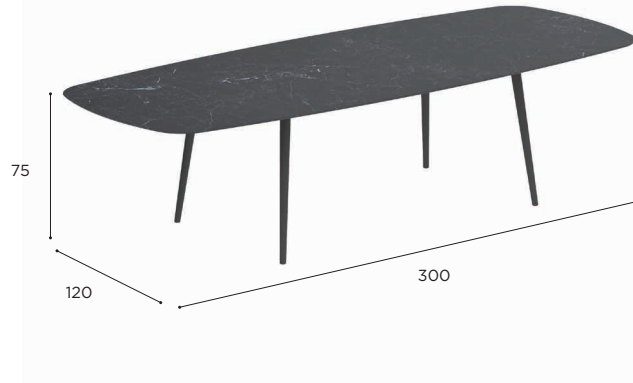

STYLETTO SPECIFICATIONS

STANDARD / ON REQUEST

OVAL DINING TABLE	
REF:	STY 300SD...
VOLUME:	2,7 m³
WEIGHT:	A+C: 89,4 kg W+C: 90,6 kg A+W: 84,4 kg W+W: 85,6 kg
INFO:	ASSEMBLING NEEDED

	COATED ALUMINIUM						TEAK	
	WR	PB	S	BR	A	W		
CERAMIC	WUM	STY 300SD CWRWUM € 6.849	STY 300SD CPBWUM € 6.849	STY 300SD CSWUM € 6.849	STY 300SD CBRWUM € 6.849	STY 300SD CAWUM € 6.649	STY 300SD CWUM € 6.899	
	BS	STY 300SD CWRBS € 7.149	STY 300SD CPBBS € 7.149	STY 300SD CSBS € 7.149	STY 300SD CBRBS € 7.149	STY 300SD CABS € 6.949	STY 300SD CBS € 7.199	
	CD	STY 300SD CWRCD € 7.349	STY 300SD CPBCD € 7.349	STY 300SD CSCD € 7.349	STY 300SD CBRCD € 7.349	STY 300SD CACD € 7.149	STY 300SD CCD € 7.399	
	TR	STY 300SD CWRTR € 6.849	STY 300SD CPBTR € 6.849	STY 300SD CSTR € 6.849	STY 300SD CBTR € 6.849	STY 300SD CATR € 6.649	STY 300SD CTR € 6.899	
	CL	STY 300SD CWRCL € 7.349	STY 300SD CPBCL € 7.349	STY 300SD CSCL € 7.349	STY 300SD CBRCL € 7.349	STY 300SD CACL € 7.149	STY 300SD CCL € 7.399	
	PG	STY 300SD CWRPG € 6.849	STY 300SD CPBPG € 6.849	STY 300SD CSPG € 6.849	STY 300SD CBRPG € 6.849	STY 300SD CAPG € 6.649	STY 300SD CPG € 6.899	
	TS	STY 300SD CWRTS € 7.349	STY 300SD CPBTS € 7.349	STY 300SD CSTS € 7.349	STY 300SD CBRTS € 7.349	STY 300SD CATS € 7.149	STY 300SD CTS € 7.399	
	TM	STY 300SD CWRTM € 7.349	STY 300SD CPBTM € 7.349	STY 300SD CSTM € 7.349	STY 300SD CBRTM € 7.349	STY 300SD CATM € 7.149	STY 300SD CTM € 7.399	
	NM	STY 300SD CWRNM € 7.949	STY 300SD CPBNM € 7.949	STY 300SD CSNM € 7.949	STY 300SD CBRNM € 7.949	STY 300SD CANM € 7.749	STY 300SD CNM € 7.999	
	ZUM	STY 300SD CWRZUM € 6.849	STY 300SD CPBZUM € 6.849	STY 300SD CSZUM € 6.849	STY 300SD CBRZUM € 6.849	STY 300SD CAZUM € 6.649	STY 300SD CZUM € 6.899	
	TEAK	W	STY 300SD WWR € 8.049	STY 300SD WPB € 8.049	STY 300SD WS € 8.049	STY 300SD WBR € 8.049	STY 300SD WA € 7.849	STY 300SD W € 8.099

OVAL LOW DINING TABLE	
REF:	STY 300LD...
VOLUME:	2,41 m³
WEIGHT:	A+C: 89 kg W+C: 90,4 kg A+W: 84,1 kg W+W: 85,4 kg
INFO:	ASSEMBLING NEEDED