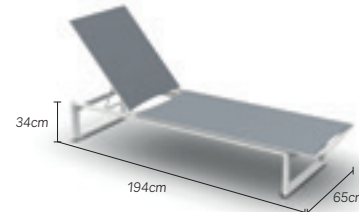

sunlounger