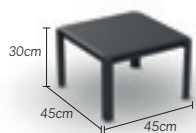

coffee table

charcoal
white

01-000572
01-000573