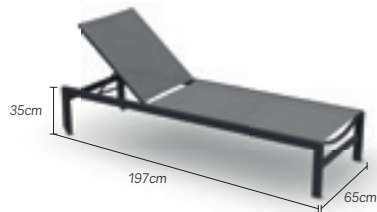

fixed combinations

alu charcoal mat
textiline silvergry

alu white mat
textiline lightgrey

sunlounger

Charcoal-textilene silvergry 01-003544
White-textilene light grey 01-003188

fixed combinations

alu charcoal mat
textiline silvergry