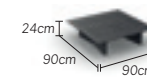

components

1seat
charcoal
white

01-000205
01-000213