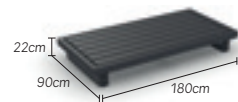

sunbrella natte grey chiné 02-000962
sunbrella natte sooty 02-000963
exteria quadro smoke 02-000965
exteria quadro nature 02-000964
exteria melo beige 02-000966

components

1seat

charcoal 01-000278
white 01-000281