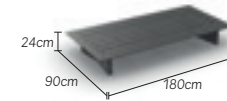

2seats
charcoal
white

01-000207
01-000214