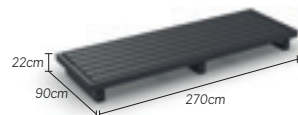

3seats

charcoal 01-000280
white 01-000283

back

charcoal 01-000923
white 01-000148