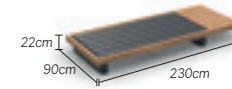

2seats

charcoal teak 08-000050