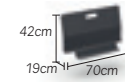

back

charcoal 01-000923
white 01-000148