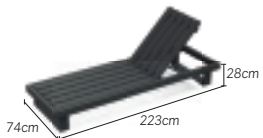

FANO

frame

cushions upholstery

sunlounger

sunlounger single NEW
charcoal 01-000120
white 01-004690

sunlounger double NEW
charcoal 01-004728
white 01-004730

sunlounger cushion single
sunbrella natte grey chiné 02-000482
sunbrella natte sooty 02-000483
exteria quadro smoke 02-000485
exteria quadro nature 02-000484
exteria melo beige 02-000948

sunlounger cushion double
sunbrella natte grey chiné 02-000962
sunbrella natte sooty 02-000963
exteria quadro smoke 02-000965
exteria quadro nature 02-000964
exteria melo beige 02-000966

55

TRURO

frame

cushions upholstery

sunlounger

sunlounger single
charcoal teak 01-004916

sunlounger double
charcoal teak 01-004923

sunlounger cushion single
sunbrella natte grey chiné 02-000482
sunbrella natte sooty 02-000483
exteria quadro smoke 02-000485
exteria quadro nature 02-000484
exteria melo beige 02-000948

sunlounger cushion double
sunbrella natte grey chiné 02-000962
sunbrella natte sooty 02-000963
exteria quadro smoke 02-000965
exteria quadro nature 02-000964
exteria melo beige 02-000966