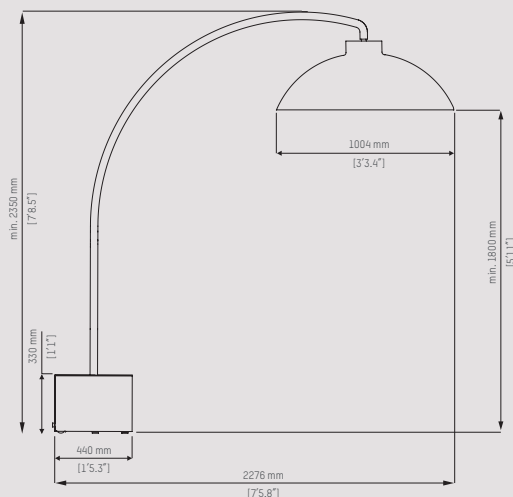

PRIJSLIJST SHOPS IN EURO - Geldig vanaf 15/02/2022 - Onderhaven aan wijzigingen - sales@heatsail.com
Niet geldig in USA, Canada en Mexico.

BESCHRIJVING	EX BTW
DOME MIDNIGHT of SNOW met twee wielen en +25% extra warmte inbegrepen	3.300
Opties DOME:	
Bluetooth muziek verwerkt in de voet	330
RAL kleur	330
Beschermhoes DOME	248
Verlengstuk - 195 cm vrije doorloophoogte	83
Twee extra wielen	83
Extra gewicht - pakket staal	125
DOME pendelend MIDNIGHT of SNOW - Max plafondhoogte 3,62M	2.845
DOME boogbeugel MIDNIGHT of SNOW	2.550
Opties DOME pendelend en DOME boogbeugel:	
RAL kleur	330
DOME muurbeugel MIDNIGHT of SNOW	3.300
DOME BLACK LABEL LIMITED EDITION met vier wielen, beschermhoes en +25% extra warmte inbegrepen	3.720

Technische informatie

Afmetingen

Diameter kap	100 cm - 3' 3.4"
Hoogte Kap	32 cm - 1' 0.6
Voet	44 x 44 x 33 cm - 1' 5.3" x 1' 5.3" x 1' 1"

Technische specificaties

Verbruik	3.22 kWh
Verwarming	3100 Watt
Verlichting	120 Watt

Keuren

Kleuren zijn indicatief.