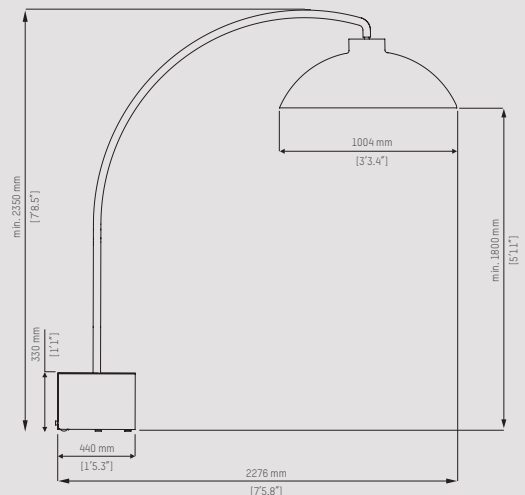

PRIJSLIJST SHOPS IN EURO - Geldig vanaf 29/06/2022 - Onderhevig aan wijzigingen - sales@heatsail.com
Niet geldig in USA, Canada en Mexico.

BESCHRIJVING	INCL. BTW
DOME MIDNIGHT of SNOW met twee wielen en +25% extra warmte inbegrepen	4.495
Opties DOME:	
Bluetooth muziek verwerkt in de voet	400
RAL kleur	400
Beschermhoes DOME	300
Verlengstuk - 195 cm vrije doorloophoogte	100
Twee extra wielen	100
Extra gewicht - pakket staal	150
DOME pendelend MIDNIGHT of SNOW - Maximale plafondhoogte 3,67M	3.650
DOME boogbeugel MIDNIGHT of SNOW	3.500
Opties DOME pendelend en DOME boogbeugel:	
RAL kleur	400
DOME muurbeugel MIDNIGHT of SNOW	4.495
DOME BLACK LABEL LIMITED EDITION met vier wielen, beschermhoes en +25% extra warmte inbegrepen	4.995

Technische informatie

Afmetingen

Diameter kap	100 cm - 3' 3.4"
Hoogte Kap	32 cm - 1' 0.6
Voet	44 x 44 x 33 cm - 1' 5.3" x 1' 5.3" x 1' 1"

Technische specificaties

Verbruik	3.22 kWh
Verwarming	3100 Watt
Verlichting	120 Watt

Keuren

Kleuren zijn indicatief.