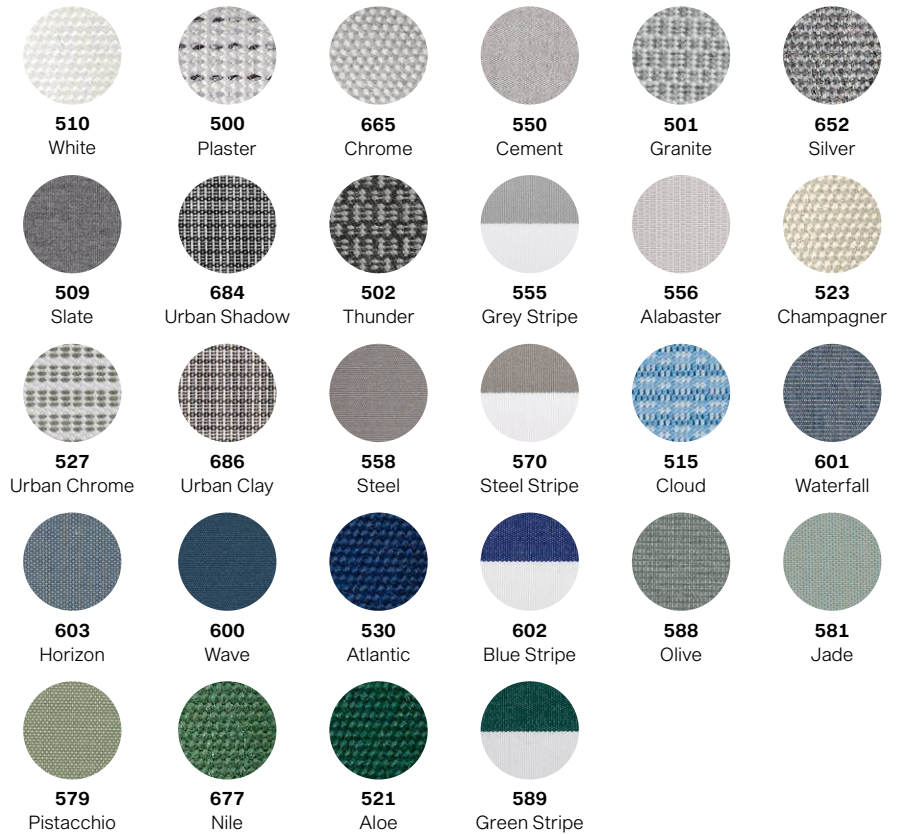

Frame	10-, 12- of 14-delig Kan met handdruk (19 omwentelingen) of met afstandsbediening via motoraandrijving worden geopend en gesloten worden Openingsprincipe in tegengestelde richting voor een hoge sluihoogte Schroeven en nagels van roestvrij staal Framedak: rond, vierkant, rechthoekig, speciale uitvoeringen op aanvraag
Frame kleur	Natuurlijk geanodiseerd aluminium of gepoedercoat antraciet mat Tegen meerprijs in alle RAL-kleuren verkrijgbaar
Parasoldoek	Stofkwaliteit 5: Polyacryl, 300 g/m ² , UV-Protection > 98 %
Volant	Met of zonder verkrijgbaar
Opties	Led-verlichtingssysteem direct en indirect, wit en gekleurd Motoraandrijving voor maximaal comfort Verwarming (met snelkoppeling)
Toebehoren	Beschermhoes, bindsysteem, regengoot, zijwand zijn optioneel verkrijgbaar

Glatz Kleurenwereld

Stofkwaliteit 5

100% polyacryl spinbadgeverfd ca. 300 g/m²
Lichtechtheid 7 (min. 350 – 700 dagen)

Morning Light

Sunset Glow

Stofkwaliteit 4

100% polyester spinbadgeverfd ca. 250 g/m²
Lichtechtheid 7 (min. 350 dagen)

404
White

453
Vanilla

420
Smoke

418
Cobalt

417
Ocean

Stofkwaliteit 2

100% polyester stukgeverfd ca. 220 g/m²
Lichtechtheid 5-6 (min. 80-160 dagen)

156
Pale Grey

158
Off White

422
Cream

461
Taupe

408
Black

403
Carmine

436
Wine

438
Straw

157
Stone Grey