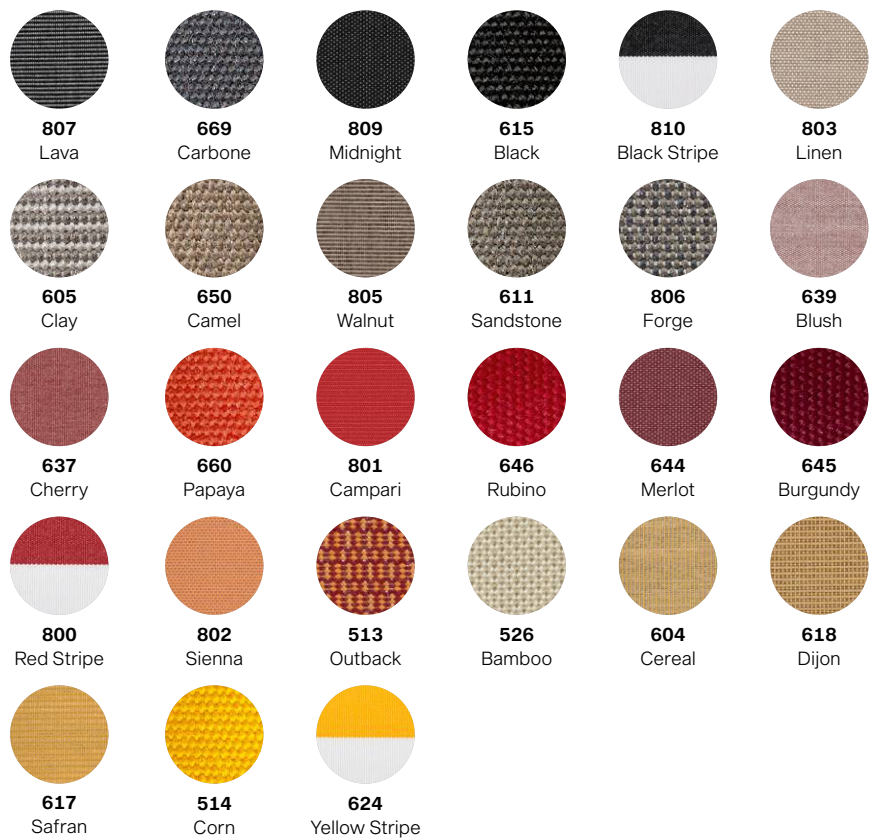

Glatz Kleurenwereld

Stofkwaliteit 5

100% polyacryl spinbadgeverfd ca. 300 g/m²
Lichtechtheid 7 (min. 350 – 700 dagen)

Morning Light

Sunset Glow

Stofkwaliteit 4

100% polyester spinbadgeverfd ca. 250 g/m²
Lichtechtheid 7 (min. 350 dagen)

404
White

453
Vanilla

420
Smoke

418
Cobalt

417
Ocean

Stofkwaliteit 2

100% polyester stukgeverfd ca. 220 g/m²
Lichtechtheid 5-6 (min. 80-160 dagen)

156
Pale Grey

158
Off White

422
Cream

461
Taupe

408
Black

403
Carmine

436
Wine

438
Straw

157
Stone Grey

151
Ash

Geen van de afgebeelde kleuren is bindend

Lichtechtheid

Definieert de mate van verbleking door de zon. Als een parasol altijd aan de zonnestralen wordt blootgesteld, verbleekt de stof na verloop van tijd. Hoe sterk en snel dat gebeurt, hangt af van de stofkwaliteit. Stofkwaliteit 5 biedt uitstekende lichtechtheid. Dankzij spinbadgeverfd polyacryl, waarbij de kleurpigmenten tijdens de productie tot in de kern van de vezels doordringen, blijft de kleurintensiteit van uw parasoldoek minimaal 350 – 700 dagen behouden, zonder kleurverbleking.