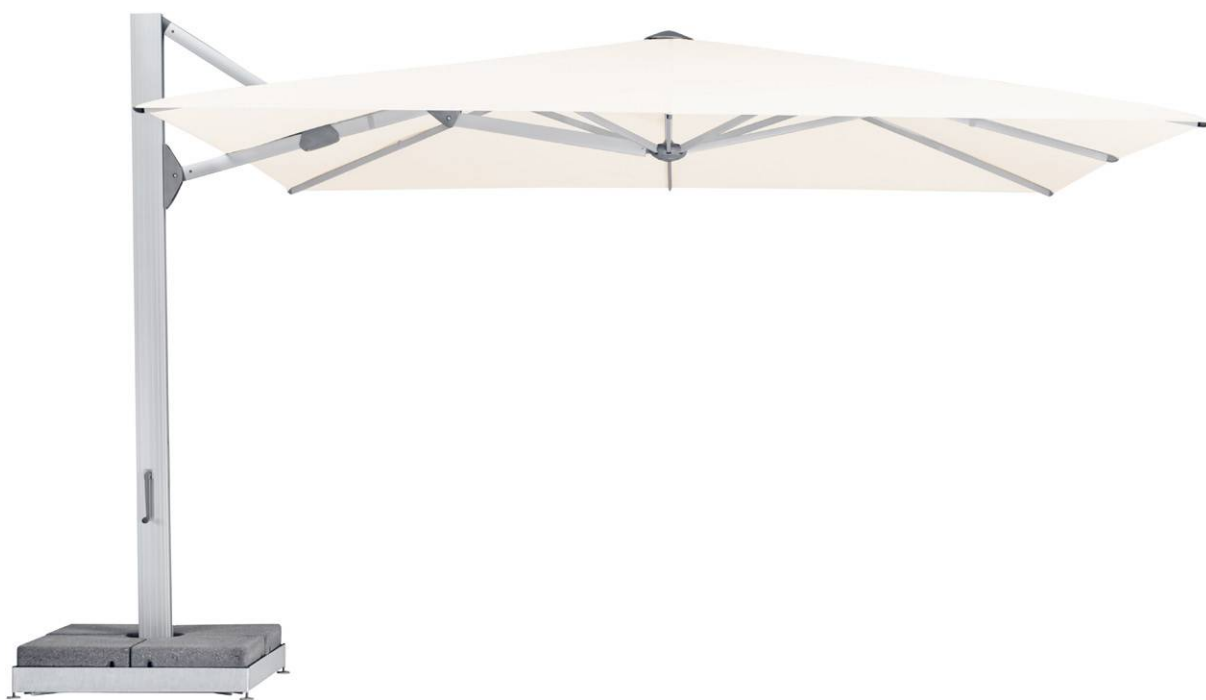

> 98 %
UV
Protection

Gebrukslocaties

Bevestigingsvormen