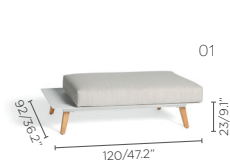

MIDDLE SEAT 240

240x92x81,5h

SOFA 2,5 SEATER

240x92x81,5h

END SEAT 120 L/R

120x92x81,5h

01

END SEAT 240 L/R

240x92x81,5h

01

02

02

03

03

04

04

05

COFFEE TABLE 120

120x92x23h

FOOTSTOOL 120

120x92x37h

01

FOOTSTOOL 240

240x92x37h