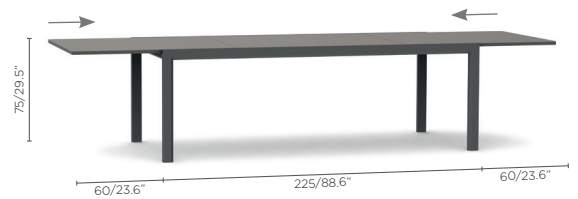

EXTENDABLE TABLE

225-345x108

SQUARE DINING TABLE

80x80