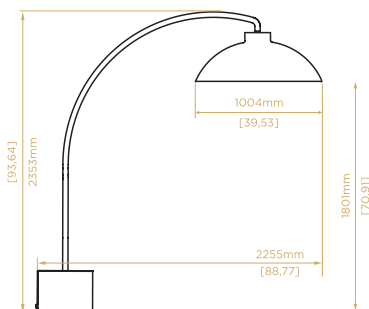

DOME® BY HEATSAIL

NL

SUMMER NIGHTS SHOULD LAST FOREVER

OUTDOOR LIGHT & HEATING

PRIJSLIJST SHOPS IN EURO - Geldig vanaf 01/01/2019 - Onderhevig aan wijzigingen - sales@heatsail.com

DOME® STAAND	EXCL. BTW	INCL. BTW
DOME® STAAND ZWART/WIT	2895	3500
INCLUSIEF VOET ZWART/WIT MET 2 WIELEN		
OPTIES		
BLUETOOTH MUZIEK	330	400
RAL KLEUR	330	400
HT +25% WARMTE	330	400
DOME® HOES	248	300
195 VERLENGSTUK (180 - 195)	83	100
2 EXTRA WIELEN	83	100
EXTRA GEWICHT - PAKKET STAAL - 6 PLATEN BIJ DOME® / 5 PLATEN BIJ DOME® + BLUETOOTH MUZIEK	83	100
DOME® PENDELEND		
DOME® PENDELEND ZWART/WIT INCL. MUURBEUGEL	2895	3500
DOME® PENDELEND ZWART/WIT INCL. OPHANGSYSTEEM MET STANG > MAX PLAFONDHOOGTE = 3M56	2270	2750
OPTIES		
RAL KLEUR	330	400
HT +25% EXTRA WARMTE	330	400
DOME® LIGHT		
DOME® LIGHT	1075	1300
OPTIES		
RAL KLEUR	330	400

TECHNISCHE SPECIFICATIES

ENERGIE

Verbruik 3,22 kw/h
Infraroodwarmte 3100 Watt
Verlichting 120 Watt

UK VERSIE

Verbruik 2,97 kw/h
Infraroodwarmte 2850 Watt
Verlichting 120 Watt

AFMETINGEN

Diameter kap 100cm
Hoogte kap 50cm
Voetstuk 43x43x32cm